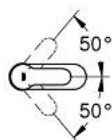

23 330 000 BAUEDGE ОДНОВАЖІЛЬНИЙ ЗМІШУВАЧ ДЛЯ РАКОВИНИ 3/8" S-РОЗМІРУ

ОПИС ПРОДУКТУ

- Колір: хром
- монтаж на один отвір
- металевий важіль
- GROHE SmoothControl 28 мм керамічний картридж
- GROHE LongLife поверхня
- GROHE EcoJoy – технологія неперевершеного потоку при економному використанні води
- максимальна витрата (при тиску 3 бар) 5 л/хв
- система швидкого монтажу
- гладенький корпус
- гнучкі з'єднувальні шланги

23 330 000 BAUEDGE ОДНОВАЖІЛЬНИЙ ЗМІШУВАЧ ДЛЯ РАКОВИНИ 3/8" S-РОЗМІРУ

ЗАПАСНІ ЧАСТИНИ , липня 2016 – зараз

1: Важіль (Артикул запчастини 46697000)

2: Фітингове кільце (Артикул запчастини 46715000)

3: Картридж (Артикул запчастини 46580000)