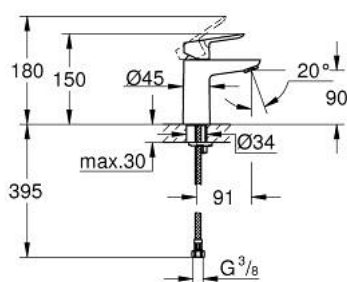

23 330 000 BAUEDGE ОДНОВАЖІЛЬНИЙ ЗМІШУВАЧ ДЛЯ РАКОВИНИ 3/8" S-РОЗМІРУ

ОПИС ПРОДУКТУ

- Колір: хром
- монтаж на один отвір
- металевий важіль
- GROHE SmoothControl 28 мм керамічний картридж
- GROHE LongLife поверхня
- GROHE EcoJoy – технологія неперевершеного потоку при економному використанні води
- максимальна витрата (при тиску 3 бар) 5 л/хв
- система швидкого монтажу
- гладенький корпус
- гнучкі з'єднувальні шланги

23 330 000 BAUEDGE ОДНОВАЖІЛЬНИЙ ЗМІШУВАЧ ДЛЯ РАКОВИНИ 3/8" S-РОЗМІРУ

ЗАПАСНІ ЧАСТИНИ , липня 2016 – зараз

1: Важіль (Артикул запчастини 46697000)

2: Фітингове кільце (Артикул запчастини 46715000)

3: Картридж (Артикул запчастини 46580000)