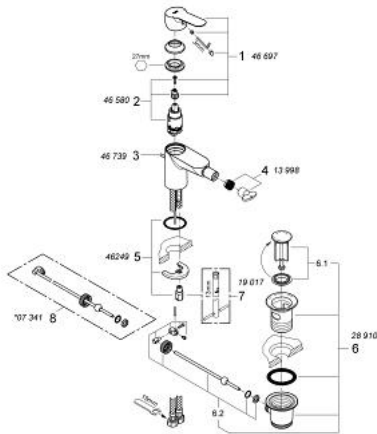

### ОПИС ПРОДУКТУ

- Колір: хром
- монтаж на один отвір
- металевий важіль
- GROHE SmoothControl 28 мм керамічний картридж
- GROHE LongLife поверхня
- GROHE EcoJoy – технологія неперевершеного потоку при економному використанні води
- максимальна витрата (при тиску 3 бар) 5 л/хв
- система швидкого монтажу
- із шаровим шарніром
- набір донних клапанів 1 1/4"
- гнучкі з'єднувальні шланги

### ЗАПАСНІ ЧАСТИНИ , вересня 2012 – зараз

- 1: Важіль (Артикул запчастини 46697000)
  - 2: Картридж (Артикул запчастини 46580000)
  - 3: Висувний стрижень (Артикул запчастини 46739000)
  - 4: Аератор (Артикул запчастини 13998000)
  - 5: Комплект для кріплення хвостовика (Артикул запчастини 46249000)
  - 6: Комплект зливу 1 1/4" (Артикул запчастини 28910000)
  - 6.1: Заглушка (Артикул запчастини 07182000)
  - 6.2: Ексцентриковий стрижень (Артикул запчастини 07052000)
  - 7: Монтажний ключ (Артикул запчастини 19017000)\*
  - 8: Ексцентриковий стрижень (Артикул запчастини 07341000)\*
- \* Додаткові аксесуари