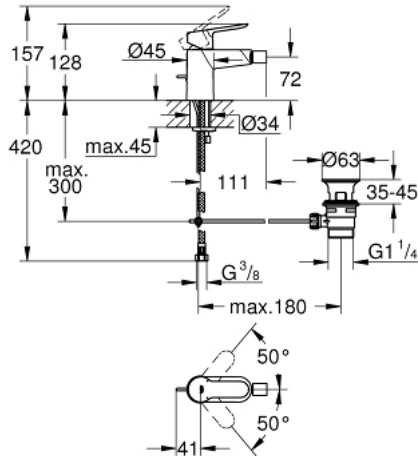

## 23 331 000 BAUEDGE ОДНОВАЖІЛЬНИЙ ЗМІШУВАЧ ДЛЯ БІДЕ 1/2"

### ОПИС ПРОДУКТУ

- Колір: хром
- монтаж на один отвір
- металевий важіль
- GROHE SmoothControl 28 мм керамічний картридж
- GROHE LongLife поверхня
- GROHE EcoJoy – технологія неперевершеного потоку при економному використанні води
- максимальна витрата (при тиску 3 бар) 5 л/хв
- система швидкого монтажу
- із шаровим шарніром
- набір донних клапанів 1 1/4"
- гнучкі з'єднувальні шланги