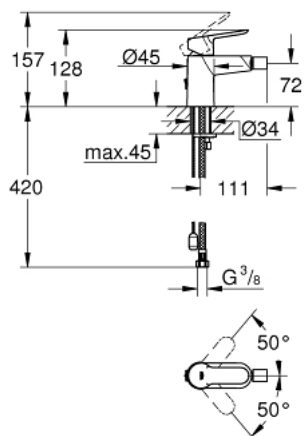

## 23 332 000 BAUEDGE ОДНОВАЖІЛЬНИЙ ЗМІШУВАЧ ДЛЯ БІДЕ 1/2"

### ОПИС ПРОДУКТУ

- Колір: хром
- монтаж на один отвір
- металевий важіль
- GROHE SmoothControl 28 мм керамічний картридж
- GROHE LongLife поверхня
- GROHE EcoJoy – технологія неперевершеного потоку при економному використанні води
- максимальна витрата (при тиску 3 бар) 5 л/хв
- система швидкого монтажу
- із шаровим шарніром
- висувний ланцюжок
- гнучкі з'єднувальні шланги