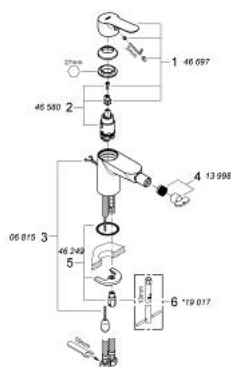

## 23 332 000 BAUEDGE ОДНОВАЖІЛЬНИЙ ЗМІШУВАЧ ДЛЯ БІДЕ 1/2"

### ОПИС ПРОДУКТУ

- Колір: хром
- монтаж на один отвір
- металевий важіль
- GROHE SmoothControl 28 мм керамічний картридж
- GROHE LongLife поверхня
- GROHE EcoJoy – технологія неперевершеного потоку при економному використанні води
- максимальна витрата (при тиску 3 бар) 5 л/хв
- система швидкого монтажу
- із шаровим шарніром
- висувний ланцюжок
- гнучкі з'єднувальні шланги

### ЗАПАСНІ ЧАСТИНИ , вересня 2012 – зараз

1: Важіль (Артикул запчастини 46697000)

2: Картридж (Артикул запчастини 46580000)

3: Ланцюг (Артикул запчастини 06815000)

3.1: Chain support (Артикул запчастини 0116100M)