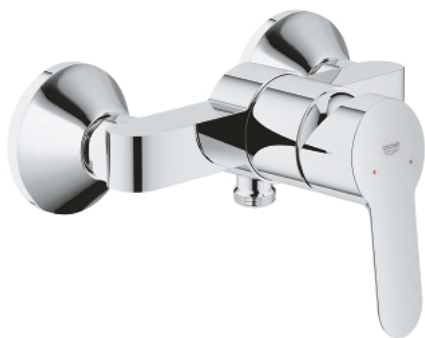

23 333 000 BAUEDGE ОДНОВАЖІЛЬНИЙ ЗМІШУВАЧ ДЛЯ ДУШУ 1/2"

ОПИС ПРОДУКТУ

- Колір: хром
- настінний монтаж
- металевий важіль
- GROHE SmoothControl 46 мм керамічний картридж
- GROHE LongLife поверхня
- регулювання витрати води
- 1/2" вихід для душу знизу із вбудованим зворотнім клапаном
- S-подібні з'єднання
- металева настінна розетка
- захист від зворотнього потоку
- додатковий обмежувач температури 46 375 000

23 333 000 BAUEDGE ОДНОВАЖІЛЬНИЙ ЗМІШУВАЧ ДЛЯ ДУШУ 1/2"

ЗАПАСНІ ЧАСТИНИ , вересня 2012 – зараз

- 1: Важіль (Артикул запчастини 46698000)
- 2: Ковпачок (Артикул запчастини 46584000)
- 3: Картридж (Артикул запчастини 46048000)
- 4: S-з'єднання (Артикул запчастини 12075000)
- 4.1: Ущільнювач (Артикул запчастини 0138600M)
- 4.2: Розетка (Артикул запчастини 0221000M)
- 5: Гвинтове з'єднання 1/2" (Артикул запчастини 45044000)
- 6: Зворотний клапан (Артикул запчастини 08565000)
- 7: Подовжувач 3/4", 20 мм (Артикул запчастини 0713000M)*
- 8: Спеціальний ключ (Артикул запчастини 19377000)*
- 9: Обмежувач температури (Артикул запчастини 46375000)*