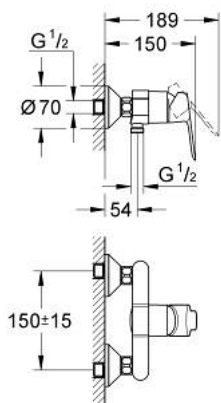

23 333 000 BAUEDGE ОДНОВАЖІЛЬНИЙ ЗМІШУВАЧ ДЛЯ ДУШУ 1/2"

ОПИС ПРОДУКТУ

- Колір: хром
- настінний монтаж
- металевий важіль
- GROHE SmoothControl 46 мм керамічний картридж
- GROHE LongLife поверхня
- регулювання витрати води
- 1/2" вихід для душу знизу із вбудованим зворотнім клапаном
- S-подібні з'єднання
- металева настінна розетка
- захист від зворотнього потоку
- додатковий обмежувач температури 46 375 000

23 333 000 BAUEDGE ОДНОВАЖІЛЬНИЙ ЗМІШУВАЧ ДЛЯ ДУШУ 1/2"

ЗАПАСНІ ЧАСТИНИ , вересня 2012 – зараз

- 1: Важіль (Артикул запчастини 46698000)
- 2: Ковпачок (Артикул запчастини 46584000)
- 3: Картридж (Артикул запчастини 46048000)
- 4: S-з'єднання (Артикул запчастини 12075000)
- 4.1: Ущільнювач (Артикул запчастини 0138600M)
- 4.2: Розетка (Артикул запчастини 0221000M)
- 5: Гвинтове з'єднання 1/2" (Артикул запчастини 45044000)
- 6: Зворотний клапан (Артикул запчастини 08565000)
- 7: Подовжувач 3/4", 20 мм (Артикул запчастини 0713000M)*
- 8: Спеціальний ключ (Артикул запчастини 19377000)*
- 9: Обмежувач температури (Артикул запчастини 46375000)*