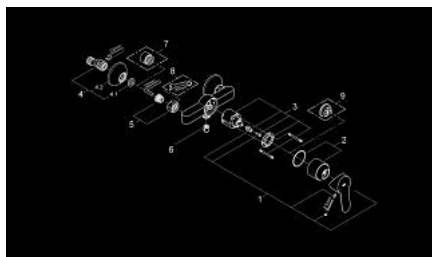

23 333 000 BAUEDGE ОДНОВАЖІЛЬНИЙ ЗМІШУВАЧ ДЛЯ ДУШУ 1/2"

ОПИС ПРОДУКТУ

- Колір: хром
- настінний монтаж
- металевий важіль
- GROHE SmoothControl 46 мм керамічний картридж
- GROHE LongLife поверхня
- регулювання витрати води
- 1/2" вихід для душу знизу із вбудованим зворотнім клапаном
- S-подібні з'єднання
- металева настінна розетка
- захист від зворотнього потоку
- додатковий обмежувач температури 46 375 000

23 333 000 BAUEDGE ОДНОВАЖІЛЬНИЙ ЗМІШУВАЧ ДЛЯ ДУШУ 1/2"

ЗАПАСНІ ЧАСТИНИ , вересня 2012 – зараз

- 1: Важіль (Артикул запчастини 46698000)
- 2: Ковпачок (Артикул запчастини 46584000)
- 3: Картридж (Артикул запчастини 46048000)
- 4: S-з'єднання (Артикул запчастини 12075000)
- 4.1: Ущільнювач (Артикул запчастини 0138600M)
- 4.2: Розетка (Артикул запчастини 0221000M)
- 5: Гвинтове з'єднання 1/2" (Артикул запчастини 45044000)
- 6: Зворотний клапан (Артикул запчастини 08565000)
- 7: Подовжувач 3/4", 20 мм (Артикул запчастини 0713000M)*
- 8: Спеціальний ключ (Артикул запчастини 19377000)*
- 9: Обмежувач температури (Артикул запчастини 46375000)*