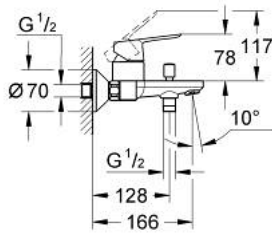

23 334 000 BAUEDGE ОДНОВАЖІЛЬНИЙ ЗМІШУВАЧ ДЛЯ ВАННИ 1/2"

ОПИС ПРОДУКТУ

- Колір: хром
- настінний монтаж
- металевий важіль
- GROHE SmoothControl 46 мм керамічний картридж
- GROHE LongLife поверхня
- регулювання витрати води
- автоматичний перемикач: ванна/душ
- вилив з аератором
- 1/2" вихід для душу знизу із вбудованим зворотнім клапаном
- S-подібні з'єднання
- металева настінна розетка
- захист від зворотнього потоку
- додатковий обмежувач температури 46 375 000

23 334 000 BAUEDGE ОДНОВАЖІЛЬНИЙ ЗМІШУВАЧ ДЛЯ ВАННИ 1/2"

ЗАПАСНІ ЧАСТИНИ , вересня 2012 – зараз

- 1: Важіль (Артикул запчастини 46698000)
 - 2: Ковпачок (Артикул запчастини 46584000)
 - 3: Картридж (Артикул запчастини 46048000)
 - 4: Ручка перемикача (Артикул запчастини 64309000)
 - 5: Перемикач (Артикул запчастини 65655000)
 - 6: Зворотний клапан (Артикул запчастини 08565000)
 - 7: Аератор (Артикул запчастини 13952000)
 - 8: С-з'єднання (Артикул запчастини 12075000)
 - 8.1: Ущільнювач (Артикул запчастини 0138600M)
 - 8.2: Розетка (Артикул запчастини 0221000M)
 - 9: Гвинтове з'єднання 1/2" (Артикул запчастини 45044000)
 - 10: Подовжувач 3/4", 20 мм (Артикул запчастини 0713000M)*
 - 11: Спеціальний ключ (Артикул запчастини 19377000)*
 - 12: Обмежувач температури (Артикул запчастини 46375000)*
- * Додаткові аксесуари