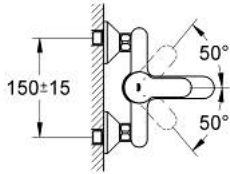

23 334 000 BAUEDGE ОДНОВАЖІЛЬНИЙ ЗМІШУВАЧ ДЛЯ ВАННИ 1/2"

ОПИС ПРОДУКТУ

- Колір: хром
- настінний монтаж
- металевий важіль
- GROHE SmoothControl 46 мм керамічний картридж
- GROHE LongLife поверхня
- регулювання витрати води
- автоматичний перемикач: ванна/душ
- вилив з аератором
- 1/2" вихід для душу знизу із вбудованим зворотнім клапаном
- S-подібні з'єднання
- металева настінна розетка
- захист від зворотнього потоку
- додатковий обмежувач температури 46 375 000

23 334 000 BAUEDGE ОДНОВАЖІЛЬНИЙ ЗМІШУВАЧ ДЛЯ ВАННИ 1/2"

ЗАПАСНІ ЧАСТИНИ , вересня 2012 – зараз

- 1: Важіль (Артикул запчастини 46698000)
 - 2: Ковпачок (Артикул запчастини 46584000)
 - 3: Картридж (Артикул запчастини 46048000)
 - 4: Ручка перемикача (Артикул запчастини 64309000)
 - 5: Перемикач (Артикул запчастини 65655000)
 - 6: Зворотний клапан (Артикул запчастини 08565000)
 - 7: Аератор (Артикул запчастини 13952000)
 - 8: С-з'єднання (Артикул запчастини 12075000)
 - 8.1: Ущільнювач (Артикул запчастини 0138600M)
 - 8.2: Розетка (Артикул запчастини 0221000M)
 - 9: Гвинтове з'єднання 1/2" (Артикул запчастини 45044000)
 - 10: Подовжувач 3/4", 20 мм (Артикул запчастини 0713000M)*
 - 11: Спеціальний ключ (Артикул запчастини 19377000)*
 - 12: Обмежувач температури (Артикул запчастини 46375000)*
- * Додаткові аксесуари