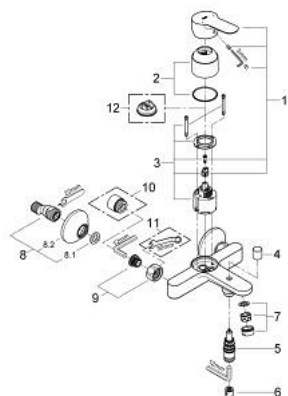

23 334 000 BAUEDGE ОДНОВАЖІЛЬНИЙ ЗМІШУВАЧ ДЛЯ ВАННИ 1/2"

ОПИС ПРОДУКТУ

- Колір: хром
- настінний монтаж
- металевий важіль
- GROHE SmoothControl 46 мм керамічний картридж
- GROHE LongLife поверхня
- регулювання витрати води
- автоматичний перемикач: ванна/душ
- вилив з аератором
- 1/2" вихід для душу знизу із вбудованим зворотнім клапаном
- S-подібні з'єднання
- металева настінна розетка
- захист від зворотнього потоку
- додатковий обмежувач температури 46 375 000

23 334 000 BAUEDGE ОДНОВАЖІЛЬНИЙ ЗМІШУВАЧ ДЛЯ ВАННИ 1/2"

ЗАПАСНІ ЧАСТИНИ , вересня 2012 – зараз

- 1: Важіль (Артикул запчастини 46698000)
 - 2: Ковпачок (Артикул запчастини 46584000)
 - 3: Картридж (Артикул запчастини 46048000)
 - 4: Ручка перемикача (Артикул запчастини 64309000)
 - 5: Перемикач (Артикул запчастини 65655000)
 - 6: Зворотний клапан (Артикул запчастини 08565000)
 - 7: Аератор (Артикул запчастини 13952000)
 - 8: С-з'єднання (Артикул запчастини 12075000)
 - 8.1: Ущільнювач (Артикул запчастини 0138600M)
 - 8.2: Розетка (Артикул запчастини 0221000M)
 - 9: Гвинтове з'єднання 1/2" (Артикул запчастини 45044000)
 - 10: Подовжувач 3/4", 20 мм (Артикул запчастини 0713000M)*
 - 11: Спеціальний ключ (Артикул запчастини 19377000)*
 - 12: Обмежувач температури (Артикул запчастини 46375000)*
- * Додаткові аксесуари