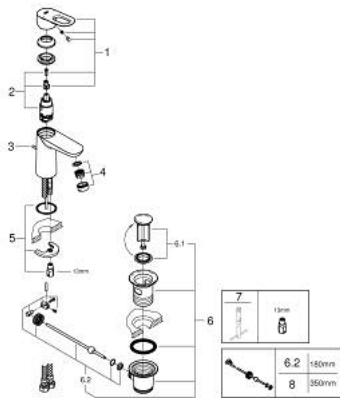

23 335 000 BAULOOP ОДНОВАЖИЛЬНИЙ ЗМІШУВАЧ ДЛЯ РАКОВИНИ 3/8" S-РОЗМІРУ

ОПИС ПРОДУКТУ

- Колір: хром
- монтаж на один отвір
- металевий важіль
- GROHE SmoothControl 28 мм керамічний картридж
- GROHE LongLife поверхня
- GROHE EcoJoy – технологія неперевершеного потоку при економному використанні води
- максимальна витрата (при тиску 3 бар) 5 л/хв
- система швидкого монтажу
- пластиковий зливний гарнітур 1 1/4"
- гнучкі з'єднувальні шланги

23 335 000 BAULOOP ОДНОВАЖИЛЬНИЙ ЗМІШУВАЧ ДЛЯ РАКОВИНИ 3/8" S-РОЗМІРУ

ЗАПАСНІ ЧАСТИНИ , жовтня 2012 – зараз

- 1: Важіль (Артикул запчастини 46695000)
 - 2: Картридж (Артикул запчастини 46580000)
 - 3: Висувний стрижень (Артикул запчастини 46739000)
 - 4: Аератор (Артикул запчастини 48159000)
 - 5: Комплект для кріплення хвостовика (Артикул запчастини 46249000)
 - 6: Комплект зливу 1 1/4" (Артикул запчастини 28910000)
 - 6.1: Заглушка (Артикул запчастини 07182000)
 - 6.2: Ексцентриковий стрижень (Артикул запчастини 07052000)
 - 7: Монтажний ключ (Артикул запчастини 19017000)*
 - 8: Ексцентриковий стрижень (Артикул запчастини 07341000)*
- * Додаткові аксесуари