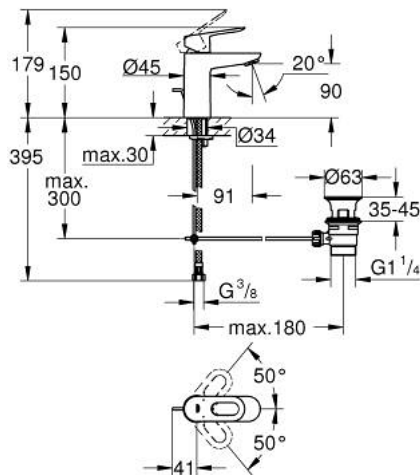

23 335 000 BAULOOP ОДНОВАЖИЛЬНИЙ ЗМІШУВАЧ ДЛЯ РАКОВИНИ 3/8" S-РОЗМІРУ

ОПИС ПРОДУКТУ

- Колір: хром
- монтаж на один отвір
- металевий важіль
- GROHE SmoothControl 28 мм керамічний картридж
- GROHE LongLife поверхня
- GROHE EcoJoy – технологія неперевершеного потоку при економному використанні води
- максимальна витрата (при тиску 3 бар) 5 л/хв
- система швидкого монтажу
- пластиковий зливний гарнітур 1 1/4"
- гнучкі з'єднувальні шланги

23 335 000 BAULOOP ОДНОВАЖИЛЬНИЙ ЗМІШУВАЧ ДЛЯ РАКОВИНИ 3/8" S-РОЗМІРУ

ЗАПАСНІ ЧАСТИНИ , жовтня 2012 – зараз

- 1: Важіль (Артикул запчастини 46695000)
 - 2: Картридж (Артикул запчастини 46580000)
 - 3: Висувний стрижень (Артикул запчастини 46739000)
 - 4: Аератор (Артикул запчастини 48159000)
 - 5: Комплект для кріплення хвостовика (Артикул запчастини 46249000)
 - 6: Комплект зливу 1 1/4" (Артикул запчастини 28910000)
 - 6.1: Заглушка (Артикул запчастини 07182000)
 - 6.2: Ексцентриковий стрижень (Артикул запчастини 07052000)
 - 7: Монтажний ключ (Артикул запчастини 19017000)*
 - 8: Ексцентриковий стрижень (Артикул запчастини 07341000)*
- * Додаткові аксесуари