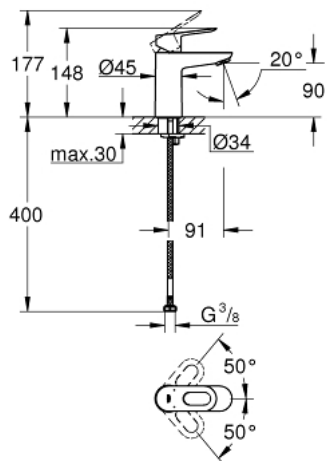

23 337 000 BAULOOP ОДНОВАЖИЛЬНИЙ ЗМІШУВАЧ ДЛЯ РАКОВИНИ 3/8" S-РОЗМІРУ

ОПИС ПРОДУКТУ

- Колір: хром
- монтаж на один отвір
- металевий важіль
- GROHE SmoothControl 28 мм керамічний картридж
- GROHE LongLife поверхня
- GROHE EcoJoy – технологія неперевершеного потоку при економному використанні води
- максимальна витрата (при тиску 3 бар) 5 л/хв
- система швидкого монтажу
- гладенький корпус
- гнучкі з'єднувальні шланги

23 337 000 BAULOOP ОДНОВАЖИЛЬНИЙ ЗМІШУВАЧ ДЛЯ РАКОВИНИ 3/8" S-РОЗМІРУ

ЗАПАСНІ ЧАСТИНИ , липня 2016 – зараз

1: Важіль (Артикул запчастини 46695000)

2: Фітингове кільце (Артикул запчастини 46715000)

3: Картридж (Артикул запчастини 46580000)