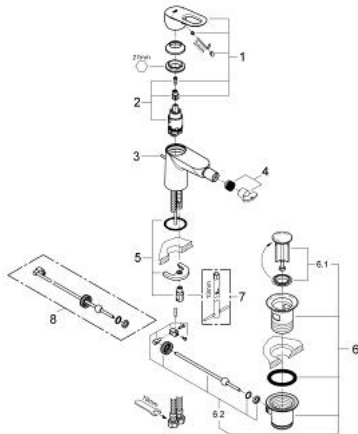

23 338 000 BAULOOP ОДНОВАЖИЛЬНИЙ ЗМІШУВАЧ ДЛЯ БІДЕ 1/2"

ОПИС ПРОДУКТУ

- Колір: хром
- монтаж на один отвір
- металевий важіль
- GROHE SmoothControl 28 мм керамічний картридж
- GROHE LongLife поверхня
- GROHE EcoJoy – технологія неперевершеного потоку при економному використанні води
- максимальна витрата (при тиску 3 бар) 5 л/хв
- система швидкого монтажу
- із шаровим шарніром
- набір донних клапанів 1 1/4"
- гнучкі з'єднувальні шланги

23 338 000 BAULOOP ОДНОВАЖИЛЬНИЙ ЗМІШУВАЧ ДЛЯ БІДЕ 1/2"

ЗАПАСНІ ЧАСТИНИ , вересня 2012 – зараз

- 1: Важіль (Артикул запчастини 46695000)
- 2: Картридж (Артикул запчастини 46580000)
- 3: Висувний стрижень (Артикул запчастини 46739000)
- 4: Аератор (Артикул запчастини 13998000)
- 5: Комплект для кріплення хвостовика (Артикул запчастини 46249000)
- 6: Комплект зливу 1 1/4" (Артикул запчастини 28910000)
- 6.1: Заглушка (Артикул запчастини 07182000)
- 6.2: Ексцентриковий стрижень (Артикул запчастини 07052000)
- 7: Монтажний ключ (Артикул запчастини 19017000)*
- 8: Ексцентриковий стрижень (Артикул запчастини 07341000)*
- * Додаткові аксесуари