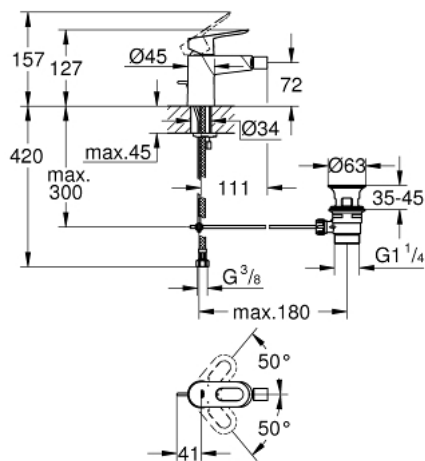

23 338 000 BAULOOP ОДНОВАЖИЛЬНИЙ ЗМІШУВАЧ ДЛЯ БІДЕ 1/2"

ОПИС ПРОДУКТУ

- Колір: хром
- монтаж на один отвір
- металевий важіль
- GROHE SmoothControl 28 мм керамічний картридж
- GROHE LongLife поверхня
- GROHE EcoJoy – технологія неперевершеного потоку при економному використанні води
- максимальна витрата (при тиску 3 бар) 5 л/хв
- система швидкого монтажу
- із шаровим шарніром
- набір донних клапанів 1 1/4"
- гнучкі з'єднувальні шланги

23 338 000 BAULOOP ОДНОВАЖИЛЬНИЙ ЗМІШУВАЧ ДЛЯ БІДЕ 1/2"

ЗАПАСНІ ЧАСТИНИ , вересня 2012 – зараз

- 1: Важіль (Артикул запчастини 46695000)
- 2: Картридж (Артикул запчастини 46580000)
- 3: Висувний стрижень (Артикул запчастини 46739000)
- 4: Аератор (Артикул запчастини 13998000)
- 5: Комплект для кріплення хвостовика (Артикул запчастини 46249000)
- 6: Комплект зливу 1 1/4" (Артикул запчастини 28910000)
- 6.1: Заглушка (Артикул запчастини 07182000)
- 6.2: Ексцентриковий стрижень (Артикул запчастини 07052000)
- 7: Монтажний ключ (Артикул запчастини 19017000)*
- 8: Ексцентриковий стрижень (Артикул запчастини 07341000)*
- * Додаткові аксесуари