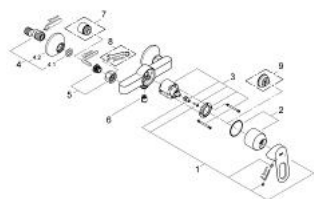

23 340 000 BAULOOP ОДНОВАЖИЛЬНИЙ ЗМІШУВАЧ ДЛЯ ДУШУ 1/2"

ОПИС ПРОДУКТУ

- Колір: хром
- настінний монтаж
- металевий важіль
- GROHE SmoothControl 46 мм керамічний картридж
- GROHE LongLife поверхня
- регулювання витрати води
- 1/2" вихід для душу знизу із вбудованим зворотнім клапаном
- S-подібні з'єднання
- металева настінна розетка
- захист від зворотнього потоку
- додатковий обмежувач температури (46 308)

23 340 000 BAULOOP ОДНОВАЖИЛЬНИЙ ЗМІШУВАЧ ДЛЯ ДУШУ 1/2"

ЗАПАСНІ ЧАСТИНИ , вересня 2012 – зараз

- 1: Важіль (Артикул запчастини 46696000)
- 2: Ковпачок (Артикул запчастини 46584000)
- 3: Картридж (Артикул запчастини 46048000)
- 4: S-з'єднання (Артикул запчастини 12075000)
- 4.1: Ущільнювач (Артикул запчастини 0138600M)
- 4.2: Розетка (Артикул запчастини 0221000M)
- 5: Гвинтове з'єднання 1/2" (Артикул запчастини 45044000)
- 6: Зворотний клапан (Артикул запчастини 08565000)
- 7: Подовжувач 3/4", 20 мм (Артикул запчастини 0713000M)*
- 8: Спеціальний ключ (Артикул запчастини 19377000)*
- 9: Обмежувач температури (Артикул запчастини 46375000)*