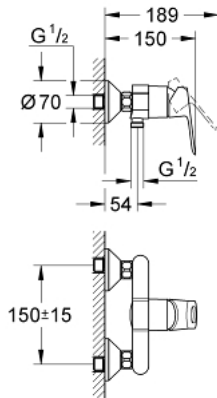

23 340 000 BAULOOP ОДНОВАЖИЛЬНИЙ ЗМІШУВАЧ ДЛЯ ДУШУ 1/2"

ОПИС ПРОДУКТУ

- Колір: хром
- настінний монтаж
- металевий важіль
- GROHE SmoothControl 46 мм керамічний картридж
- GROHE LongLife поверхня
- регулювання витрати води
- 1/2" вихід для душу знизу із вбудованим зворотнім клапаном
- S-подібні з'єднання
- металева настінна розетка
- захист від зворотнього потоку
- додатковий обмежувач температури (46 308)

23 340 000 BAULOOP ОДНОВАЖИЛЬНИЙ ЗМІШУВАЧ ДЛЯ ДУШУ 1/2"

ЗАПАСНІ ЧАСТИНИ , вересня 2012 – зараз

- 1: Важіль (Артикул запчастини 46696000)
- 2: Ковпачок (Артикул запчастини 46584000)
- 3: Картридж (Артикул запчастини 46048000)
- 4: S-з'єднання (Артикул запчастини 12075000)
- 4.1: Ущільнювач (Артикул запчастини 0138600M)
- 4.2: Розетка (Артикул запчастини 0221000M)
- 5: Гвинтове з'єднання 1/2" (Артикул запчастини 45044000)
- 6: Зворотний клапан (Артикул запчастини 08565000)
- 7: Подовжувач 3/4", 20 мм (Артикул запчастини 0713000M)*
- 8: Спеціальний ключ (Артикул запчастини 19377000)*
- 9: Обмежувач температури (Артикул запчастини 46375000)*