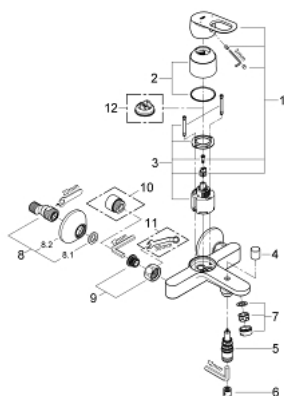

## 23 341 000 BAULOOP ОДНОВАЖИЛЬНИЙ ЗМІШУВАЧ ДЛЯ ВАННИ 1/2"

### ОПИС ПРОДУКТУ

- Колір: хром
- настінний монтаж
- металевий важіль
- GROHE SmoothControl 46 мм керамічний картридж
- GROHE LongLife поверхня
- регулювання витрати води
- автоматичний перемикач: ванна/душ
- вилив з аератором
- 1/2" вихід для душу знизу із вбудованим зворотнім клапаном
- S-подібні з'єднання
- металева настінна розетка
- захист від зворотнього потоку
- додатковий обмежувач температури (46 308)

### ЗАПАСНІ ЧАСТИНИ , вересня 2012 – зараз

- 1: Важіль (Артикул запчастини 46696000)
  - 2: Ковпачок (Артикул запчастини 46584000)
  - 3: Картридж (Артикул запчастини 46048000)
  - 4: Ручка перемикача (Артикул запчастини 64309000)
  - 5: Перемикач (Артикул запчастини 65655000)
  - 6: Зворотний клапан (Артикул запчастини 08565000)
  - 7: Аератор (Артикул запчастини 13952000)
  - 8: С-з'єднання (Артикул запчастини 12075000)
  - 8.1: Ущільнювач (Артикул запчастини 0138600M)
  - 8.2: Розетка (Артикул запчастини 0221000M)
  - 9: Гвинтове з'єднання 1/2" (Артикул запчастини 45044000)
  - 10: Подовжувач 3/4", 20 мм (Артикул запчастини 0713000M)\*
  - 11: Спеціальний ключ (Артикул запчастини 19377000)\*
  - 12: Обмежувач температури (Артикул запчастини 46375000)\*
- \* Додаткові аксесуари