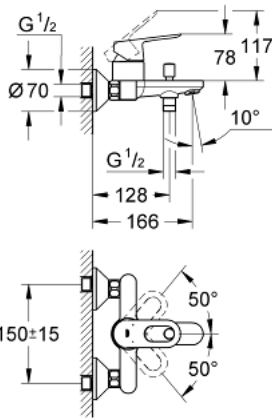

## 23 341 000 BAULOOP ОДНОВАЖИЛЬНИЙ ЗМІШУВАЧ ДЛЯ ВАННИ 1/2"

### ОПИС ПРОДУКТУ

- Колір: хром
- настінний монтаж
- металевий важіль
- GROHE SmoothControl 46 мм керамічний картридж
- GROHE LongLife поверхня
- регулювання витрати води
- автоматичний перемикач: ванна/душ
- вилив з аератором
- 1/2" вихід для душу знизу із вбудованим зворотнім клапаном
- S-подібні з'єднання
- металева настінна розетка
- захист від зворотнього потоку
- додатковий обмежувач температури (46 308)

### ЗАПАСНІ ЧАСТИНИ , вересня 2012 – зараз

- 1: Важіль (Артикул запчастини 46696000)
  - 2: Ковпачок (Артикул запчастини 46584000)
  - 3: Картридж (Артикул запчастини 46048000)
  - 4: Ручка перемикача (Артикул запчастини 64309000)
  - 5: Перемикач (Артикул запчастини 65655000)
  - 6: Зворотний клапан (Артикул запчастини 08565000)
  - 7: Аератор (Артикул запчастини 13952000)
  - 8: С-з'єднання (Артикул запчастини 12075000)
  - 8.1: Ущільнювач (Артикул запчастини 0138600M)
  - 8.2: Розетка (Артикул запчастини 0221000M)
  - 9: Гвинтове з'єднання 1/2" (Артикул запчастини 45044000)
  - 10: Подовжувач 3/4", 20 мм (Артикул запчастини 0713000M)\*
  - 11: Спеціальний ключ (Артикул запчастини 19377000)\*
  - 12: Обмежувач температури (Артикул запчастини 46375000)\*
- \* Додаткові аксесуари