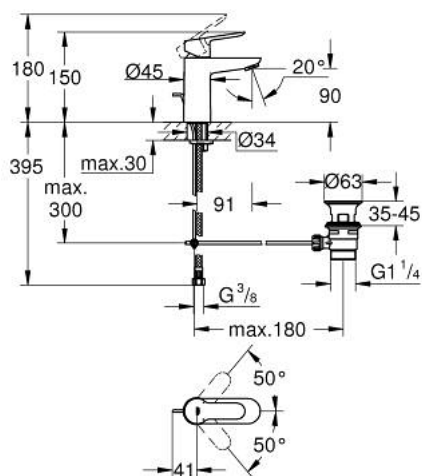

23 342 000 START EDGE ОДНОВАЖІЛЬНИЙ ЗМІШУВАЧ ДЛЯ РАКОВИНИ 3/8" S-РОЗМІРУ

ОПИС ПРОДУКТУ

- Колір: хром
- монтаж на один отвір
- металевий важіль
- GROHE SmoothControl 28 мм керамічний картридж
- GROHE LongLife поверхня
- аератор 5.7 л/хв
- система швидкого монтажу
- набір донних клапанів 1 1/4"
- гнучкі з'єднувальні шланги

23 342 000 START EDGE ОДНОВАЖІЛЬНИЙ ЗМІШУВАЧ ДЛЯ РАКОВИНИ 3/8" S-РОЗМІРУ

ЗАПАСНІ ЧАСТИНИ , червня 2016 – зараз

- 1: Важіль (Артикул запчастини 46697000)
- 2: Фітингове кільце (Артикул запчастини 46715000)
- 3: Картридж (Артикул запчастини 46580000)
- 4: Висувний стрижень (Артикул запчастини 46739000)
- 5: Аератор (Артикул запчастини 48159000)
- 6: Комплект для кріплення хвостовика (Артикул запчастини 46249000)
- 7: Комплект зливу 1 1/4" (Артикул запчастини 28910000)
- 7.1: Заглушка (Артикул запчастини 07182000)
- 7.2: Ексцентриковий стрижень (Артикул запчастини 07052000)
- 8: Монтажний ключ (Артикул запчастини 19017000)*
- 9: Ексцентриковий стрижень (Артикул запчастини 07341000)*