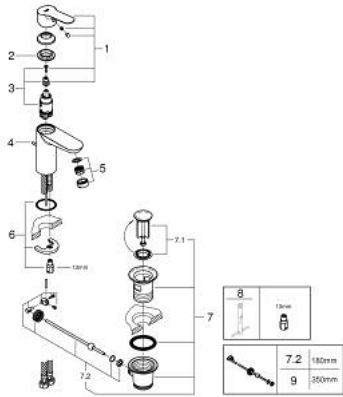

23 342 000 START EDGE ОДНОВАЖІЛЬНИЙ ЗМІШУВАЧ ДЛЯ РАКОВИНИ 3/8" S-РОЗМІРУ

ОПИС ПРОДУКТУ

- Колір: хром
- монтаж на один отвір
- металевий важіль
- GROHE SmoothControl 28 мм керамічний картридж
- GROHE LongLife поверхня
- аератор 5.7 л/хв
- система швидкого монтажу
- набір донних клапанів 1 1/4"
- гнучкі з'єднувальні шланги

23 342 000 START EDGE ОДНОВАЖІЛЬНИЙ ЗМІШУВАЧ ДЛЯ РАКОВИНИ 3/8" S-РОЗМІРУ

ЗАПАСНІ ЧАСТИНИ , червня 2016 – зараз

- 1: Важіль (Артикул запчастини 46697000)
- 2: Фітингове кільце (Артикул запчастини 46715000)
- 3: Картридж (Артикул запчастини 46580000)
- 4: Висувний стрижень (Артикул запчастини 46739000)
- 5: Аератор (Артикул запчастини 48159000)
- 6: Комплект для кріплення хвостовика (Артикул запчастини 46249000)
- 7: Комплект зливу 1 1/4" (Артикул запчастини 28910000)
- 7.1: Заглушка (Артикул запчастини 07182000)
- 7.2: Ексцентриковий стрижень (Артикул запчастини 07052000)
- 8: Монтажний ключ (Артикул запчастини 19017000)*
- 9: Ексцентриковий стрижень (Артикул запчастини 07341000)*