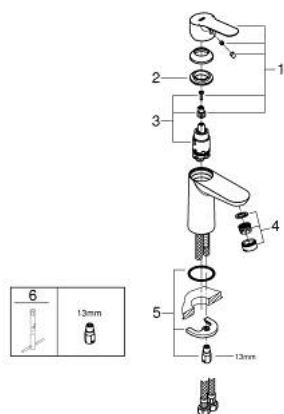

23 344 000 START EDGE ОДНОВАЖІЛЬНИЙ ЗМІШУВАЧ ДЛЯ РАКОВИНИ 3/8" S-РОЗМІРУ

ОПИС ПРОДУКТУ

- Колір: хром
- монтаж на один отвір
- металевий важіль
- GROHE SmoothControl 28 мм керамічний картридж
- GROHE LongLife поверхня
- GROHE EcoJoy аератор 5.7 л/хв
- система швидкого монтажу
- гладенький корпус
- гнучкі з'єднувальні шланги

23 344 000 START EDGE ОДНОВАЖІЛЬНИЙ ЗМІШУВАЧ ДЛЯ РАКОВИНИ 3/8" S-РОЗМІРУ

ЗАПАСНІ ЧАСТИНИ , червня 2016 – зараз

1: Важіль (Артикул запчастини 46697000)

2: Фітингове кільце (Артикул запчастини 46715000)

3: Картридж (Артикул запчастини 46580000)

4: Аератор (Артикул запчастини 48159000)

5: Комплект для кріплення хвостовика (Артикул запчастини 46249000)

6: Монтажний ключ (Артикул запчастини 19017000)*

* Додаткові аксесуари