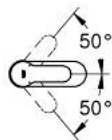

23 344 000 START EDGE ОДНОВАЖІЛЬНИЙ ЗМІШУВАЧ ДЛЯ РАКОВИНИ 3/8" S-РОЗМІРУ

ОПИС ПРОДУКТУ

- Колір: хром
- монтаж на один отвір
- металевий важіль
- GROHE SmoothControl 28 мм керамічний картридж
- GROHE LongLife поверхня
- GROHE EcoJoy аератор 5.7 л/хв
- система швидкого монтажу
- гладенький корпус
- гнучкі з'єднувальні шланги

23 344 000 START EDGE ОДНОВАЖІЛЬНИЙ ЗМІШУВАЧ ДЛЯ РАКОВИНИ 3/8" S-РОЗМІРУ

ЗАПАСНІ ЧАСТИНИ , червня 2016 – зараз

1: Важіль (Артикул запчастини 46697000)

2: Фітингове кільце (Артикул запчастини 46715000)

3: Картридж (Артикул запчастини 46580000)