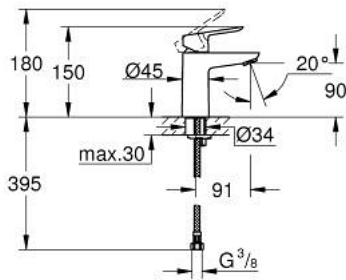

23 344 000 START EDGE ОДНОВАЖІЛЬНИЙ ЗМІШУВАЧ ДЛЯ РАКОВИНИ 3/8" S-РОЗМІРУ

ОПИС ПРОДУКТУ

- Колір: хром
- монтаж на один отвір
- металевий важіль
- GROHE SmoothControl 28 мм керамічний картридж
- GROHE LongLife поверхня
- GROHE EcoJoy аератор 5.7 л/хв
- система швидкого монтажу
- гладенький корпус
- гнучкі з'єднувальні шланги

23 344 000 START EDGE ОДНОВАЖІЛЬНИЙ ЗМІШУВАЧ ДЛЯ РАКОВИНИ 3/8" S-РОЗМІРУ

ЗАПАСНІ ЧАСТИНИ , червня 2016 – зараз

1: Важіль (Артикул запчастини 46697000)

2: Фітингове кільце (Артикул запчастини 46715000)

3: Картридж (Артикул запчастини 46580000)