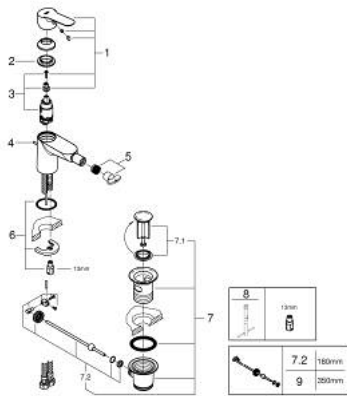

23 345 000 START EDGE ОДНОВАЖІЛЬНИЙ ЗМІШУВАЧ ДЛЯ БІДЕ 1/2"

ОПИС ПРОДУКТУ

- Колір: хром
- монтаж на один отвір
- металевий важіль
- GROHE SmoothControl 28 мм керамічний картридж
- GROHE LongLife поверхня
- GROHE EcoJoy аератор 5.7 л/хв
- система швидкого монтажу
- із шаровим шарніром
- набір донних клапанів 1 1/4"
- гнучкі з'єднувальні шланги

23 345 000 START EDGE ОДНОВАЖІЛЬНИЙ ЗМІШУВАЧ ДЛЯ БІДЕ 1/2"

ЗАПАСНІ ЧАСТИНИ , червня 2016 – зараз

- 1: Важіль (Артикул запчастини 46697000)
- 2: Фітингове кільце (Артикул запчастини 46715000)
- 3: Картридж (Артикул запчастини 46580000)
- 4: Висувний стрижень (Артикул запчастини 46739000)
- 5: Аератор (Артикул запчастини 13998000)
- 6: Комплект для кріплення хвостовика (Артикул запчастини 46249000)
- 7: Комплект зливу 1 1/4" (Артикул запчастини 28910000)
- 7.1: Заглушка (Артикул запчастини 07182000)
- 7.2: Ексцентриковий стрижень (Артикул запчастини 07052000)
- 8: Монтажний ключ (Артикул запчастини 19017000)*
- 9: Ексцентриковий стрижень (Артикул запчастини 07341000)*