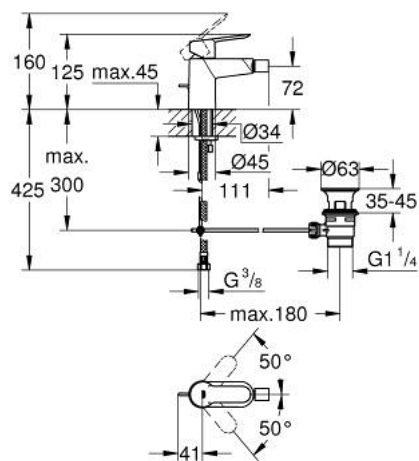

23 345 000 START EDGE ОДНОВАЖІЛЬНИЙ ЗМІШУВАЧ ДЛЯ БІДЕ 1/2"

ОПИС ПРОДУКТУ

- Колір: хром
- монтаж на один отвір
- металевий важіль
- GROHE SmoothControl 28 мм керамічний картридж
- GROHE LongLife поверхня
- GROHE EcoJoy аератор 5.7 л/хв
- система швидкого монтажу
- із шаровим шарніром
- набір донних клапанів 1 1/4"
- гнучкі з'єднувальні шланги

23 345 000 START EDGE ОДНОВАЖІЛЬНИЙ ЗМІШУВАЧ ДЛЯ БІДЕ 1/2"

ЗАПАСНІ ЧАСТИНИ , червня 2016 – зараз

- 1: Важіль (Артикул запчастини 46697000)
- 2: Фітингове кільце (Артикул запчастини 46715000)
- 3: Картридж (Артикул запчастини 46580000)
- 4: Висувний стрижень (Артикул запчастини 46739000)
- 5: Аератор (Артикул запчастини 13998000)
- 6: Комплект для кріплення хвостовика (Артикул запчастини 46249000)
- 7: Комплект зливу 1 1/4" (Артикул запчастини 28910000)
- 7.1: Заглушка (Артикул запчастини 07182000)
- 7.2: Ексцентриковий стрижень (Артикул запчастини 07052000)
- 8: Монтажний ключ (Артикул запчастини 19017000)*
- 9: Ексцентриковий стрижень (Артикул запчастини 07341000)*