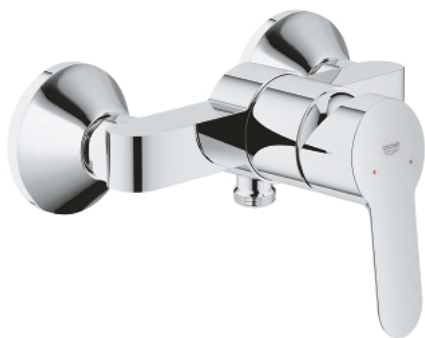

23 347 000 START EDGE ОДНОВАЖІЛЬНИЙ ЗМІШУВАЧ ДЛЯ ДУШУ 1/2"

ОПИС ПРОДУКТУ

- Колір: хром
- настінний монтаж
- металевий важіль
- GROHE SmoothControl 46 мм керамічний картридж
- GROHE LongLife поверхня
- регулювання витрати води
- 1/2" вихід для душу знизу із вбудованим зворотнім клапаном
- S-подібні з'єднання
- металева настінна розетка
- захист від зворотнього потоку
- додатковий обмежувач температури (46 308)

23 347 000 START EDGE ОДНОВАЖІЛЬНИЙ ЗМІШУВАЧ ДЛЯ ДУШУ 1/2"

ЗАПАСНІ ЧАСТИНИ , вересня 2012 – зараз

- 1: Важіль (Артикул запчастини 46698000)
- 2: Ковпачок (Артикул запчастини 46584000)
- 3: Картридж (Артикул запчастини 46048000)
- 4: S-з'єднання (Артикул запчастини 12075000)
- 4.1: Ущільнювач (Артикул запчастини 0138600M)
- 4.2: Розетка (Артикул запчастини 0221000M)
- 5: Гвинтове з'єднання 1/2" (Артикул запчастини 45044000)
- 6: Зворотний клапан (Артикул запчастини 08565000)
- 7: Подовжувач 3/4", 20 мм (Артикул запчастини 0713000M)*
- 8: Спеціальний ключ (Артикул запчастини 19377000)*
- 9: Обмежувач температури (Артикул запчастини 46375000)*