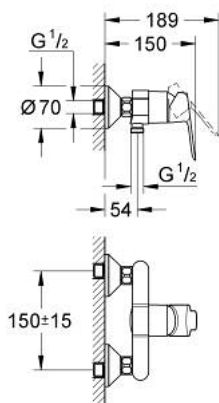

23 347 000 START EDGE ОДНОВАЖІЛЬНИЙ ЗМІШУВАЧ ДЛЯ ДУШУ 1/2"

ОПИС ПРОДУКТУ

- Колір: хром
- настінний монтаж
- металевий важіль
- GROHE SmoothControl 46 мм керамічний картридж
- GROHE LongLife поверхня
- регулювання витрати води
- 1/2" вихід для душу знизу із вбудованим зворотнім клапаном
- S-подібні з'єднання
- металева настінна розетка
- захист від зворотнього потоку
- додатковий обмежувач температури (46 308)

23 347 000 START EDGE ОДНОВАЖІЛЬНИЙ ЗМІШУВАЧ ДЛЯ ДУШУ 1/2"

ЗАПАСНІ ЧАСТИНИ , вересня 2012 – зараз

- 1: Важіль (Артикул запчастини 46698000)
- 2: Ковпачок (Артикул запчастини 46584000)
- 3: Картридж (Артикул запчастини 46048000)
- 4: S-з'єднання (Артикул запчастини 12075000)
- 4.1: Ущільнювач (Артикул запчастини 0138600M)
- 4.2: Розетка (Артикул запчастини 0221000M)
- 5: Гвинтове з'єднання 1/2" (Артикул запчастини 45044000)
- 6: Зворотний клапан (Артикул запчастини 08565000)
- 7: Подовжувач 3/4", 20 мм (Артикул запчастини 0713000M)*
- 8: Спеціальний ключ (Артикул запчастини 19377000)*
- 9: Обмежувач температури (Артикул запчастини 46375000)*