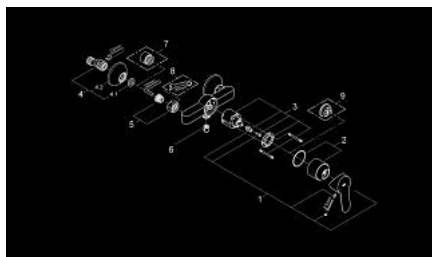

23 347 000 START EDGE ОДНОВАЖІЛЬНИЙ ЗМІШУВАЧ ДЛЯ ДУШУ 1/2"

ОПИС ПРОДУКТУ

- Колір: хром
- настінний монтаж
- металевий важіль
- GROHE SmoothControl 46 мм керамічний картридж
- GROHE LongLife поверхня
- регулювання витрати води
- 1/2" вихід для душу знизу із вбудованим зворотнім клапаном
- S-подібні з'єднання
- металева настінна розетка
- захист від зворотнього потоку
- додатковий обмежувач температури (46 308)

23 347 000 START EDGE ОДНОВАЖІЛЬНИЙ ЗМІШУВАЧ ДЛЯ ДУШУ 1/2"

ЗАПАСНІ ЧАСТИНИ , вересня 2012 – зараз

- 1: Важіль (Артикул запчастини 46698000)
- 2: Ковпачок (Артикул запчастини 46584000)
- 3: Картридж (Артикул запчастини 46048000)
- 4: S-з'єднання (Артикул запчастини 12075000)
- 4.1: Ущільнювач (Артикул запчастини 0138600M)
- 4.2: Розетка (Артикул запчастини 0221000M)
- 5: Гвинтове з'єднання 1/2" (Артикул запчастини 45044000)
- 6: Зворотний клапан (Артикул запчастини 08565000)
- 7: Подовжувач 3/4", 20 мм (Артикул запчастини 0713000M)*
- 8: Спеціальний ключ (Артикул запчастини 19377000)*
- 9: Обмежувач температури (Артикул запчастини 46375000)*