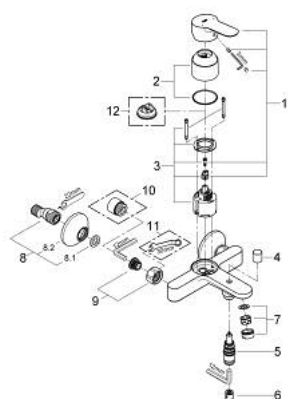

### ОПИС ПРОДУКТУ

- Колір: хром
- настінний монтаж
- металевий важіль
- GROHE SmoothControl 46 мм керамічний картридж
- GROHE LongLife поверхня
- регулювання витрати води
- автоматичний перемикач: ванна/душ
- 1/2" вихід для душу знизу із вбудованим зворотнім клапаном
- вилив з аератором
- S-подібні з'єднання
- металева настінна розетка
- захист від зворотнього потоку
- додатковий обмежувач температури (46 308)

### ЗАПАСНІ ЧАСТИНИ , вересня 2012 – зараз

- 1: Важіль (Артикул запчастини 46698000)
  - 2: Ковпачок (Артикул запчастини 46584000)
  - 3: Картридж (Артикул запчастини 46048000)
  - 4: Ручка перемикача (Артикул запчастини 64309000)
  - 5: Перемикач (Артикул запчастини 65655000)
  - 6: Зворотний клапан (Артикул запчастини 08565000)
  - 7: Аератор (Артикул запчастини 13952000)
  - 8: С-з'єднання (Артикул запчастини 12075000)
  - 8.1: Ущільнювач (Артикул запчастини 0138600M)
  - 8.2: Розетка (Артикул запчастини 0221000M)
  - 9: Гвинтове з'єднання 1/2" (Артикул запчастини 45044000)
  - 10: Подовжувач 3/4", 20 мм (Артикул запчастини 0713000M)\*
  - 11: Спеціальний ключ (Артикул запчастини 19377000)\*
  - 12: Обмежувач температури (Артикул запчастини 46375000)\*
- \* Додаткові аксесуари