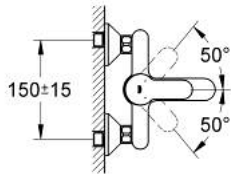

### ОПИС ПРОДУКТУ

- Колір: хром
- настінний монтаж
- металевий важіль
- GROHE SmoothControl 46 мм керамічний картридж
- GROHE LongLife поверхня
- регулювання витрати води
- автоматичний перемикач: ванна/душ
- 1/2" вихід для душу знизу із вбудованим зворотнім клапаном
- вилив з аератором
- S-подібні з'єднання
- металева настінна розетка
- захист від зворотнього потоку
- додатковий обмежувач температури (46 308)