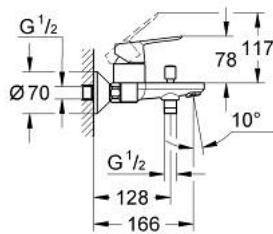

### ОПИС ПРОДУКТУ

- Колір: хром
- настінний монтаж
- металевий важіль
- GROHE SmoothControl 46 мм керамічний картридж
- GROHE LongLife поверхня
- регулювання витрати води
- автоматичний перемикач: ванна/душ
- 1/2" вихід для душу знизу із вбудованим зворотнім клапаном
- вилив з аератором
- S-подібні з'єднання
- металева настінна розетка
- захист від зворотнього потоку
- додатковий обмежувач температури (46 308)