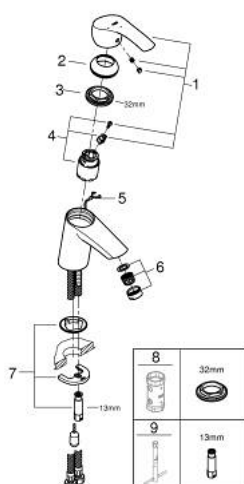

## 23 372 002 EUROSMART ОДНОВАЖІЛЬНИЙ ЗМІШУВАЧ ДЛЯ РАКОВИНИ 3/8" S-РОЗМІРУ

### ОПИС ПРОДУКТУ

- Колір: хром
- монтаж на один отвір
- металевий важіль
- GROHE SilkMove 35 мм керамічний картридж
- OpenCold - cold water flow in mid-lever position
- регулювання витрати води
- із обмежувачем температури
- GROHE LongLife поверхня
- GROHE EcoJoy – технологія неперевершеного потоку при економічному використанні води
- максимальна витрата (при тиску 3 бар) 5 л/хв
- система швидкого монтажу GROHE FastFixation
- висувний ланцюжок
- гнучкі з'єднувальні шланги

### ЗАПАСНІ ЧАСТИНИ , серпня 2017 – зараз

- 1: Важіль (Артикул запчастини 46902000)
- 2: Ковпачок (Артикул запчастини 46492000)
- 3: Гвинтова муфта (Артикул запчастини 46460000)
- 4: Картридж (Артикул запчастини 46863000)
- 5: Ланцюг (Артикул запчастини 06815000)
- 6: Аератор (Артикул запчастини 48159000)
- 7: Комплект для кріплення хвостовика (Артикул запчастини 46671000)
- 8: Свічковий ключ (Артикул запчастини 19332000)\*
- 9: Монтажний ключ (Артикул запчастини 19017000)\*