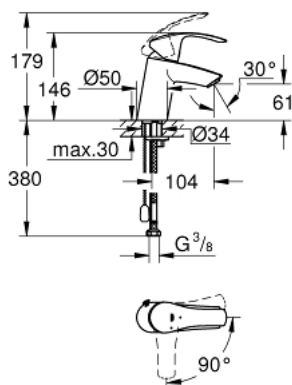

23 372 002 EUROSMART ОДНОВАЖІЛЬНИЙ ЗМІШУВАЧ ДЛЯ РАКОВИНИ 3/8" S-РОЗМІРУ

ОПИС ПРОДУКТУ

- Колір: хром
- монтаж на один отвір
- металевий важіль
- GROHE SilkMove 35 мм керамічний картридж
- EcoMode - cold water flow in mid-lever position saves energy
- регулювання витрати води
- із обмежувачем температури
- GROHE LongLife поверхня
- GROHE EcoJoy – технологія неперевершеного потоку при економічному використанні води
- максимальна витрата (при тиску 3 бар) 5 л/хв
- система швидкого монтажу GROHE FastFixation
- висувний ланцюжок
- гнучкі з'єднувальні шланги

23 372 002 EUROSMART ОДНОВАЖІЛЬНИЙ ЗМІШУВАЧ ДЛЯ РАКОВИНИ 3/8" S-РОЗМІРУ

ЗАПАСНІ ЧАСТИНИ , серпня 2017 – зараз

- 1: Важіль (Артикул запчастини 46902000)
- 2: Ковпачок (Артикул запчастини 46492000)
- 3: Гвинтова муфта (Артикул запчастини 46460000)
- 4: Картридж (Артикул запчастини 46863000)
- 5: Ланцюг (Артикул запчастини 06815000)
- 6: Аератор (Артикул запчастини 48159000)
- 7: Комплект для кріплення хвостовика (Артикул запчастини 46671000)
- 8: Свічковий ключ (Артикул запчастини 19332000)*
- 9: Монтажний ключ (Артикул запчастини 19017000)*