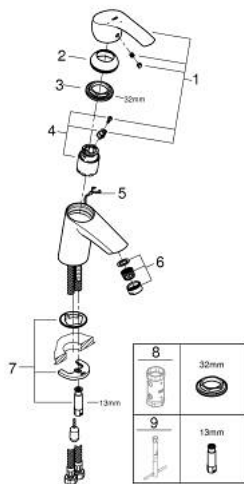

23 372 002 EUROSMART ОДНОВАЖІЛЬНИЙ ЗМІШУВАЧ ДЛЯ РАКОВИНИ 3/8" S-РОЗМІРУ

ОПИС ПРОДУКТУ

- Колір: хром
- монтаж на один отвір
- металевий важіль
- GROHE SilkMove 35 мм керамічний картридж
- EcoMode - cold water flow in mid-lever position saves energy
- регулювання витрати води
- із обмежувачем температури
- GROHE LongLife поверхня
- GROHE EcoJoy – технологія неперевершеного потоку при економічному використанні води
- максимальна витрата (при тиску 3 бар) 5 л/хв
- система швидкого монтажу GROHE FastFixation
- висувний ланцюжок
- гнучкі з'єднувальні шланги

23 372 002 EUROSMART ОДНОВАЖІЛЬНИЙ ЗМІШУВАЧ ДЛЯ РАКОВИНИ 3/8" S-РОЗМІРУ

ЗАПАСНІ ЧАСТИНИ , серпня 2017 – зараз

- 1: Важіль (Артикул запчастини 46902000)
- 2: Ковпачок (Артикул запчастини 46492000)
- 3: Гвинтова муфта (Артикул запчастини 46460000)
- 4: Картридж (Артикул запчастини 46863000)
- 5: Ланцюг (Артикул запчастини 06815000)
- 6: Аератор (Артикул запчастини 48159000)
- 7: Комплект для кріплення хвостовика (Артикул запчастини 46671000)
- 8: Свічковий ключ (Артикул запчастини 19332000)*
- 9: Монтажний ключ (Артикул запчастини 19017000)*