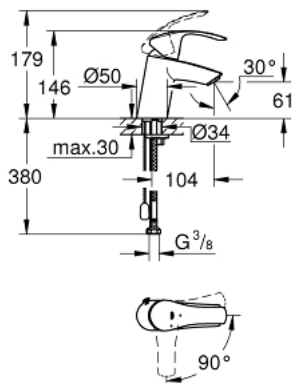

## 23 372 002 EUROSMART ОДНОВАЖІЛЬНИЙ ЗМІШУВАЧ ДЛЯ РАКОВИНИ 3/8" S-РОЗМІРУ

### ОПИС ПРОДУКТУ

- Колір: хром
- монтаж на один отвір
- металевий важіль
- GROHE SilkMove 35 мм керамічний картридж
- OpenCold - cold water flow in mid-lever position
- регулювання витрати води
- із обмежувачем температури
- GROHE LongLife поверхня
- GROHE EcoJoy – технологія неперевершеного потоку при економічному використанні води
- максимальна витрата (при тиску 3 бар) 5 л/хв
- система швидкого монтажу GROHE FastFixation
- висувний ланцюжок
- гнучкі з'єднувальні шланги