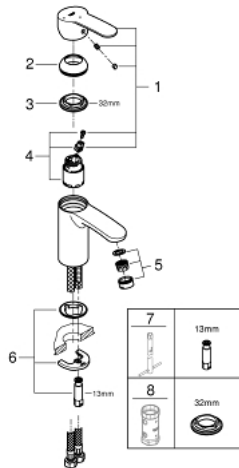

23 373 20E EUROSTYLE COSMOPOLITAN ОДНОВАЖИЛЬНИЙ ЗМІШУВАЧ ДЛЯ РАКОВИНИ 3/8" S-РОЗМІРУ

ОПИС ПРОДУКТУ

- Колір: хром
- монтаж на один отвір
- металевий важіль
- GROHE SilkMove 35 мм керамічний картридж
- OpenCold - cold water flow in mid-lever position
- регулювання витрати води
- можливість встановити мінімальну витрату води при бл. 2.5 л/хв
- обмежувач температури
- GROHE LongLife поверхня
- GROHE EcoJoy – технологія неперевершеного потоку при економному використанні води
- максимальна витрата (при тиску 3 бар) 5 л/хв
- GROHE FastFixation система швидкого монтажу
- гладенький корпус
- гнучкі з'єднувальні шланги

23 373 20E EUROSTYLE COSMOPOLITAN ОДНОВАЖИЛЬНИЙ ЗМІШУВАЧ ДЛЯ РАКОВИНИ 3/8" S-РОЗМІРУ

ЗАПАСНІ ЧАСТИНИ , серпня 2017 – зараз

- 1: Важіль (Артикул запчастини 46829000)
 - 2: Ковпачок (Артикул запчастини 46492000)
 - 3: Гвинтова муфта (Артикул запчастини 46460000)
 - 4: Картридж (Артикул запчастини 46863000)
 - 5: Аератор (Артикул запчастини 48159000)
 - 6: Комплект для кріплення хвостовика (Артикул запчастини 46671000)
 - 7: Монтажний ключ (Артикул запчастини 19017000)*
 - 8: Свічковий ключ (Артикул запчастини 19332000)*
- * Додаткові аксесуари