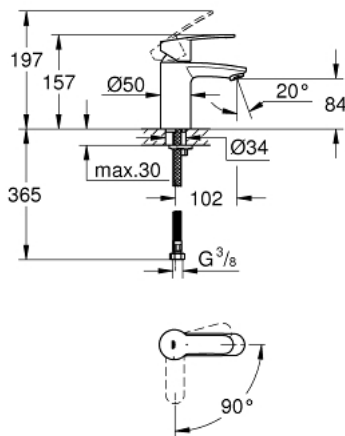

23 373 20E EUROSTYLE COSMOPOLITAN ОДНОВАЖИЛЬНИЙ ЗМІШУВАЧ ДЛЯ РАКОВИНИ 3/8" S-РОЗМІРУ

ОПИС ПРОДУКТУ

- Колір: хром
- монтаж на один отвір
- металевий важіль
- GROHE SilkMove 35 мм керамічний картридж
- EcoMode - cold water flow in mid-lever position saves energy
- регулювання витрати води
- можливість встановити мінімальну витрату води при бл. 2.5 л/хв
- обмежувач температури
- GROHE LongLife поверхня
- GROHE EcoJoy – технологія неперевершеного потоку при економному використанні води
- максимальна витрата (при тиску 3 бар) 5 л/хв
- GROHE FastFixation система швидкого монтажу
- гладенький корпус
- гнучкі з'єднувальні шланги

23 373 20E EUROSTYLE COSMOPOLITAN ОДНОВАЖИЛЬНИЙ ЗМІШУВАЧ ДЛЯ РАКОВИНИ 3/8" S-РОЗМІРУ

ЗАПАСНІ ЧАСТИНИ , серпня 2017 – зараз

- 1: Важіль (Артикул запчастини 46829000)
 - 2: Ковпачок (Артикул запчастини 46492000)
 - 3: Гвинтова муфта (Артикул запчастини 46460000)
 - 4: Картридж (Артикул запчастини 46863000)
 - 5: Аератор (Артикул запчастини 48159000)
 - 6: Комплект для кріплення хвостовика (Артикул запчастини 46671000)
 - 7: Монтажний ключ (Артикул запчастини 19017000)*
 - 8: Свічковий ключ (Артикул запчастини 19332000)*
- * Додаткові аксесуари