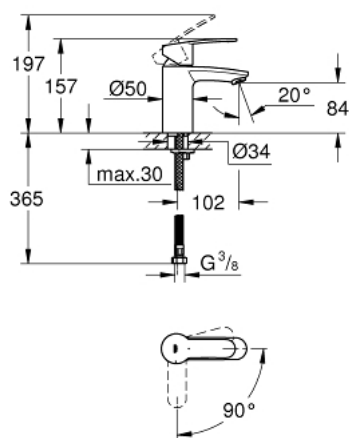

23 373 20E EUROSTYLE COSMOPOLITAN ОДНОВАЖИЛЬНИЙ ЗМІШУВАЧ ДЛЯ РАКОВИНИ 3/8" S-РОЗМІРУ

ОПИС ПРОДУКТУ

- Колір: хром
- монтаж на один отвір
- металевий важіль
- GROHE SilkMove 35 мм керамічний картридж
- OpenCold - cold water flow in mid-lever position
- регулювання витрати води
- можливість встановити мінімальну витрату води при бл. 2.5 л/хв
- обмежувач температури
- GROHE LongLife поверхня
- GROHE EcoJoy – технологія неперевершеного потоку при економному використанні води
- максимальна витрата (при тиску 3 бар) 5 л/хв
- GROHE FastFixation система швидкого монтажу
- гладенький корпус
- гнучкі з'єднувальні шланги

23 373 20E EUROSTYLE COSMOPOLITAN ОДНОВАЖИЛЬНИЙ ЗМІШУВАЧ ДЛЯ РАКОВИНИ 3/8" S-РОЗМІРУ

ЗАПАСНІ ЧАСТИНИ , серпня 2017 – зараз

- 1: Важіль (Артикул запчастини 46829000)
 - 2: Ковпачок (Артикул запчастини 46492000)
 - 3: Гвинтова муфта (Артикул запчастини 46460000)
 - 4: Картридж (Артикул запчастини 46863000)
 - 5: Аератор (Артикул запчастини 48159000)
 - 6: Комплект для кріплення хвостовика (Артикул запчастини 46671000)
 - 7: Монтажний ключ (Артикул запчастини 19017000)*
 - 8: Свічковий ключ (Артикул запчастини 19332000)*
- * Додаткові аксесуари