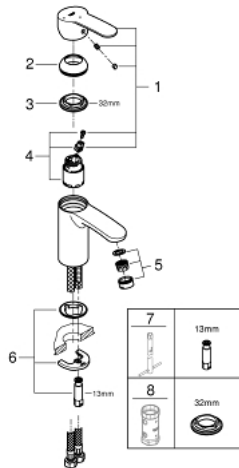

23 373 20E EUROSTYLE COSMOPOLITAN ОДНОВАЖИЛЬНИЙ ЗМІШУВАЧ ДЛЯ РАКОВИНИ 3/8" S-РОЗМІРУ

ОПИС ПРОДУКТУ

- Колір: хром
- монтаж на один отвір
- металевий важіль
- GROHE SilkMove 35 мм керамічний картридж
- EcoMode - cold water flow in mid-lever position saves energy
- регулювання витрати води
- можливість встановити мінімальну витрату води при бл. 2.5 л/хв
- обмежувач температури
- GROHE LongLife поверхня
- GROHE EcoJoy – технологія неперевершеного потоку при економному використанні води
- максимальна витрата (при тиску 3 бар) 5 л/хв
- GROHE FastFixation система швидкого монтажу
- гладенький корпус
- гнучкі з'єднувальні шланги

23 373 20E EUROSTYLE COSMOPOLITAN ОДНОВАЖИЛЬНИЙ ЗМІШУВАЧ ДЛЯ РАКОВИНИ 3/8" S-РОЗМІРУ

ЗАПАСНІ ЧАСТИНИ , серпня 2017 – зараз

- 1: Важіль (Артикул запчастини 46829000)
 - 2: Ковпачок (Артикул запчастини 46492000)
 - 3: Гвинтова муфта (Артикул запчастини 46460000)
 - 4: Картридж (Артикул запчастини 46863000)
 - 5: Аератор (Артикул запчастини 48159000)
 - 6: Комплект для кріплення хвостовика (Артикул запчастини 46671000)
 - 7: Монтажний ключ (Артикул запчастини 19017000)*
 - 8: Свічковий ключ (Артикул запчастини 19332000)*
- * Додаткові аксесуари