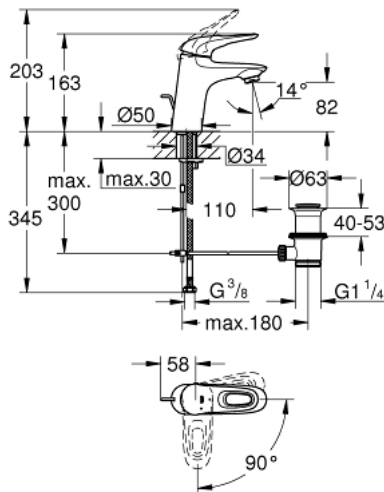

23 374 003 EUROSTYLE ОДНОВАЖИЛЬНИЙ ЗМІШУВАЧ ДЛЯ РАКОВИНИ 3/8" S-РОЗМІРУ

ОПИС ПРОДУКТУ

- Колір: хром
- монтаж на один отвір
- металева рукоятка (із отвором)
- GROHE SilkMove 35 мм керамічний картридж
- EcoMode - cold water flow in mid-lever position saves energy
- регулювання витрати води
- із обмежувачем температури
- GROHE LongLife поверхня
- GROHE EcoJoy – технологія неперевершеного потоку при економічному використанні води
- максимальна витрата (при тиску 3 бар) 5 л/хв
- система швидкого монтажу GROHE FastFixation
- набір донних клапанів 1 1/4"
- гнучкі з'єднувальні шланги

23 374 003 EUROSTYLE ОДНОВАЖИЛЬНИЙ ЗМІШУВАЧ ДЛЯ РАКОВИНИ 3/8" S-РОЗМІРУ

ЗАПАСНІ ЧАСТИНИ , липня 2017 – зараз

- 1: Важіль (Артикул запчастини 46939000)
- 2: Ковпачок (Артикул запчастини 46492000)
- 3: Гвинтова муфта (Артикул запчастини 46460000)
- 4: Картридж (Артикул запчастини 46863000)
- 5: Висувний стрижень (Артикул запчастини 46739000)
- 6: Аератор (Артикул запчастини 48159000)
- 7: Комплект для кріплення хвостовика (Артикул запчастини 46671000)
- 8: Комплект зливу 1 1/4" (Артикул запчастини 28910000)
- 8.1: Заглушка (Артикул запчастини 07182000)
- 8.2: Ексцентриковий стрижень (Артикул запчастини 07052000)
- 9: Ексцентриковий стрижень (Артикул запчастини 07341000)*
- 10: Свічковий ключ (Артикул запчастини 19332000)*
- 11: Монтажний ключ (Артикул запчастини 19017000)*