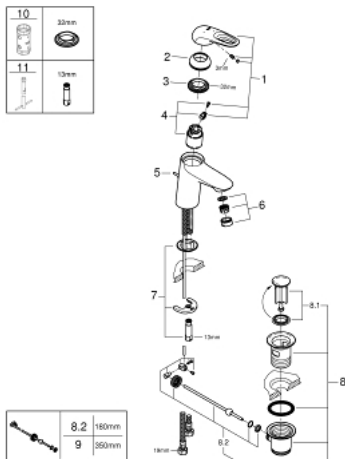

23 374 003 EUROSTYLE ОДНОВАЖИЛЬНИЙ ЗМІШУВАЧ ДЛЯ РАКОВИНИ 3/8" S-РОЗМІРУ

ОПИС ПРОДУКТУ

- Колір: хром
- монтаж на один отвір
- металева рукоятка (із отвором)
- GROHE SilkMove 35 мм керамічний картридж
- EcoMode - cold water flow in mid-lever position saves energy
- регулювання витрати води
- із обмежувачем температури
- GROHE LongLife поверхня
- GROHE EcoJoy – технологія неперевершеного потоку при економічному використанні води
- максимальна витрата (при тиску 3 бар) 5 л/хв
- система швидкого монтажу GROHE FastFixation
- набір донних клапанів 1 1/4"
- гнучкі з'єднувальні шланги

23 374 003 EUROSTYLE ОДНОВАЖИЛЬНИЙ ЗМІШУВАЧ ДЛЯ РАКОВИНИ 3/8" S-РОЗМІРУ

ЗАПАСНІ ЧАСТИНИ , липня 2017 – зараз

- 1: Важіль (Артикул запчастини 46939000)
- 2: Ковпачок (Артикул запчастини 46492000)
- 3: Гвинтова муфта (Артикул запчастини 46460000)
- 4: Картридж (Артикул запчастини 46863000)
- 5: Висувний стрижень (Артикул запчастини 46739000)
- 6: Аератор (Артикул запчастини 48159000)
- 7: Комплект для кріплення хвостовика (Артикул запчастини 46671000)
- 8: Комплект зливу 1 1/4" (Артикул запчастини 28910000)
- 8.1: Заглушка (Артикул запчастини 07182000)
- 8.2: Ексцентриковий стрижень (Артикул запчастини 07052000)
- 9: Ексцентриковий стрижень (Артикул запчастини 07341000)*
- 10: Свічковий ключ (Артикул запчастини 19332000)*
- 11: Монтажний ключ (Артикул запчастини 19017000)*