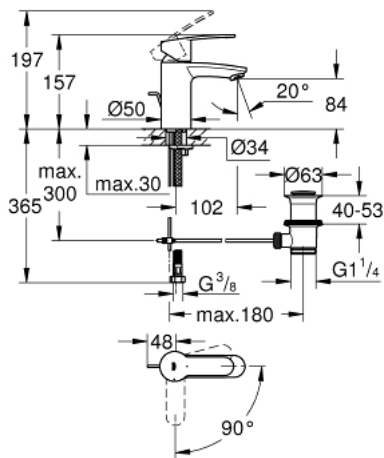

## 23 374 20E EUROSTYLE COSMOPOLITAN ОДНОВАЖИЛЬНИЙ ЗМІШУВАЧ ДЛЯ РАКОВИНИ 3/8" S-РОЗМІРУ

### ОПИС ПРОДУКТУ

- Колір: хром
- монтаж на один отвір
- металевий важіль
- GROHE SilkMove 35 мм керамічний картридж
- EcoMode - cold water flow in mid-lever position saves energy
- регулювання витрати води
- обмежувач температури
- GROHE LongLife поверхня
- GROHE EcoJoy – технологія неперевершеного потоку при економічному використанні води
- максимальна витрата (при тиску 3 бар) 5 л/хв
- GROHE FastFixation система швидкого монтажу
- набір донних клапанів 1 1/4"
- гнучкі з'єднувальні шланги
- мінімальний рекомендований тиск 1.0 бар

### ЗАПАСНІ ЧАСТИНИ , липня 2017 – зараз

- 1: Важіль (Артикул запчастини 46829000)
- 2: Ковпачок (Артикул запчастини 46492000)
- 3: Гвинтова муфта (Артикул запчастини 46460000)
- 4: Картридж (Артикул запчастини 46863000)
- 5: Висувний стрижень (Артикул запчастини 46739000)
- 6: Аератор (Артикул запчастини 48159000)
- 7: Комплект для кріплення хвостовика (Артикул запчастини 46671000)
- 8: Комплект зливу 1 1/4" (Артикул запчастини 28910000)
- 8.1: Заглушка (Артикул запчастини 07182000)
- 8.2: Ексцентриковий стрижень (Артикул запчастини 07052000)
- 9: Свічковий ключ (Артикул запчастини 19332000)\*
- 10: Монтажний ключ (Артикул запчастини 19017000)\*
- 11: Ексцентриковий стрижень (Артикул запчастини 07341000)\*