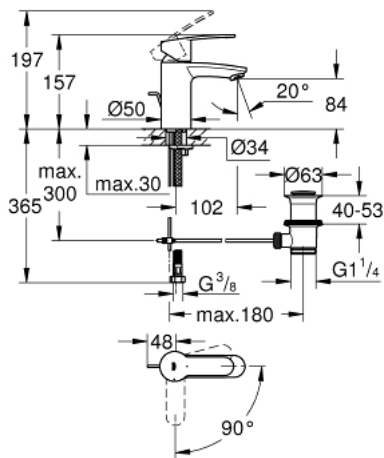

23 374 20E EUROSTYLE COSMOPOLITAN ОДНОВАЖИЛЬНИЙ ЗМІШУВАЧ ДЛЯ РАКОВИНИ 3/8" S-РОЗМІРУ

ОПИС ПРОДУКТУ

- Колір: хром
- монтаж на один отвір
- металевий важіль
- GROHE SilkMove 35 мм керамічний картридж
- OpenCold - cold water flow in mid-lever position
- регулювання витрати води
- обмежувач температури
- GROHE LongLife поверхня
- GROHE EcoJoy – технологія неперевершеного потоку при економічному використанні води
- максимальна витрата (при тиску 3 бар) 5 л/хв
- GROHE FastFixation система швидкого монтажу
- набір донних клапанів 1 1/4"
- гнучкі з'єднувальні шланги
- мінімальний рекомендований тиск 1.0 бар

23 374 20E EUROSTYLE COSMOPOLITAN ОДНОВАЖИЛЬНИЙ ЗМІШУВАЧ ДЛЯ РАКОВИНИ 3/8" S-РОЗМІРУ

ЗАПАСНІ ЧАСТИНИ , липня 2017 – зараз

- 1: Важіль (Артикул запчастини 46829000)
- 2: Ковпачок (Артикул запчастини 46492000)
- 3: Гвинтова муфта (Артикул запчастини 46460000)
- 4: Картридж (Артикул запчастини 46863000)
- 5: Висувний стрижень (Артикул запчастини 46739000)
- 6: Аератор (Артикул запчастини 48159000)
- 7: Комплект для кріплення хвостовика (Артикул запчастини 46671000)
- 8: Комплект зливу 1 1/4" (Артикул запчастини 28910000)
- 8.1: Заглушка (Артикул запчастини 07182000)
- 8.2: Ексцентриковий стрижень (Артикул запчастини 07052000)
- 9: Свічковий ключ (Артикул запчастини 19332000)*
- 10: Монтажний ключ (Артикул запчастини 19017000)*
- 11: Ексцентриковий стрижень (Артикул запчастини 07341000)*