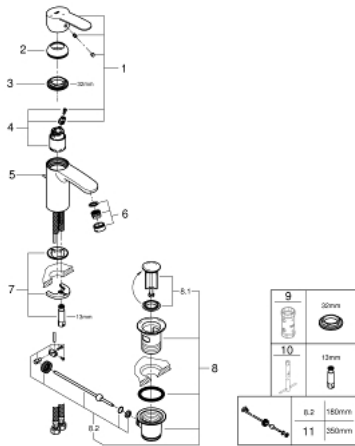

23 374 20E EUROSTYLE COSMOPOLITAN ОДНОВАЖИЛЬНИЙ ЗМІШУВАЧ ДЛЯ РАКОВИНИ 3/8" S-РОЗМІРУ

ОПИС ПРОДУКТУ

- Колір: хром
- монтаж на один отвір
- металевий важіль
- GROHE SilkMove 35 мм керамічний картридж
- OpenCold - cold water flow in mid-lever position
- регулювання витрати води
- обмежувач температури
- GROHE LongLife поверхня
- GROHE EcoJoy – технологія неперевершеного потоку при економічному використанні води
- максимальна витрата (при тиску 3 бар) 5 л/хв
- GROHE FastFixation система швидкого монтажу
- набір донних клапанів 1 1/4"
- гнучкі з'єднувальні шланги
- мінімальний рекомендований тиск 1.0 бар

23 374 20E EUROSTYLE COSMOPOLITAN ОДНОВАЖИЛЬНИЙ ЗМІШУВАЧ ДЛЯ РАКОВИНИ 3/8" S-РОЗМІРУ

ЗАПАСНІ ЧАСТИНИ , липня 2017 – зараз

- 1: Важіль (Артикул запчастини 46829000)
- 2: Ковпачок (Артикул запчастини 46492000)
- 3: Гвинтова муфта (Артикул запчастини 46460000)
- 4: Картридж (Артикул запчастини 46863000)
- 5: Висувний стрижень (Артикул запчастини 46739000)
- 6: Аератор (Артикул запчастини 48159000)
- 7: Комплект для кріплення хвостовика (Артикул запчастини 46671000)
- 8: Комплект зливу 1 1/4" (Артикул запчастини 28910000)
- 8.1: Заглушка (Артикул запчастини 07182000)
- 8.2: Ексцентриковий стрижень (Артикул запчастини 07052000)
- 9: Свічковий ключ (Артикул запчастини 19332000)*
- 10: Монтажний ключ (Артикул запчастини 19017000)*
- 11: Ексцентриковий стрижень (Артикул запчастини 07341000)*