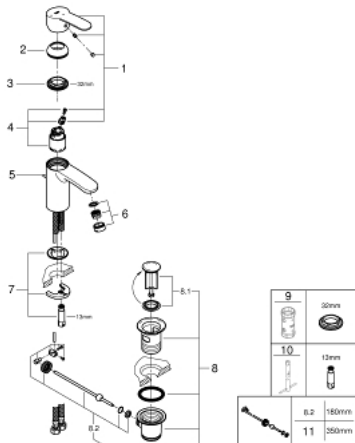

### ОПИС ПРОДУКТУ

- Колір: хром
- монтаж на один отвір
- металевий важіль
- GROHE SilkMove 35 мм керамічний картридж
- EcoMode - cold water flow in mid-lever position saves energy
- регулювання витрати води
- обмежувач температури
- GROHE LongLife поверхня
- GROHE EcoJoy – технологія неперевершеного потоку при економічному використанні води
- максимальна витрата (при тиску 3 бар) 5 л/хв
- GROHE FastFixation система швидкого монтажу
- набір донних клапанів 1 1/4"
- гнучкі з'єднувальні шланги
- мінімальний рекомендований тиск 1.0 бар

## 23 374 20E EUROSTYLE COSMOPOLITAN ОДНОВАЖИЛЬНИЙ ЗМІШУВАЧ ДЛЯ РАКОВИНИ 3/8" S-РОЗМІРУ

### ЗАПАСНІ ЧАСТИНИ , липня 2017 – зараз

- 1: Важіль (Артикул запчастини 46829000)
- 2: Ковпачок (Артикул запчастини 46492000)
- 3: Гвинтова муфта (Артикул запчастини 46460000)
- 4: Картридж (Артикул запчастини 46863000)
- 5: Висувний стрижень (Артикул запчастини 46739000)
- 6: Аератор (Артикул запчастини 48159000)
- 7: Комплект для кріплення хвостовика (Артикул запчастини 46671000)
- 8: Комплект зливу 1 1/4" (Артикул запчастини 28910000)
- 8.1: Заглушка (Артикул запчастини 07182000)
- 8.2: Ексцентриковий стрижень (Артикул запчастини 07052000)
- 9: Свічковий ключ (Артикул запчастини 19332000)\*
- 10: Монтажний ключ (Артикул запчастини 19017000)\*
- 11: Ексцентриковий стрижень (Артикул запчастини 07341000)\*