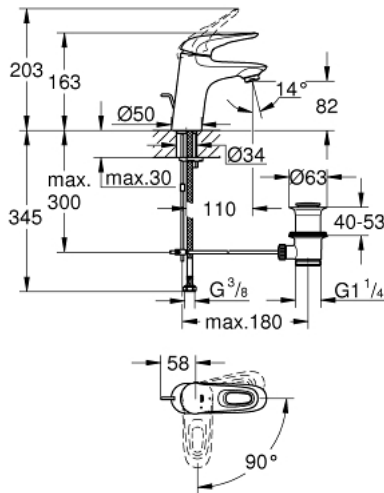

23 374 LS3 EUROSTYLE ОДНОВАЖИЛЬНИЙ ЗМІШУВАЧ ДЛЯ РАКОВИНИ 3/8" S-РОЗМІРУ

ОПИС ПРОДУКТУ

- Колір: Білий місяць, хром
- монтаж на один отвір
- металева рукоятка (із отвором)
- GROHE SilkMove 35 мм керамічний картридж
- EcoMode - cold water flow in mid-lever position saves energy
- регулювання витрати води
- із обмежувачем температури
- покриття GROHE LongLife
- GROHE EcoJoy – технологія неперевершеного потоку при економічному використанні води
- максимальна витрата (при тиску 3 бар) 5 л/хв
- система швидкого монтажу GROHE FastFixation
- набір донних клапанів 1 1/4"
- гнучкі з'єднувальні шланги

23 374 LS3 EUROSTYLE ОДНОВАЖІЛЬНИЙ ЗМІШУВАЧ ДЛЯ РАКОВИНИ 3/8" S-РОЗМІРУ

ЗАПАСНІ ЧАСТИНИ , липня 2017 – зараз

- 1: Важіль (Артикул запчастини 46939LS0)
- 2: Ковпачок (Артикул запчастини 46492000)
- 3: Гвинтова муфта (Артикул запчастини 46460000)
- 4: Картридж (Артикул запчастини 46863000)
- 5: Висувний стрижень (Артикул запчастини 46739000)
- 6: Аератор (Артикул запчастини 48159000)
- 7: Комплект для кріплення хвостовика (Артикул запчастини 46671000)
- 8: Комплект зливу 1 1/4" (Артикул запчастини 28910000)
- 8.1: Заглушка (Артикул запчастини 07182000)
- 8.2: Ексцентриковий стрижень (Артикул запчастини 07052000)
- 9: Ексцентриковий стрижень (Артикул запчастини 07341000)*
- 10: Свічковий ключ (Артикул запчастини 19332000)*
- 11: Монтажний ключ (Артикул запчастини 19017000)*