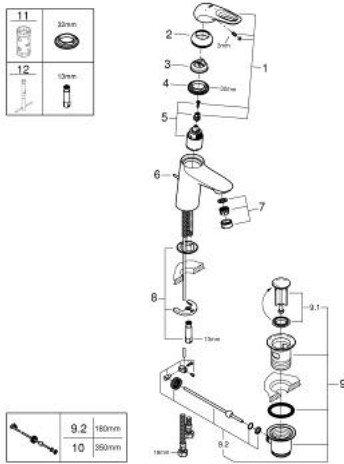

23 374 LS3 EUROSTYLE ОДНОВАЖИЛЬНИЙ ЗМІШУВАЧ ДЛЯ РАКОВИНИ 3/8" S-РОЗМІРУ

ОПИС ПРОДУКТУ

- Колір: Білий місяць, хром
- монтаж на один отвір
- металева рукоятка (із отвором)
- GROHE SilkMove 35 мм керамічний картридж
- EcoMode - cold water flow in mid-lever position saves energy
- регулювання витрати води
- із обмежувачем температури
- покриття GROHE LongLife
- GROHE EcoJoy – технологія неперевершеного потоку при економічному використанні води
- максимальна витрата (при тиску 3 бар) 5 л/хв
- система швидкого монтажу GROHE FastFixation
- набір донних клапанів 1 1/4"
- гнучкі з'єднувальні шланги

23 374 LS3 EUROSTYLE ОДНОВАЖІЛЬНИЙ ЗМІШУВАЧ ДЛЯ РАКОВИНИ 3/8" S-РОЗМІРУ

ЗАПАСНІ ЧАСТИНИ , липня 2017 – зараз

- 1: Важіль (Артикул запчастини 46939LS0)
- 2: Ковпачок (Артикул запчастини 46492000)
- 3: Гвинтова муфта (Артикул запчастини 46460000)
- 4: Картридж (Артикул запчастини 46863000)
- 5: Висувний стрижень (Артикул запчастини 46739000)
- 6: Аератор (Артикул запчастини 48159000)
- 7: Комплект для кріплення хвостовика (Артикул запчастини 46671000)
- 8: Комплект зливу 1 1/4" (Артикул запчастини 28910000)
- 8.1: Заглушка (Артикул запчастини 07182000)
- 8.2: Ексцентриковий стрижень (Артикул запчастини 07052000)
- 9: Ексцентриковий стрижень (Артикул запчастини 07341000)*
- 10: Свічковий ключ (Артикул запчастини 19332000)*
- 11: Монтажний ключ (Артикул запчастини 19017000)*