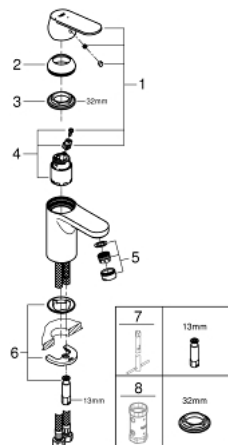

23 376 00E EUROSMART COSMOPOLITAN ОДНОВАЖИЛЬНИЙ ЗМІШУВАЧ ДЛЯ РАКОВИНИ 3/8" S-РОЗМІРУ

ОПИС ПРОДУКТУ

- Колір: хром
- монтаж на один отвір
- металевий важіль
- GROHE SilkMove 35 мм керамічний картридж
- EcoMode - cold water flow in mid-lever position saves energy
- регулювання витрати води
- можливість встановити мінімальну витрату води при бл. 2.5 л/хв
- обмежувач температури
- GROHE LongLife поверхня
- GROHE EcoJoy – технологія неперевершеного потоку при економному використанні води
- максимальна витрата (при тиску 3 бар) 5 л/хв
- GROHE FastFixation система швидкого монтажу
- гладенький корпус
- гнучкі з'єднувальні шланги

23 376 00E EUROSMART COSMOPOLITAN ОДНОВАЖИЛЬНИЙ ЗМІШУВАЧ ДЛЯ РАКОВИНИ 3/8" S-РОЗМІРУ

ЗАПАСНІ ЧАСТИНИ , серпня 2017 – зараз

- 1: Важіль (Артикул запчастини 46828000)
 - 2: Ковпачок (Артикул запчастини 46492000)
 - 3: Гвинтова муфта (Артикул запчастини 46460000)
 - 4: Картридж (Артикул запчастини 46863000)
 - 5: Аератор (Артикул запчастини 48159000)
 - 6: Комплект для кріплення хвостовика (Артикул запчастини 46671000)
 - 7: Монтажний ключ (Артикул запчастини 19017000)*
 - 8: Свічковий ключ (Артикул запчастини 19332000)*
- * Додаткові аксесуари