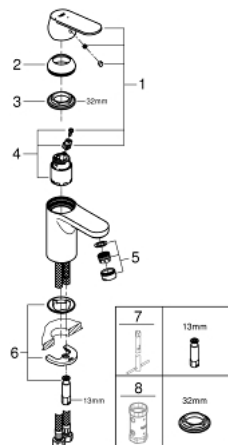

23 376 00E EUROSMART COSMOPOLITAN ОДНОВАЖИЛЬНИЙ ЗМІШУВАЧ ДЛЯ РАКОВИНИ 3/8" S-РОЗМІРУ

ОПИС ПРОДУКТУ

- Колір: хром
- монтаж на один отвір
- металевий важіль
- GROHE SilkMove 35 мм керамічний картридж
- OpenCold - cold water flow in mid-lever position
- регулювання витрати води
- можливість встановити мінімальну витрату води прибіл. 2.5 л/хв
- обмежувач температури
- GROHE LongLife поверхня
- GROHE EcoJoy – технологія неперевершеного потоку при економному використанні води
- максимальна витрата (при тиску 3 бар) 5 л/хв
- GROHE FastFixation система швидкого монтажу
- гладенький корпус
- гнучкі з'єднувальні шланги

23 376 00E EUROSMART COSMOPOLITAN ОДНОВАЖИЛЬНИЙ ЗМІШУВАЧ ДЛЯ РАКОВИНИ 3/8" S-РОЗМІРУ

ЗАПАСНІ ЧАСТИНИ , серпня 2017 – зараз

- 1: Важіль (Артикул запчастини 46828000)
 - 2: Ковпачок (Артикул запчастини 46492000)
 - 3: Гвинтова муфта (Артикул запчастини 46460000)
 - 4: Картридж (Артикул запчастини 46863000)
 - 5: Аератор (Артикул запчастини 48159000)
 - 6: Комплект для кріплення хвостовика (Артикул запчастини 46671000)
 - 7: Монтажний ключ (Артикул запчастини 19017000)*
 - 8: Свічковий ключ (Артикул запчастини 19332000)*
- * Додаткові аксесуари