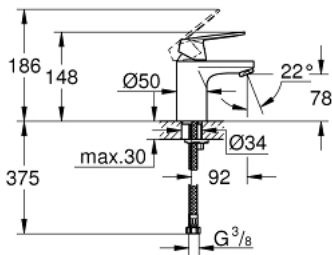

23 376 00E EUROSMART COSMOPOLITAN ОДНОВАЖИЛЬНИЙ ЗМІШУВАЧ ДЛЯ РАКОВИНИ 3/8" S-РОЗМІРУ

ОПИС ПРОДУКТУ

- Колір: хром
- монтаж на один отвір
- металевий важіль
- GROHE SilkMove 35 мм керамічний картридж
- OpenCold - cold water flow in mid-lever position
- регулювання витрати води
- можливість встановити мінімальну витрату води прибіл. 2.5 л/хв
- обмежувач температури
- GROHE LongLife поверхня
- GROHE EcoJoy – технологія неперевершеного потоку при економному використанні води
- максимальна витрата (при тиску 3 бар) 5 л/хв
- GROHE FastFixation система швидкого монтажу
- гладенький корпус
- гнучкі з'єднувальні шланги

23 376 00E EUROSMART COSMOPOLITAN ОДНОВАЖИЛЬНИЙ ЗМІШУВАЧ ДЛЯ РАКОВИНИ 3/8" S-РОЗМІРУ

ЗАПАСНІ ЧАСТИНИ , серпня 2017 – зараз

- 1: Важіль (Артикул запчастини 46828000)
 - 2: Ковпачок (Артикул запчастини 46492000)
 - 3: Гвинтова муфта (Артикул запчастини 46460000)
 - 4: Картридж (Артикул запчастини 46863000)
 - 5: Аератор (Артикул запчастини 48159000)
 - 6: Комплект для кріплення хвостовика (Артикул запчастини 46671000)
 - 7: Монтажний ключ (Артикул запчастини 19017000)*
 - 8: Свічковий ключ (Артикул запчастини 19332000)*
- * Додаткові аксесуари