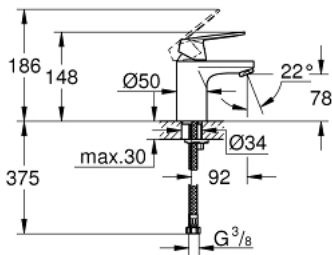

23 376 00E EUROSMART COSMOPOLITAN ОДНОВАЖИЛЬНИЙ ЗМІШУВАЧ ДЛЯ РАКОВИНИ 3/8" S-РОЗМІРУ

ОПИС ПРОДУКТУ

- Колір: хром
- монтаж на один отвір
- металевий важіль
- GROHE SilkMove 35 мм керамічний картридж
- EcoMode - cold water flow in mid-lever position saves energy
- регулювання витрати води
- можливість встановити мінімальну витрату води при бл. 2.5 л/хв
- обмежувач температури
- GROHE LongLife поверхня
- GROHE EcoJoy – технологія неперевершеного потоку при економному використанні води
- максимальна витрата (при тиску 3 бар) 5 л/хв
- GROHE FastFixation система швидкого монтажу
- гладенький корпус
- гнучкі з'єднувальні шланги

23 376 00E EUROSMART COSMOPOLITAN ОДНОВАЖИЛЬНИЙ ЗМІШУВАЧ ДЛЯ РАКОВИНИ 3/8" S-РОЗМІРУ

ЗАПАСНІ ЧАСТИНИ , серпня 2017 – зараз

- 1: Важіль (Артикул запчастини 46828000)
 - 2: Ковпачок (Артикул запчастини 46492000)
 - 3: Гвинтова муфта (Артикул запчастини 46460000)
 - 4: Картридж (Артикул запчастини 46863000)
 - 5: Аератор (Артикул запчастини 48159000)
 - 6: Комплект для кріплення хвостовика (Артикул запчастини 46671000)
 - 7: Монтажний ключ (Артикул запчастини 19017000)*
 - 8: Свічковий ключ (Артикул запчастини 19332000)*
- * Додаткові аксесуари