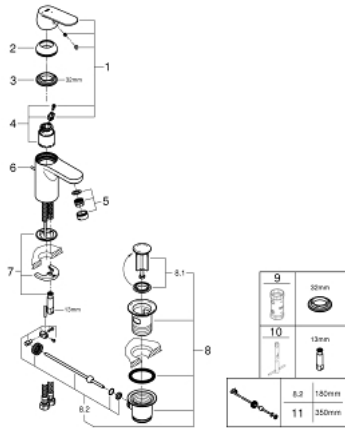

23 377 00E EUROSMART COSMOPOLITAN ОДНОВАЖИЛЬНИЙ ЗМІШУВАЧ ДЛЯ РАКОВИНИ 3/8" S-РОЗМІРУ

ОПИС ПРОДУКТУ

- Колір: хром
- монтаж на один отвір
- металевий важіль
- GROHE SilkMove 35 мм керамічний картридж
- EcoMode - cold water flow in mid-lever position saves energy
- регулювання витрати води
- обмежувач температури
- GROHE LongLife поверхня
- GROHE EcoJoy – технологія неперевершеного потоку при економному використанні води
- максимальна витрата (при тиску 3 бар) 5 л/хв
- GROHE FastFixation система швидкого монтажу
- набір донних клапанів 1 1/4"
- гнучкі з'єднувальні шланги
- мінімальний рекомендований тиск 1.0 бар

23 377 00E EUROSMART COSMOPOLITAN ОДНОВАЖИЛЬНИЙ ЗМІШУВАЧ ДЛЯ РАКОВИНИ 3/8" S-РОЗМІРУ

ЗАПАСНІ ЧАСТИНИ , серпня 2017 – зараз

- 1: Важіль (Артикул запчастини 46828000)
- 2: Ковпачок (Артикул запчастини 46492000)
- 3: Гвинтова муфта (Артикул запчастини 46460000)
- 4: Картридж (Артикул запчастини 46863000)
- 5: Аератор (Артикул запчастини 48159000)
- 6: Висувний стрижень (Артикул запчастини 46739000)
- 7: Комплект для кріплення хвостовика (Артикул запчастини 46671000)
- 8: Комплект зливу 1 1/4" (Артикул запчастини 28910000)
- 8.1: Заглушка (Артикул запчастини 07182000)
- 8.2: Ексцентриковий стрижень (Артикул запчастини 07052000)
- 9: Свічковий ключ (Артикул запчастини 19332000)*
- 10: Монтажний ключ (Артикул запчастини 19017000)*
- 11: Ексцентриковий стрижень (Артикул запчастини 07341000)*