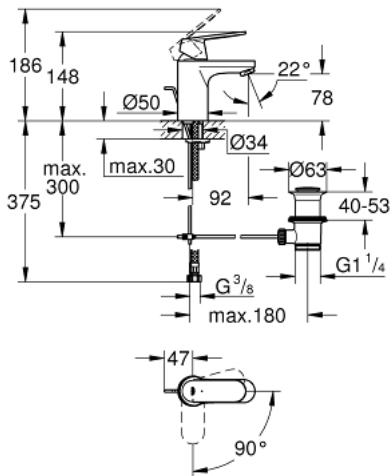

23 377 00E EUROSMART COSMOPOLITAN ОДНОВАЖИЛЬНИЙ ЗМІШУВАЧ ДЛЯ РАКОВИНИ 3/8" S-РОЗМІРУ

ОПИС ПРОДУКТУ

- Колір: хром
- монтаж на один отвір
- металевий важіль
- GROHE SilkMove 35 мм керамічний картридж
- EcoMode - cold water flow in mid-lever position saves energy
- регулювання витрати води
- обмежувач температури
- GROHE LongLife поверхня
- GROHE EcoJoy – технологія неперевершеного потоку при економному використанні води
- максимальна витрата (при тиску 3 бар) 5 л/хв
- GROHE FastFixation система швидкого монтажу
- набір донних клапанів 1 1/4"
- гнучкі з'єднувальні шланги
- мінімальний рекомендований тиск 1.0 бар

23 377 00E EUROSMART COSMOPOLITAN ОДНОВАЖИЛЬНИЙ ЗМІШУВАЧ ДЛЯ РАКОВИНИ 3/8" S-РОЗМІРУ

ЗАПАСНІ ЧАСТИНИ , серпня 2017 – зараз

- 1: Важіль (Артикул запчастини 46828000)
- 2: Ковпачок (Артикул запчастини 46492000)
- 3: Гвинтова муфта (Артикул запчастини 46460000)
- 4: Картридж (Артикул запчастини 46863000)
- 5: Аератор (Артикул запчастини 48159000)
- 6: Висувний стрижень (Артикул запчастини 46739000)
- 7: Комплект для кріплення хвостовика (Артикул запчастини 46671000)
- 8: Комплект зливу 1 1/4" (Артикул запчастини 28910000)
- 8.1: Заглушка (Артикул запчастини 07182000)
- 8.2: Ексцентриковий стрижень (Артикул запчастини 07052000)
- 9: Свічковий ключ (Артикул запчастини 19332000)*
- 10: Монтажний ключ (Артикул запчастини 19017000)*
- 11: Ексцентриковий стрижень (Артикул запчастини 07341000)*