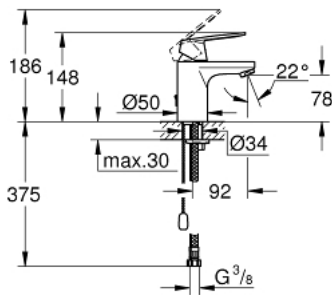

23 378 00E EUROSMART COSMOPOLITAN ОДНОВАЖИЛЬНИЙ ЗМІШУВАЧ ДЛЯ РАКОВИНИ 3/8" S-РОЗМІРУ

ОПИС ПРОДУКТУ

- Колір: хром
- монтаж на один отвір
- металевий важіль
- GROHE SilkMove 35 мм керамічний картридж
- OpenCold - cold water flow in mid-lever position
- регулювання витрати води
- можливість встановити мінімальну витрату води при бл. 2.5 л/хв
- обмежувач температури
- GROHE LongLife поверхня
- GROHE EcoJoy – технологія неперевершеного потоку при економному використанні води
- максимальна витрата (при тиску 3 бар) 5 л/хв
- GROHE FastFixation система швидкого монтажу
- висувний ланцюжок
- гнучкі з'єднувальні шланги

23 378 00E EUROSMART COSMOPOLITAN ОДНОВАЖИЛЬНИЙ ЗМІШУВАЧ ДЛЯ РАКОВИНИ 3/8" S-РОЗМІРУ

ЗАПАСНІ ЧАСТИНИ , серпня 2017 – зараз

- 1: Важіль (Артикул запчастини 46828000)
- 2: Ковпачок (Артикул запчастини 46492000)
- 3: Гвинтова муфта (Артикул запчастини 46460000)
- 4: Картридж (Артикул запчастини 46863000)
- 5: Аератор (Артикул запчастини 48159000)
- 6: Ланцюг (Артикул запчастини 06815000)
- 7: Комплект для кріплення хвостовика (Артикул запчастини 46671000)
- 8: Монтажний ключ (Артикул запчастини 19017000)*
- 9: Свічковий ключ (Артикул запчастини 19332000)*