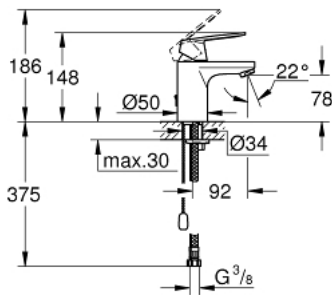

23 378 00E EUROSMART COSMOPOLITAN ОДНОВАЖИЛЬНИЙ ЗМІШУВАЧ ДЛЯ РАКОВИНИ 3/8" S-РОЗМІРУ

ОПИС ПРОДУКТУ

- Колір: хром
- монтаж на один отвір
- металевий важіль
- GROHE SilkMove 35 мм керамічний картридж
- EcoMode - cold water flow in mid-lever position saves energy
- регулювання витрати води
- можливість встановити мінімальну витрату води при бл. 2.5 л/хв
- обмежувач температури
- GROHE LongLife поверхня
- GROHE EcoJoy – технологія неперевершеного потоку при економному використанні води
- максимальна витрата (при тиску 3 бар) 5 л/хв
- GROHE FastFixation система швидкого монтажу
- висувний ланцюжок
- гнучкі з'єднувальні шланги

23 378 00E EUROSMART COSMOPOLITAN ОДНОВАЖИЛЬНИЙ ЗМІШУВАЧ ДЛЯ РАКОВИНИ 3/8" S-РОЗМІРУ

ЗАПАСНІ ЧАСТИНИ , серпня 2017 – зараз

- 1: Важіль (Артикул запчастини 46828000)
- 2: Ковпачок (Артикул запчастини 46492000)
- 3: Гвинтова муфта (Артикул запчастини 46460000)
- 4: Картридж (Артикул запчастини 46863000)
- 5: Аератор (Артикул запчастини 48159000)
- 6: Ланцюг (Артикул запчастини 06815000)
- 7: Комплект для кріплення хвостовика (Артикул запчастини 46671000)
- 8: Монтажний ключ (Артикул запчастини 19017000)*
- 9: Свічковий ключ (Артикул запчастини 19332000)*