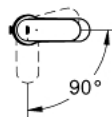

23 378 00E EUROSMART COSMOPOLITAN ОДНОВАЖИЛЬНИЙ ЗМІШУВАЧ ДЛЯ РАКОВИНИ 3/8" S-РОЗМІРУ

ОПИС ПРОДУКТУ

- Колір: хром
- монтаж на один отвір
- металевий важіль
- GROHE SilkMove 35 мм керамічний картридж
- EcoMode - cold water flow in mid-lever position saves energy
- регулювання витрати води
- можливість встановити мінімальну витрату води при бл. 2.5 л/хв
- обмежувач температури
- GROHE LongLife поверхня
- GROHE EcoJoy – технологія неперевершеного потоку при економному використанні води
- максимальна витрата (при тиску 3 бар) 5 л/хв
- GROHE FastFixation система швидкого монтажу
- висувний ланцюжок
- гнучкі з'єднувальні шланги

23 378 00E EUROSMART COSMOPOLITAN ОДНОВАЖИЛЬНИЙ ЗМІШУВАЧ ДЛЯ РАКОВИНИ 3/8" S-РОЗМІРУ

ЗАПАСНІ ЧАСТИНИ , серпня 2017 – зараз

- 1: Важіль (Артикул запчастини 46828000)
- 2: Ковпачок (Артикул запчастини 46492000)
- 3: Гвинтова муфта (Артикул запчастини 46460000)
- 4: Картридж (Артикул запчастини 46863000)
- 5: Аератор (Артикул запчастини 48159000)
- 6: Ланцюг (Артикул запчастини 06815000)
- 7: Комплект для кріплення хвостовика (Артикул запчастини 46671000)
- 8: Монтажний ключ (Артикул запчастини 19017000)*
- 9: Свічковий ключ (Артикул запчастини 19332000)*