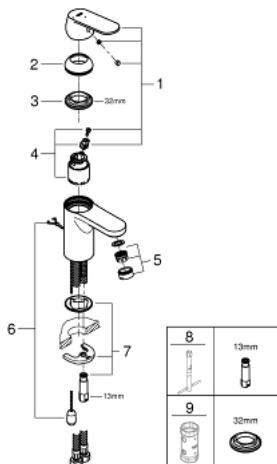

23 378 00E EUROSMART COSMOPOLITAN ОДНОВАЖИЛЬНИЙ ЗМІШУВАЧ ДЛЯ РАКОВИНИ 3/8" S-РОЗМІРУ

ОПИС ПРОДУКТУ

- Колір: хром
- монтаж на один отвір
- металевий важіль
- GROHE SilkMove 35 мм керамічний картридж
- EcoMode - cold water flow in mid-lever position saves energy
- регулювання витрати води
- можливість встановити мінімальну витрату води при бл. 2.5 л/хв
- обмежувач температури
- GROHE LongLife поверхня
- GROHE EcoJoy – технологія неперевершеного потоку при економному використанні води
- максимальна витрата (при тиску 3 бар) 5 л/хв
- GROHE FastFixation система швидкого монтажу
- висувний ланцюжок
- гнучкі з'єднувальні шланги

23 378 00E EUROSMART COSMOPOLITAN ОДНОВАЖИЛЬНИЙ ЗМІШУВАЧ ДЛЯ РАКОВИНИ 3/8" S-РОЗМІРУ

ЗАПАСНІ ЧАСТИНИ , серпня 2017 – зараз

- 1: Важіль (Артикул запчастини 46828000)
- 2: Ковпачок (Артикул запчастини 46492000)
- 3: Гвинтова муфта (Артикул запчастини 46460000)
- 4: Картридж (Артикул запчастини 46863000)
- 5: Аератор (Артикул запчастини 48159000)
- 6: Ланцюг (Артикул запчастини 06815000)
- 7: Комплект для кріплення хвостовика (Артикул запчастини 46671000)
- 8: Монтажний ключ (Артикул запчастини 19017000)*
- 9: Свічковий ключ (Артикул запчастини 19332000)*