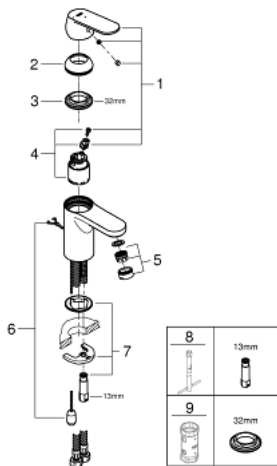

23 378 00E EUROSMART COSMOPOLITAN ОДНОВАЖИЛЬНИЙ ЗМІШУВАЧ ДЛЯ РАКОВИНИ 3/8" S-РОЗМІРУ

ОПИС ПРОДУКТУ

- Колір: хром
- монтаж на один отвір
- металевий важіль
- GROHE SilkMove 35 мм керамічний картридж
- OpenCold - cold water flow in mid-lever position
- регулювання витрати води
- можливість встановити мінімальну витрату води при бл. 2.5 л/хв
- обмежувач температури
- GROHE LongLife поверхня
- GROHE EcoJoy – технологія неперевершеного потоку при економному використанні води
- максимальна витрата (при тиску 3 бар) 5 л/хв
- GROHE FastFixation система швидкого монтажу
- висувний ланцюжок
- гнучкі з'єднувальні шланги

23 378 00E EUROSMART COSMOPOLITAN ОДНОВАЖИЛЬНИЙ ЗМІШУВАЧ ДЛЯ РАКОВИНИ 3/8" S-РОЗМІРУ

ЗАПАСНІ ЧАСТИНИ , серпня 2017 – зараз

- 1: Важіль (Артикул запчастини 46828000)
- 2: Ковпачок (Артикул запчастини 46492000)
- 3: Гвинтова муфта (Артикул запчастини 46460000)
- 4: Картридж (Артикул запчастини 46863000)
- 5: Аератор (Артикул запчастини 48159000)
- 6: Ланцюг (Артикул запчастини 06815000)
- 7: Комплект для кріплення хвостовика (Артикул запчастини 46671000)
- 8: Монтажний ключ (Артикул запчастини 19017000)*
- 9: Свічковий ключ (Артикул запчастини 19332000)*