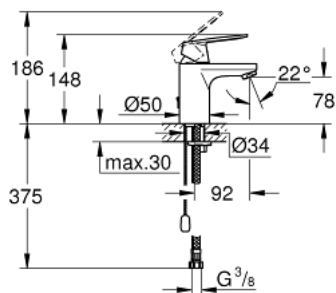

23 378 00E EUROSMART COSMOPOLITAN ОДНОВАЖИЛЬНИЙ ЗМІШУВАЧ ДЛЯ РАКОВИНИ 3/8" S-РОЗМІРУ

ОПИС ПРОДУКТУ

- Колір: хром
- монтаж на один отвір
- металевий важіль
- GROHE SilkMove 35 мм керамічний картридж
- OpenCold - cold water flow in mid-lever position
- регулювання витрати води
- можливість встановити мінімальну витрату води при бл. 2.5 л/хв
- обмежувач температури
- GROHE LongLife поверхня
- GROHE EcoJoy – технологія неперевершеного потоку при економному використанні води
- максимальна витрата (при тиску 3 бар) 5 л/хв
- GROHE FastFixation система швидкого монтажу
- висувний ланцюжок
- гнучкі з'єднувальні шланги

23 378 00E EUROSMART COSMOPOLITAN ОДНОВАЖИЛЬНИЙ ЗМІШУВАЧ ДЛЯ РАКОВИНИ 3/8" S-РОЗМІРУ

ЗАПАСНІ ЧАСТИНИ , серпня 2017 – зараз

- 1: Важіль (Артикул запчастини 46828000)
- 2: Ковпачок (Артикул запчастини 46492000)
- 3: Гвинтова муфта (Артикул запчастини 46460000)
- 4: Картридж (Артикул запчастини 46863000)
- 5: Аератор (Артикул запчастини 48159000)
- 6: Ланцюг (Артикул запчастини 06815000)
- 7: Комплект для кріплення хвостовика (Артикул запчастини 46671000)
- 8: Монтажний ключ (Артикул запчастини 19017000)*
- 9: Свічковий ключ (Артикул запчастини 19332000)*