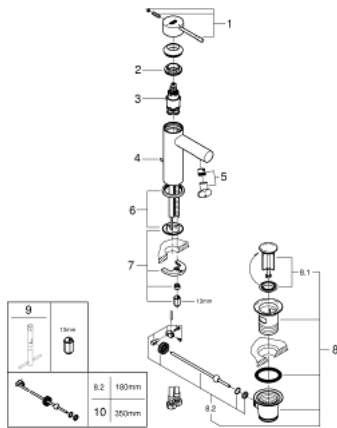

## 23 379 001 ESSENCE ОДНОВАЖІЛЬНИЙ ЗМІШУВАЧ ДЛЯ РАКОВИНИ 3/8" S-РОЗМІРУ

### ОПИС ПРОДУКТУ

- Колір: хром
- монтаж на один отвір
- металевий важіль
- GROHE SilkMove 28 мм керамічний картридж
- EcoMode - cold water flow in mid-lever position saves energy
- із обмежувачем температури
- GROHE LongLife поверхня
- GROHE EcoJoy – технологія неперевершеного потоку при економічному використанні води
- максимальна витрата (при тиску 3 бар) 5 л/хв
- GROHE FastFixation Plus система швидкого монтажу
- набір донних клапанів 1 1/4"
- гнучкі з'єднувальні шланги
- мінімальний рекомендований тиск 1.0 бар

## 23 379 001 ESSENCE ОДНОВАЖИЛЬНИЙ ЗМІШУВАЧ ДЛЯ РАКОВИНИ 3/8" S-РОЗМІРУ

### ЗАПАСНІ ЧАСТИНИ , листопада 2021 – зараз

- 1: Важіль (Артикул запчастини 46918000)
- 2: Фітингове кільце (Артикул запчастини 46715000)
- 3: Картридж (Артикул запчастини 46580000)
- 4: Висувний стрижень (Артикул запчастини 46739000)
- 5: Аератор (Артикул запчастини 46765000)
- 6: Розетка (Артикул запчастини 48603000)
- 7: Комплект для кріплення хвостовика (Артикул запчастини 46645000)
- 8: Комплект зливу 1 1/4" (Артикул запчастини 28910000)
- 8.1: Заглушка (Артикул запчастини 07182000)
- 8.2: Ексцентриковий стрижень (Артикул запчастини 07052000)
- 9: Монтажний ключ (Артикул запчастини 19017000)\*
- 10: Ексцентриковий стрижень (Артикул запчастини 07341000)\*