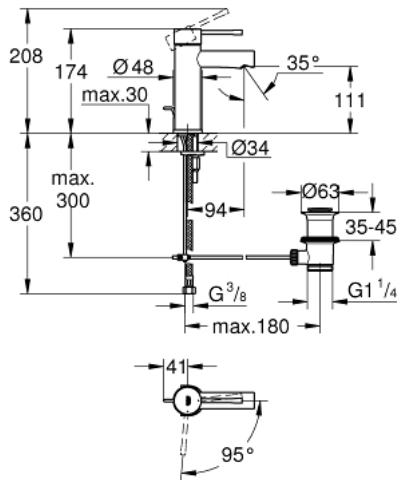

## 23 379 001 ESSENCE ОДНОВАЖІЛЬНИЙ ЗМІШУВАЧ ДЛЯ РАКОВИНИ 3/8" S-РОЗМІРУ

### ОПИС ПРОДУКТУ

- Колір: хром
- монтаж на один отвір
- металевий важіль
- GROHE SilkMove 28 мм керамічний картридж
- EcoMode - cold water flow in mid-lever position saves energy
- із обмежувачем температури
- GROHE LongLife поверхня
- GROHE EcoJoy – технологія неперевершеного потоку при економічному використанні води
- максимальна витрата (при тиску 3 бар) 5 л/хв
- GROHE FastFixation Plus система швидкого монтажу
- набір донних клапанів 1 1/4"
- гнучкі з'єднувальні шланги
- мінімальний рекомендований тиск 1.0 бар

## 23 379 001 ESSENCE ОДНОВАЖИЛЬНИЙ ЗМІШУВАЧ ДЛЯ РАКОВИНИ 3/8" S-РОЗМІРУ