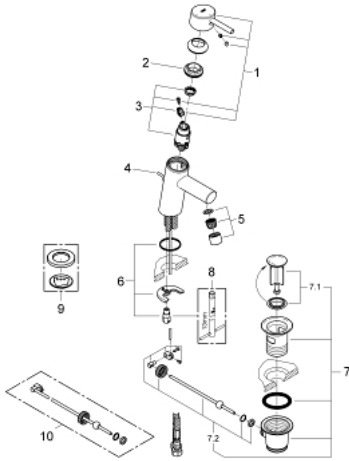

23 380 10E **CONCETTO** ОДНОВАЖІЛЬНИЙ ЗМІШУВАЧ ДЛЯ РАКОВИНИ 3/8" S-РОЗМІРУ

ОПИС ПРОДУКТУ

- Колір: хром
- монтаж на один отвір
- металевий важіль
- GROHE SilkMove 28 мм керамічний картридж
- EcoMode - cold water flow in mid-lever position saves energy
- із обмежувачем температури
- GROHE LongLife поверхня
- GROHE EcoJoy – технологія неперевершеного потоку при економному використанні води
- максимальна витрата (при тиску 3 бар) 5 л/хв
- система швидкого монтажу GROHE FastFixation
- набір донних клапанів 1 1/4"
- гнучкі з'єднувальні шланги
- мінімальний рекомендований тиск 1.0 бар

23 380 10E **CONCETTO** ОДНОВАЖІЛЬНИЙ ЗМІШУВАЧ ДЛЯ РАКОВИНИ 3/8" S-РОЗМІРУ

ЗАПАСНІ ЧАСТИНИ , грудня 2012 – зараз

- 1: Важіль (Артикул запчастини 46869000)
- 2: Фітингове кільце (Артикул запчастини 46715000)
- 3: Картридж (Артикул запчастини 46580000)
- 4: Висувний стрижень (Артикул запчастини 46739000)
- 5: Аератор (Артикул запчастини 13935000)
- 6: Комплект для кріплення хвостовика (Артикул запчастини 46249000)
- 7: Комплект зливу 1 1/4" (Артикул запчастини 28910000)
- 7.1: Заглушка (Артикул запчастини 07182000)
- 7.2: Ексцентриковий стрижень (Артикул запчастини 07052000)
- 8: Монтажний ключ (Артикул запчастини 19017000)*
- 9: Опорна плита (Артикул запчастини 48165000)*
- 10: Ексцентриковий стрижень (Артикул запчастини 07341000)*