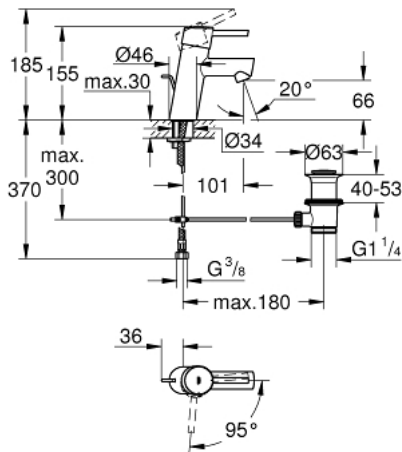

23 380 10E **CONCETTO** ОДНОВАЖІЛЬНИЙ ЗМІШУВАЧ ДЛЯ РАКОВИНИ 3/8" S-РОЗМІРУ

ОПИС ПРОДУКТУ

- Колір: хром
- монтаж на один отвір
- металевий важіль
- GROHE SilkMove 28 мм керамічний картридж
- EcoMode - cold water flow in mid-lever position saves energy
- із обмежувачем температури
- GROHE LongLife поверхня
- GROHE EcoJoy – технологія неперевершеного потоку при економному використанні води
- максимальна витрата (при тиску 3 бар) 5 л/хв
- система швидкого монтажу GROHE FastFixation
- набір донних клапанів 1 1/4"
- гнучкі з'єднувальні шланги
- мінімальний рекомендований тиск 1.0 бар

23 380 10E **CONCETTO** ОДНОВАЖІЛЬНИЙ ЗМІШУВАЧ ДЛЯ РАКОВИНИ 3/8" S-РОЗМІРУ

ЗАПАСНІ ЧАСТИНИ , грудня 2012 – зараз

- 1: Важіль (Артикул запчастини 46869000)
- 2: Фітингове кільце (Артикул запчастини 46715000)
- 3: Картридж (Артикул запчастини 46580000)
- 4: Висувний стрижень (Артикул запчастини 46739000)
- 5: Аератор (Артикул запчастини 13935000)
- 6: Комплект для кріплення хвостовика (Артикул запчастини 46249000)
- 7: Комплект зливу 1 1/4" (Артикул запчастини 28910000)
- 7.1: Заглушка (Артикул запчастини 07182000)
- 7.2: Ексцентриковий стрижень (Артикул запчастини 07052000)
- 8: Монтажний ключ (Артикул запчастини 19017000)*
- 9: Опорна плита (Артикул запчастини 48165000)*
- 10: Ексцентриковий стрижень (Артикул запчастини 07341000)*