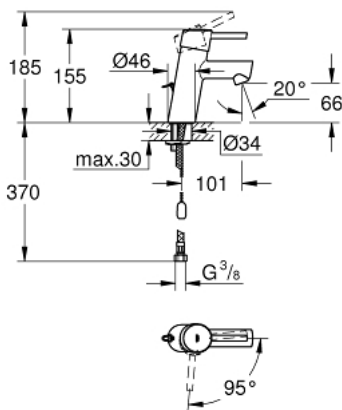

23 381 10E **CONCETTO** ОДНОВАЖІЛЬНИЙ ЗМІШУВАЧ ДЛЯ РАКОВИНИ 3/8" S-РОЗМІРУ

ОПИС ПРОДУКТУ

- Колір: хром
- монтаж на один отвір
- металевий важіль
- GROHE SilkMove 28 мм керамічний картридж
- OpenCold - cold water flow in mid-lever position
- із обмежувачем температури
- GROHE LongLife поверхня
- GROHE EcoJoy – технологія неперевершеного потоку при економічному використанні води
- максимальна витрата (при тиску 3 бар) 5 л/хв
- система швидкого монтажу GROHE FastFixation
- висувний ланцюжок
- гнучкі з'єднувальні шланги

23 381 10E **CONCETTO** ОДНОВАЖИЛЬНИЙ ЗМІШУВАЧ ДЛЯ РАКОВИНИ 3/8" S-РОЗМІРУ

ЗАПАСНІ ЧАСТИНИ , грудня 2012 – зараз

- 1: Важіль (Артикул запчастини 46869000)
- 2: Фітингове кільце (Артикул запчастини 46715000)
- 3: Картридж (Артикул запчастини 46580000)
- 4: Аератор (Артикул запчастини 13935000)
- 5: Ланцюг (Артикул запчастини 06815000)
- 6: Комплект для кріплення хвостовика (Артикул запчастини 46249000)
- 7: Монтажний ключ (Артикул запчастини 19017000)*
- 8: Опорна плита (Артикул запчастини 48165000)*