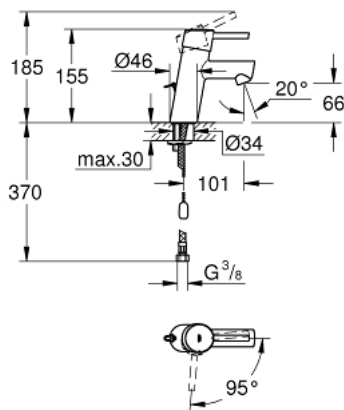

23 381 10E **CONCETTO** ОДНОВАЖІЛЬНИЙ ЗМІШУВАЧ ДЛЯ РАКОВИНИ 3/8" S-РОЗМІРУ

ОПИС ПРОДУКТУ

- Колір: хром
- монтаж на один отвір
- металевий важіль
- GROHE SilkMove 28 мм керамічний картридж
- EcoMode - cold water flow in mid-lever position saves energy
- із обмежувачем температури
- GROHE LongLife поверхня
- GROHE EcoJoy – технологія неперевершеного потоку при економному використанні води
- максимальна витрата (при тиску 3 бар) 5 л/хв
- система швидкого монтажу GROHE FastFixation
- висувний ланцюжок
- гнучкі з'єднувальні шланги

23 381 10E **CONCETTO** ОДНОВАЖИЛЬНИЙ ЗМІШУВАЧ ДЛЯ РАКОВИНИ 3/8" S-РОЗМІРУ

ЗАПАСНІ ЧАСТИНИ , грудня 2012 – зараз

- 1: Важіль (Артикул запчастини 46869000)
- 2: Фітингове кільце (Артикул запчастини 46715000)
- 3: Картридж (Артикул запчастини 46580000)
- 4: Аератор (Артикул запчастини 13935000)
- 5: Ланцюг (Артикул запчастини 06815000)
- 6: Комплект для кріплення хвостовика (Артикул запчастини 46249000)
- 7: Монтажний ключ (Артикул запчастини 19017000)*
- 8: Опорна плита (Артикул запчастини 48165000)*