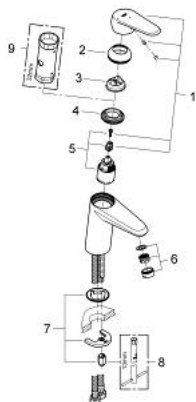

23 382 20E EURODISC COSMOPOLITAN ОДНОВАЖІЛЬНИЙ ЗМІШУВАЧ ДЛЯ РАКОВИНИ 3/8" S-РОЗМІРУ

ОПИС ПРОДУКТУ

- Колір: хром
- монтаж на один отвір
- металевий важіль
- GROHE SilkMove 35 мм керамічний картридж
- EcoMode - cold water flow in mid-lever position saves energy
- регулювання витрати води
- можливість встановити мінімальну витрату води прикл. 2.5 л/хв
- обмежувач температури
- GROHE LongLife поверхня
- GROHE EcoJoy – технологія неперевершеного потоку при економному використанні води
- максимальна витрата (при тиску 3 бар) 5 л/хв
- GROHE FastFixation система швидкого монтажу
- гладенький корпус
- гнучкі з'єднувальні шланги
- мінімальний рекомендований тиск 1.0 бар

23 382 20E EURODISC COSMOPOLITAN ОДНОВАЖІЛЬНИЙ ЗМІШУВАЧ ДЛЯ РАКОВИНИ 3/8" S-РОЗМІРУ

ЗАПАСНІ ЧАСТИНИ , жовтня 2012 – зараз

- 1: Важіль (Артикул запчастини 46864000)
- 2: Ковпачок (Артикул запчастини 46492000)
- 3: Обмежувач температури (Артикул запчастини 46375000)
- 4: Гвинтова муфта (Артикул запчастини 46460000)
- 5: Картридж (Артикул запчастини 46863000)
- 6: Спрямовувач ламінарного потоку (Артикул запчастини 64450000)
- 7: Комплект для кріплення хвостовика (Артикул запчастини 46645000)
- 8: Монтажний ключ (Артикул запчастини 19017000)*
- 9: Свічковий ключ (Артикул запчастини 19332000)*