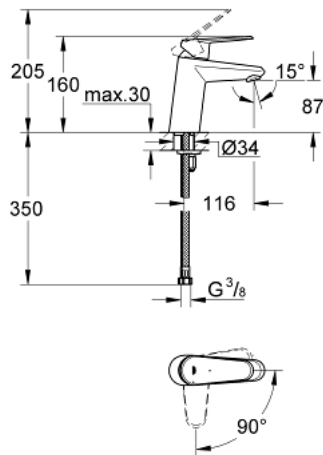

23 382 20E EURODISC COSMOPOLITAN ОДНОВАЖІЛЬНИЙ ЗМІШУВАЧ ДЛЯ РАКОВИНИ 3/8" S-РОЗМІРУ

ОПИС ПРОДУКТУ

- Колір: хром
- монтаж на один отвір
- металевий важіль
- GROHE SilkMove 35 мм керамічний картридж
- EcoMode - cold water flow in mid-lever position saves energy
- регулювання витрати води
- можливість встановити мінімальну витрату води прикл. 2.5 л/хв
- обмежувач температури
- GROHE LongLife поверхня
- GROHE EcoJoy – технологія неперевершеного потоку при економному використанні води
- максимальна витрата (при тиску 3 бар) 5 л/хв
- GROHE FastFixation система швидкого монтажу
- гладенький корпус
- гнучкі з'єднувальні шланги
- мінімальний рекомендований тиск 1.0 бар

23 382 20E EURODISC COSMOPOLITAN ОДНОВАЖІЛЬНИЙ ЗМІШУВАЧ ДЛЯ РАКОВИНИ 3/8" S-РОЗМІРУ

ЗАПАСНІ ЧАСТИНИ , жовтня 2012 – зараз

- 1: Важіль (Артикул запчастини 46864000)
- 2: Ковпачок (Артикул запчастини 46492000)
- 3: Обмежувач температури (Артикул запчастини 46375000)
- 4: Гвинтова муфта (Артикул запчастини 46460000)
- 5: Картридж (Артикул запчастини 46863000)
- 6: Спрямовувач ламінарного потоку (Артикул запчастини 64450000)
- 7: Комплект для кріплення хвостовика (Артикул запчастини 46645000)
- 8: Монтажний ключ (Артикул запчастини 19017000)*
- 9: Свічковий ключ (Артикул запчастини 19332000)*