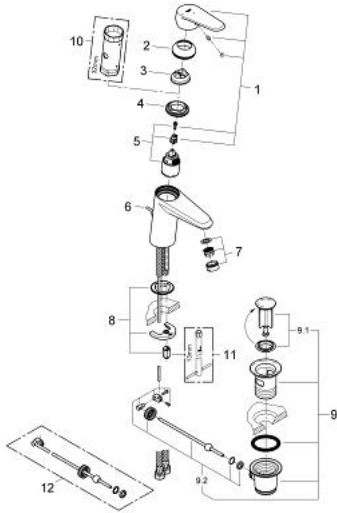

## 23 384 20E EURODISC COSMOPOLITAN ОДНОВАЖІЛЬНИЙ ЗМІШУВАЧ ДЛЯ РАКОВИНИ 3/8" S-РОЗМІРУ

### ОПИС ПРОДУКТУ

- Колір: хром
- монтаж на один отвір
- металевий важіль
- GROHE SilkMove 35 мм керамічний картридж
- EcoMode - cold water flow in mid-lever position saves energy
- регулювання витрати води
- можливість встановити мінімальну витрату води прикл. 2.5 л/хв
- обмежувач температури
- GROHE LongLife поверхня
- GROHE EcoJoy – технологія неперевершеного потоку при економному використанні води
- максимальна витрата (при тиску 3 бар) 5 л/хв
- GROHE FastFixation система швидкого монтажу
- набір донних клапанів 1 1/4"
- гнучкі з'єднувальні шланги

### ЗАПАСНІ ЧАСТИНИ , жовтня 2012 – зараз

- 1: Важіль (Артикул запчастини 46864000)
- 2: Ковпачок (Артикул запчастини 46492000)
- 3: Обмежувач температури (Артикул запчастини 46375000)
- 4: Гвинтова муфта (Артикул запчастини 46460000)
- 5: Картридж (Артикул запчастини 46863000)
- 6: Висувний стрижень (Артикул запчастини 46739000)
- 7: Спрямовувач ламінарного потоку (Артикул запчастини 64450000)
- 8: Комплект для кріплення хвостовика (Артикул запчастини 46645000)
- 9: Комплект сливу 1 1/4" (Артикул запчастини 28910000)
- 9.1: Заглушка (Артикул запчастини 07182000)
- 9.2: Ексцентриковий стрижень (Артикул запчастини 07052000)
- 10: Свічковий ключ (Артикул запчастини 19332000)\*
- 11: Монтажний ключ (Артикул запчастини 19017000)\*
- 12: Ексцентриковий стрижень (Артикул запчастини 07341000)\*