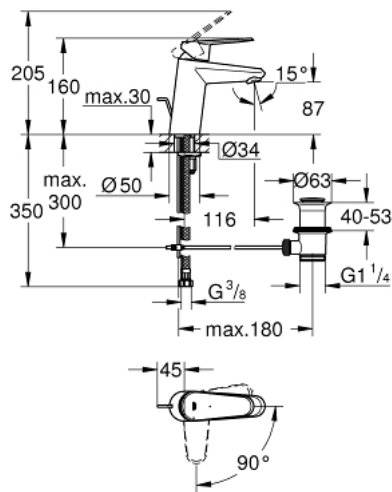

## 23 384 20E EURODISC COSMOPOLITAN ОДНОВАЖІЛЬНИЙ ЗМІШУВАЧ ДЛЯ РАКОВИНИ 3/8" S-РОЗМІРУ

### ОПИС ПРОДУКТУ

- Колір: хром
- монтаж на один отвір
- металевий важіль
- GROHE SilkMove 35 мм керамічний картридж
- EcoMode - cold water flow in mid-lever position saves energy
- регулювання витрати води
- можливість встановити мінімальну витрату води прикл. 2.5 л/хв
- обмежувач температури
- GROHE LongLife поверхня
- GROHE EcoJoy – технологія неперевершеного потоку при економному використанні води
- максимальна витрата (при тиску 3 бар) 5 л/хв
- GROHE FastFixation система швидкого монтажу
- набір донних клапанів 1 1/4"
- гнучкі з'єднувальні шланги

### ЗАПАСНІ ЧАСТИНИ , жовтня 2012 – зараз

- 1: Важіль (Артикул запчастини 46864000)
- 2: Ковпачок (Артикул запчастини 46492000)
- 3: Обмежувач температури (Артикул запчастини 46375000)
- 4: Гвинтова муфта (Артикул запчастини 46460000)
- 5: Картридж (Артикул запчастини 46863000)
- 6: Висувний стрижень (Артикул запчастини 46739000)
- 7: Спрямовувач ламінарного потоку (Артикул запчастини 64450000)
- 8: Комплект для кріплення хвостовика (Артикул запчастини 46645000)
- 9: Комплект сливу 1 1/4" (Артикул запчастини 28910000)
- 9.1: Заглушка (Артикул запчастини 07182000)
- 9.2: Ексцентриковий стрижень (Артикул запчастини 07052000)
- 10: Свічковий ключ (Артикул запчастини 19332000)\*
- 11: Монтажний ключ (Артикул запчастини 19017000)\*
- 12: Ексцентриковий стрижень (Артикул запчастини 07341000)\*