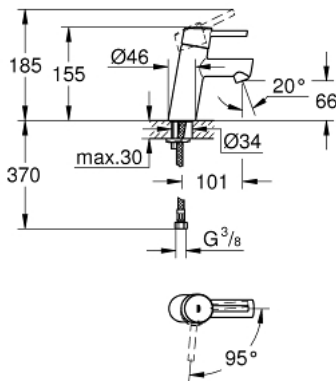

23 385 10E **CONCETTO** ОДНОВАЖІЛЬНИЙ ЗМІШУВАЧ ДЛЯ РАКОВИНИ 3/8" S-РОЗМІРУ

ОПИС ПРОДУКТУ

- Колір: хром
- металевий важіль
- монтаж на один отвір
- GROHE SilkMove 28 мм керамічний картридж
- EcoMode - cold water flow in mid-lever position saves energy
- регулювання витрати води
- із обмежувачем температури
- GROHE LongLife поверхня
- GROHE EcoJoy – технологія неперевершеного потоку при економному використанні води
- максимальна витрата (при тиску 3 бар) 5 л/хв
- система швидкого монтажу GROHE FastFixation
- гладенький корпус
- гнучкі з'єднувальні шланги

23 385 10E **CONCETTO** ОДНОВАЖИЛЬНИЙ ЗМІШУВАЧ ДЛЯ РАКОВИНИ 3/8" S-РОЗМІРУ

ЗАПАСНІ ЧАСТИНИ , грудня 2012 – зараз

1: Важіль (Артикул запчастини 46869000)

2: Фітингове кільце (Артикул запчастини 46715000)

3: Картридж (Артикул запчастини 46580000)