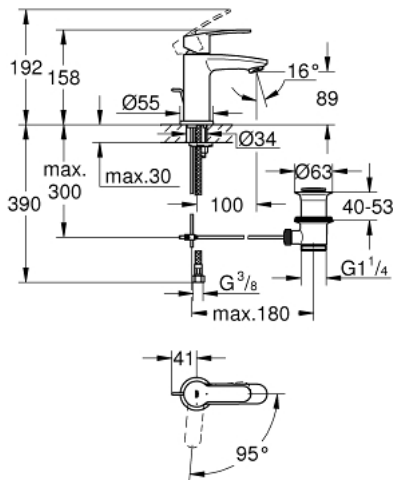

23 387 20E EUROSTYLE COSMOPOLITAN ОДНОВАЖИЛЬНИЙ ЗМІШУВАЧ ДЛЯ РАКОВИНИ 3/8" S-РОЗМІРУ

ОПИС ПРОДУКТУ

- Колір: хром
- монтаж на один отвір
- металевий важіль
- GROHE SilkMove 28 мм керамічний картридж
- EcoMode - cold water flow in mid-lever position saves energy
- із обмежувачем температури
- GROHE LongLife поверхня
- GROHE EcoJoy – технологія неперевершеного потоку при економному використанні води
- максимальна витрата (при тиску 3 бар) 5 л/хв
- система швидкого монтажу GROHE FastFixation
- набір донних клапанів 1 1/4"
- гнучкі з'єднувальні шланги
- мінімальний рекомендований тиск 1.0 бар

23 387 20E EUROSTYLE COSMOPOLITAN ОДНОВАЖІЛЬНИЙ ЗМІШУВАЧ ДЛЯ РАКОВИНИ 3/8" S-РОЗМІРУ

ЗАПАСНІ ЧАСТИНИ , грудня 2012 – зараз

- 1: Важіль (Артикул запчастини 46868000)
- 2: Фітингове кільце (Артикул запчастини 46715000)
- 3: Картридж (Артикул запчастини 46580000)
- 4: Висувний стрижень (Артикул запчастини 46739000)
- 5: Спрямовувач ламінарного потоку (Артикул запчастини 64450000)
- 6: Center ring (Артикул запчастини 46719000)
- 7: Опорна плита (Артикул запчастини 48165000)
- 8: Комплект для кріплення хвостовика (Артикул запчастини 46671000)
- 9: Комплект зливу 1 1/4" (Артикул запчастини 28910000)
- 9.1: Заглушка (Артикул запчастини 07182000)
- 9.2: Ексцентриковий стрижень (Артикул запчастини 07052000)
- 10: Монтажний ключ (Артикул запчастини 19017000)*
- 11: Ексцентриковий стрижень (Артикул запчастини 07341000)*