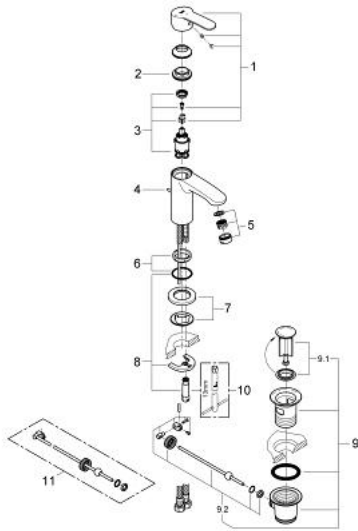

23 387 20E EUROSTYLE COSMOPOLITAN ОДНОВАЖИЛЬНИЙ ЗМІШУВАЧ ДЛЯ РАКОВИНИ 3/8" S-РОЗМІРУ

ОПИС ПРОДУКТУ

- Колір: хром
- монтаж на один отвір
- металевий важіль
- GROHE SilkMove 28 мм керамічний картридж
- EcoMode - cold water flow in mid-lever position saves energy
- із обмежувачем температури
- GROHE LongLife поверхня
- GROHE EcoJoy – технологія неперевершеного потоку при економному використанні води
- максимальна витрата (при тиску 3 бар) 5 л/хв
- система швидкого монтажу GROHE FastFixation
- набір донних клапанів 1 1/4"
- гнучкі з'єднувальні шланги
- мінімальний рекомендований тиск 1.0 бар

23 387 20E EUROSTYLE COSMOPOLITAN ОДНОВАЖІЛЬНИЙ ЗМІШУВАЧ ДЛЯ РАКОВИНИ 3/8" S-РОЗМІРУ

ЗАПАСНІ ЧАСТИНИ , грудня 2012 – зараз

- 1: Важіль (Артикул запчастини 46868000)
- 2: Фітингове кільце (Артикул запчастини 46715000)
- 3: Картридж (Артикул запчастини 46580000)
- 4: Висувний стрижень (Артикул запчастини 46739000)
- 5: Спрямовувач ламінарного потоку (Артикул запчастини 64450000)
- 6: Center ring (Артикул запчастини 46719000)
- 7: Опорна плита (Артикул запчастини 48165000)
- 8: Комплект для кріплення хвостовика (Артикул запчастини 46671000)
- 9: Комплект зливу 1 1/4" (Артикул запчастини 28910000)
- 9.1: Заглушка (Артикул запчастини 07182000)
- 9.2: Ексцентриковий стрижень (Артикул запчастини 07052000)
- 10: Монтажний ключ (Артикул запчастини 19017000)*
- 11: Ексцентриковий стрижень (Артикул запчастини 07341000)*