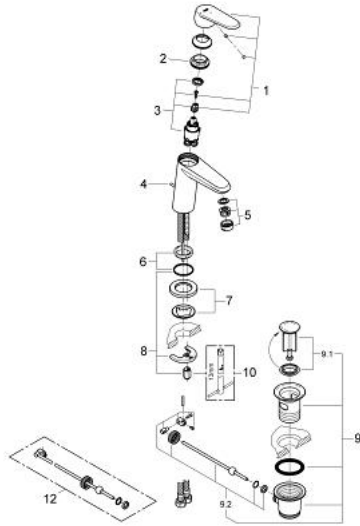

23 389 20E EURODISC COSMOPOLITAN ОДНОВАЖІЛЬНИЙ ЗМІШУВАЧ ДЛЯ РАКОВИНИ 3/8" S-РОЗМІРУ

ОПИС ПРОДУКТУ

- Колір: хром
- монтаж на один отвір
- металевий важіль
- GROHE SilkMove 28 мм керамічний картридж
- EcoMode - cold water flow in mid-lever position saves energy
- із обмежувачем температури
- GROHE LongLife поверхня
- GROHE EcoJoy – технологія неперевершеного потоку при економному використанні води
- максимальна витрата (при тиску 3 бар) 5 л/хв
- GROHE FastFixation Plus система швидкого монтажу
- набір донних клапанів 1 1/4"
- гнучкі з'єднувальні шланги
- мінімальний рекомендований тиск 1.0 бар

23 389 20E EURODISC COSMOPOLITAN ОДНОВАЖІЛЬНИЙ ЗМІШУВАЧ ДЛЯ РАКОВИНИ 3/8" S-РОЗМІРУ

ЗАПАСНІ ЧАСТИНИ , грудня 2012 – зараз

- 1: Важіль (Артикул запчастини 46867000)
- 2: Фітингове кільце (Артикул запчастини 46715000)
- 3: Картридж (Артикул запчастини 46580000)
- 4: Висувний стрижень (Артикул запчастини 46739000)
- 5: Спрямовувач ламінарного потоку (Артикул запчастини 64450000)
- 6: Center ring (Артикул запчастини 46719000)
- 7: Опорна плита (Артикул запчастини 48165000)
- 8: Комплект для кріплення хвостовика (Артикул запчастини 46645000)
- 9: Комплект зливу 1 1/4" (Артикул запчастини 28910000)
- 9.1: Заглушка (Артикул запчастини 07182000)
- 9.2: Ексцентриковий стрижень (Артикул запчастини 07052000)
- 10: Монтажний ключ (Артикул запчастини 19017000)*
- 11: Ексцентриковий стрижень (Артикул запчастини 07341000)*