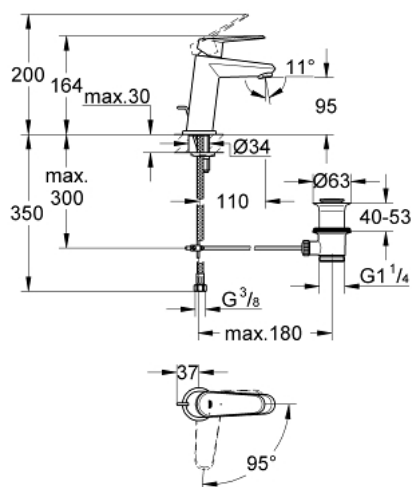

23 389 20E EURODISC COSMOPOLITAN ОДНОВАЖІЛЬНИЙ ЗМІШУВАЧ ДЛЯ РАКОВИНИ 3/8" S-РОЗМІРУ

ОПИС ПРОДУКТУ

- Колір: хром
- монтаж на один отвір
- металевий важіль
- GROHE SilkMove 28 мм керамічний картридж
- EcoMode - cold water flow in mid-lever position saves energy
- із обмежувачем температури
- GROHE LongLife поверхня
- GROHE EcoJoy – технологія неперевершеного потоку при економному використанні води
- максимальна витрата (при тиску 3 бар) 5 л/хв
- GROHE FastFixation Plus система швидкого монтажу
- набір донних клапанів 1 1/4"
- гнучкі з'єднувальні шланги
- мінімальний рекомендований тиск 1.0 бар

23 389 20E EURODISC COSMOPOLITAN ОДНОВАЖІЛЬНИЙ ЗМІШУВАЧ ДЛЯ РАКОВИНИ 3/8" S-РОЗМІРУ

ЗАПАСНІ ЧАСТИНИ , грудня 2012 – зараз

- 1: Важіль (Артикул запчастини 46867000)
- 2: Фітингове кільце (Артикул запчастини 46715000)
- 3: Картридж (Артикул запчастини 46580000)
- 4: Висувний стрижень (Артикул запчастини 46739000)
- 5: Спрямовувач ламінарного потоку (Артикул запчастини 64450000)
- 6: Center ring (Артикул запчастини 46719000)
- 7: Опорна плита (Артикул запчастини 48165000)
- 8: Комплект для кріплення хвостовика (Артикул запчастини 46645000)
- 9: Комплект зливу 1 1/4" (Артикул запчастини 28910000)
- 9.1: Заглушка (Артикул запчастини 07182000)
- 9.2: Ексцентриковий стрижень (Артикул запчастини 07052000)
- 10: Монтажний ключ (Артикул запчастини 19017000)*
- 11: Ексцентриковий стрижень (Артикул запчастини 07341000)*