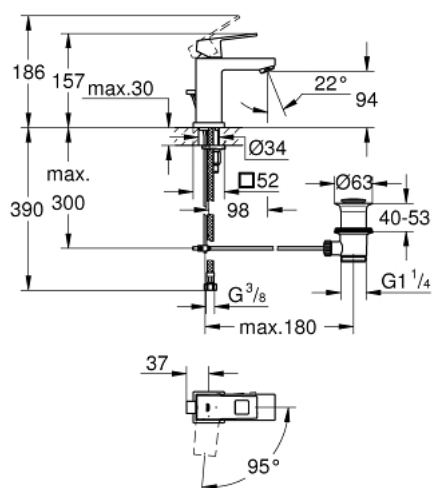

## 23 390 00E EUROCUBE ОДНОВАЖИЛЬНИЙ ЗМІШУВАЧ ДЛЯ РАКОВИНИ 3/8" S-РОЗМІРУ

### ОПИС ПРОДУКТУ

- Колір: хром
- монтаж на один отвір
- металевий важіль
- GROHE SilkMove 28 мм керамічний картридж
- EcoMode - cold water flow in mid-lever position saves energy
- із обмежувачем температури
- GROHE LongLife поверхня
- GROHE EcoJoy – технологія неперевершеного потоку при економному використанні води
- максимальна витрата (при тиску 3 бар) 5 л/хв
- GROHE FastFixation Plus система швидкого монтажу
- набір донних клапанів 1 1/4"
- гнучкі з'єднувальні шланги