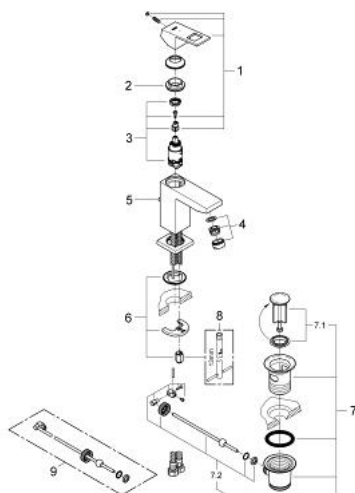

## 23 390 00E EUROCUBE ОДНОВАЖИЛЬНИЙ ЗМІШУВАЧ ДЛЯ РАКОВИНИ 3/8" S-РОЗМІРУ

### ОПИС ПРОДУКТУ

- Колір: хром
- монтаж на один отвір
- металевий важіль
- GROHE SilkMove 28 мм керамічний картридж
- EcoMode - cold water flow in mid-lever position saves energy
- із обмежувачем температури
- GROHE LongLife поверхня
- GROHE EcoJoy – технологія неперевершеного потоку при економному використанні води
- максимальна витрата (при тиску 3 бар) 5 л/хв
- GROHE FastFixation Plus система швидкого монтажу
- набір донних клапанів 1 1/4"
- гнучкі з'єднувальні шланги

### ЗАПАСНІ ЧАСТИНИ , грудня 2012 – зараз

- 1: Важіль (Артикул запчастини 46866000)
  - 2: Фітингове кільце (Артикул запчастини 46715000)
  - 3: Картридж (Артикул запчастини 46580000)
  - 4: Спрямовувач ламінарного потоку (Артикул запчастини 64450000)
  - 5: Висувний стрижень (Артикул запчастини 46787000)
  - 6: Комплект для кріплення хвостовика (Артикул запчастини 46645000)
  - 7: Комплект зливу 1 1/4" (Артикул запчастини 28910000)
  - 7.1: Заглушка (Артикул запчастини 07182000)
  - 7.2: Ексцентриковий стрижень (Артикул запчастини 07052000)
  - 8: Монтажний ключ (Артикул запчастини 19017000)\*
  - 9: Ексцентриковий стрижень (Артикул запчастини 07341000)\*
- \* Додаткові аксесуари