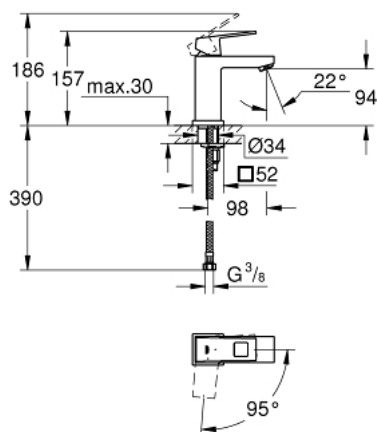

23 392 00E EUROCUBE ОДНОВАЖІЛЬНИЙ ЗМІШУВАЧ ДЛЯ РАКОВИНИ 3/8" S-РОЗМІРУ

ОПИС ПРОДУКТУ

- Колір: хром
- монтаж на один отвір
- металевий важіль
- GROHE SilkMove 28 мм керамічний картридж
- EcoMode - cold water flow in mid-lever position saves energy
- із обмежувачем температури
- GROHE LongLife поверхня
- GROHE EcoJoy – технологія неперевершеного потоку при економічному використанні води
- максимальна витрата (при тиску 3 бар) 5 л/хв
- GROHE FastFixation Plus система швидкого монтажу
- гладенький корпус
- гнучкі з'єднувальні шланги

23 392 00E EUROCUBE ОДНОВАЖИЛЬНИЙ ЗМІШУВАЧ ДЛЯ РАКОВИНИ 3/8" S-РОЗМІРУ

ЗАПАСНІ ЧАСТИНИ , грудня 2012 – зараз

1: Важіль (Артикул запчастини 46866000)

2: Фітингове кільце (Артикул запчастини 46715000)

3: Картридж (Артикул запчастини 46580000)

4: Спрямовувач ламінарного потоку (Артикул запчастини 64450000)

5: Комплект для кріплення хвостовика (Артикул запчастини 46645000)

6: Монтажний ключ (Артикул запчастини 19017000)*

* Додаткові аксесуари