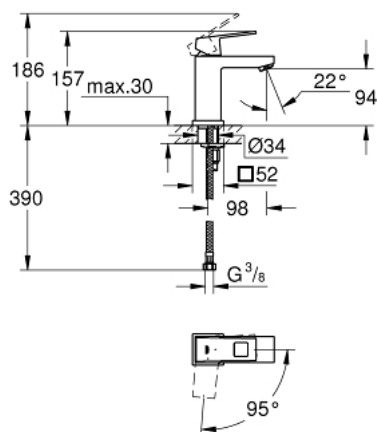

23 392 00E EUROCUBE ОДНОВАЖІЛЬНИЙ ЗМІШУВАЧ ДЛЯ РАКОВИНИ 3/8" S-РОЗМІРУ

ОПИС ПРОДУКТУ

- Колір: хром
- монтаж на один отвір
- металевий важіль
- GROHE SilkMove 28 мм керамічний картридж
- OpenCold - cold water flow in mid-lever position
- із обмежувачем температури
- GROHE LongLife поверхня
- GROHE EcoJoy – технологія неперевершеного потоку при економічному використанні води
- максимальна витрата (при тиску 3 бар) 5 л/хв
- GROHE FastFixation Plus система швидкого монтажу
- гладенький корпус
- гнучкі з'єднувальні шланги

23 392 00E EUROCUBE ОДНОВАЖИЛЬНИЙ ЗМІШУВАЧ ДЛЯ РАКОВИНИ 3/8" S-РОЗМІРУ

ЗАПАСНІ ЧАСТИНИ , грудня 2012 – зараз

1: Важіль (Артикул запчастини 46866000)

2: Фітингове кільце (Артикул запчастини 46715000)

3: Картридж (Артикул запчастини 46580000)

4: Спрямовувач ламінарного потоку (Артикул запчастини 64450000)

5: Комплект для кріплення хвостовика (Артикул запчастини 46645000)

6: Монтажний ключ (Артикул запчастини 19017000)*

* Додаткові аксесуари