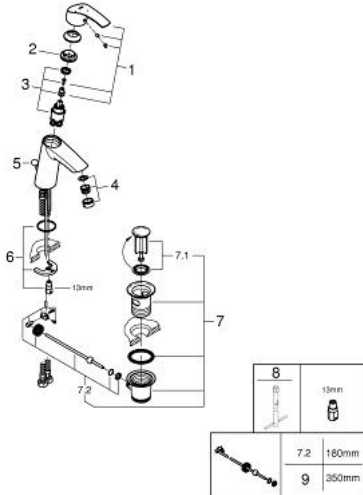

23 393 10E EUROSMART ОДНОВАЖІЛЬНИЙ ЗМІШУВАЧ ДЛЯ РАКОВИНИ 1/2" М-РОЗМІРУ

ОПИС ПРОДУКТУ

- Колір: хром
- монтаж на один отвір
- металевий важіль
- GROHE SilkMove 28 мм керамічний картридж
- EcoMode - cold water flow in mid-lever position saves energy
- із обмежувачем температури
- GROHE LongLife поверхня
- GROHE EcoJoy – технологія неперевершеного потоку при економному використанні води
- максимальна витрата (при тиску 3 бар) 5 л/хв
- система швидкого монтажу GROHE FastFixation
- набір донних клапанів 1 1/4"
- гнучкі з'єднувальні шланги

23 393 10E EUROSMART ОДНОВАЖІЛЬНИЙ ЗМІШУВАЧ ДЛЯ РАКОВИНИ 1/2" М-РОЗМІРУ

ЗАПАСНІ ЧАСТИНИ , грудня 2012 – зараз

- 1: Важіль (Артикул запчастини 46865000)
- 2: Фітингове кільце (Артикул запчастини 46715000)
- 3: Картридж (Артикул запчастини 46580000)
- 4: Аератор (Артикул запчастини 48159000)
- 5: Висувний стрижень (Артикул запчастини 06329000)
- 6: Комплект для кріплення хвостовика (Артикул запчастини 46249000)
- 7: Комплект зливу 1 1/4" (Артикул запчастини 28910000)
- 7.1: Заглушка (Артикул запчастини 07182000)
- 7.2: Ексцентриковий стрижень (Артикул запчастини 07052000)
- 8: Монтажний ключ (Артикул запчастини 19017000)*
- 9: Ексцентриковий стрижень (Артикул запчастини 07341000)*