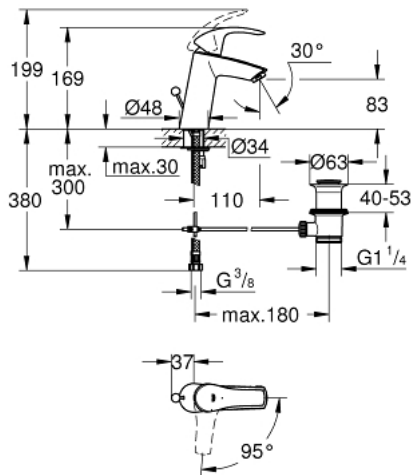

23 393 10E EUROSMART ОДНОВАЖІЛЬНИЙ ЗМІШУВАЧ ДЛЯ РАКОВИНИ 1/2" М-РОЗМІРУ

ОПИС ПРОДУКТУ

- Колір: хром
- монтаж на один отвір
- металевий важіль
- GROHE SilkMove 28 мм керамічний картридж
- EcoMode - cold water flow in mid-lever position saves energy
- із обмежувачем температури
- GROHE LongLife поверхня
- GROHE EcoJoy – технологія неперевершеного потоку при економному використанні води
- максимальна витрата (при тиску 3 бар) 5 л/хв
- система швидкого монтажу GROHE FastFixation
- набір донних клапанів 1 1/4"
- гнучкі з'єднувальні шланги

23 393 10E EUROSMART ОДНОВАЖІЛЬНИЙ ЗМІШУВАЧ ДЛЯ РАКОВИНИ 1/2" М-РОЗМІРУ

ЗАПАСНІ ЧАСТИНИ , грудня 2012 – зараз

- 1: Важіль (Артикул запчастини 46865000)
- 2: Фітингове кільце (Артикул запчастини 46715000)
- 3: Картридж (Артикул запчастини 46580000)
- 4: Аератор (Артикул запчастини 48159000)
- 5: Висувний стрижень (Артикул запчастини 06329000)
- 6: Комплект для кріплення хвостовика (Артикул запчастини 46249000)
- 7: Комплект зливу 1 1/4" (Артикул запчастини 28910000)
- 7.1: Заглушка (Артикул запчастини 07182000)
- 7.2: Ексцентриковий стрижень (Артикул запчастини 07052000)
- 8: Монтажний ключ (Артикул запчастини 19017000)*
- 9: Ексцентриковий стрижень (Артикул запчастини 07341000)*