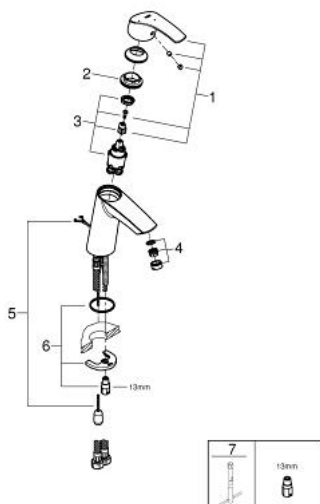

## 23 394 10E EUROSMART ОДНОВАЖІЛЬНИЙ ЗМІШУВАЧ ДЛЯ РАКОВИНИ 1/2" М-РОЗМІРУ

### ОПИС ПРОДУКТУ

- Колір: хром
- монтаж на один отвір
- металевий важіль
- GROHE SilkMove 28 мм керамічний картридж
- EcoMode - cold water flow in mid-lever position saves energy
- із обмежувачем температури
- GROHE LongLife поверхня
- GROHE EcoJoy – технологія неперевершеного потоку при економному використанні води
- максимальна витрата (при тиску 3 бар) 5 л/хв
- система швидкого монтажу GROHE FastFixation
- висувний ланцюжок
- гнучкі з'єднувальні шланги

### ЗАПАСНІ ЧАСТИНИ , грудня 2012 – зараз

- 1: Важіль (Артикул запчастини 46865000)
  - 2: Фітингове кільце (Артикул запчастини 46715000)
  - 3: Картридж (Артикул запчастини 46580000)
  - 4: Аератор (Артикул запчастини 48159000)
  - 5: Ланцюг (Артикул запчастини 06815000)
  - 6: Комплект для кріплення хвостовика (Артикул запчастини 46249000)
  - 7: Монтажний ключ (Артикул запчастини 19017000)\*
- \* Додаткові аксесуари