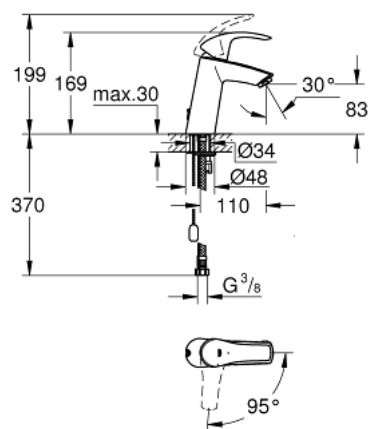

## 23 394 10E EUROSMART ОДНОВАЖІЛЬНИЙ ЗМІШУВАЧ ДЛЯ РАКОВИНИ 1/2" М-РОЗМІРУ

### ОПИС ПРОДУКТУ

- Колір: хром
- монтаж на один отвір
- металевий важіль
- GROHE SilkMove 28 мм керамічний картридж
- EcoMode - cold water flow in mid-lever position saves energy
- із обмежувачем температури
- GROHE LongLife поверхня
- GROHE EcoJoy – технологія неперевершеного потоку при економному використанні води
- максимальна витрата (при тиску 3 бар) 5 л/хв
- система швидкого монтажу GROHE FastFixation
- висувний ланцюжок
- гнучкі з'єднувальні шланги