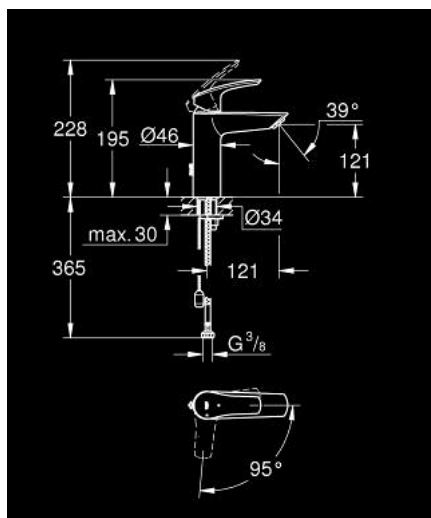

23 394 30E EUROSMART ОДНОВАЖІЛЬНИЙ ЗМІШУВАЧ ДЛЯ РАКОВИНИ 1/2" М-РОЗМІРУ

ОПИС ПРОДУКТУ

- Колір: хром
- монтаж на один отвір
- металевий важіль
- GROHE SilkMove 28 мм керамічний картридж
- EcoMode - cold water flow in mid-lever position saves energy
- регулювання витрати води
- із обмежувачем температури
- GROHE LongLife поверхня
- GROHE EcoJoy – технологія неперевершеного потоку при економічному використанні води
- максимальна витрата (при тиску 3 бар) 5 л/хв
- внутрішні водні канали - без свинцю та нікелю
- система швидкого монтажу GROHE FastFixation
- висувний ланцюжок
- гнучкі з'єднувальні шланги
- професійна версія

23 394 30E EUROSMART ОДНОВАЖИЛЬНИЙ ЗМІШУВАЧ ДЛЯ РАКОВИНИ 1/2" М-РОЗМІРУ

ЗАПАСНІ ЧАСТИНИ , липня 2019 – зараз

- 1: Важіль (Артикул запчастини 48551000)
- 2: Ковпачок (Артикул запчастини 46116000)
- 3: Картридж (Артикул запчастини 48518000)
- 4: Ланцюг (Артикул запчастини 06815000)
- 5: Аератор (Артикул запчастини 48159000)
- 6: Комплект для кріплення хвостовика (Артикул запчастини 46645000)
- 7: Монтажний ключ (Артикул запчастини 19017000)*