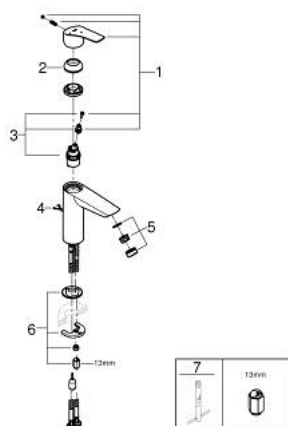

23 394 30E EUROSMART ОДНОВАЖІЛЬНИЙ ЗМІШУВАЧ ДЛЯ РАКОВИНИ 1/2" М-РОЗМІРУ

ОПИС ПРОДУКТУ

- Колір: хром
- монтаж на один отвір
- металевий важіль
- GROHE SilkMove 28 мм керамічний картридж
- EcoMode - cold water flow in mid-lever position saves energy
- регулювання витрати води
- із обмежувачем температури
- GROHE LongLife поверхня
- GROHE EcoJoy – технологія неперевершеного потоку при економічному використанні води
- максимальна витрата (при тиску 3 бар) 5 л/хв
- внутрішні водні канали - без свинцю та нікелю
- система швидкого монтажу GROHE FastFixation
- висувний ланцюжок
- гнучкі з'єднувальні шланги
- професійна версія

23 394 30E EUROSMART ОДНОВАЖИЛЬНИЙ ЗМІШУВАЧ ДЛЯ РАКОВИНИ 1/2" М-РОЗМІРУ

ЗАПАСНІ ЧАСТИНИ , липня 2019 – зараз

- 1: Важіль (Артикул запчастини 48551000)
- 2: Ковпачок (Артикул запчастини 46116000)
- 3: Картридж (Артикул запчастини 48518000)
- 4: Ланцюг (Артикул запчастини 06815000)
- 5: Аератор (Артикул запчастини 48159000)
- 6: Комплект для кріплення хвостовика (Артикул запчастини 46645000)
- 7: Монтажний ключ (Артикул запчастини 19017000)*