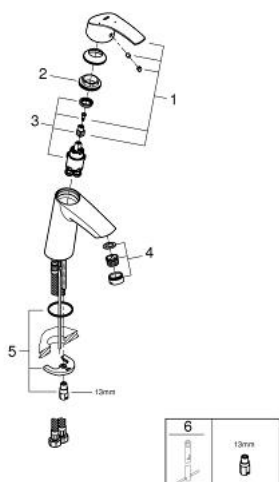

23 395 10E EUROSMART ОДНОВАЖІЛЬНИЙ ЗМІШУВАЧ ДЛЯ РАКОВИНИ 1/2" М-РОЗМІРУ

ОПИС ПРОДУКТУ

- Колір: хром
- монтаж на один отвір
- металевий важіль
- GROHE SilkMove 28 мм керамічний картридж
- EcoMode - cold water flow in mid-lever position saves energy
- із обмежувачем температури
- GROHE LongLife поверхня
- GROHE EcoJoy – технологія неперевершеного потоку при економному використанні води
- максимальна витрата (при тиску 3 бар) 5 л/хв
- система швидкого монтажу GROHE FastFixation
- гладенький корпус
- гнучкі з'єднувальні шланги

23 395 10E EUROSMART ОДНОВАЖІЛЬНИЙ ЗМІШУВАЧ ДЛЯ РАКОВИНИ 1/2" М-РОЗМІРУ

ЗАПАСНІ ЧАСТИНИ , грудня 2012 – зараз

1: Важіль (Артикул запчастини 46865000)

2: Фітингове кільце (Артикул запчастини 46715000)

3: Картридж (Артикул запчастини 46580000)

4: Аератор (Артикул запчастини 48159000)

5: Комплект для кріплення хвостовика (Артикул запчастини 46249000)

6: Монтажний ключ (Артикул запчастини 19017000)*

* Додаткові аксесуари