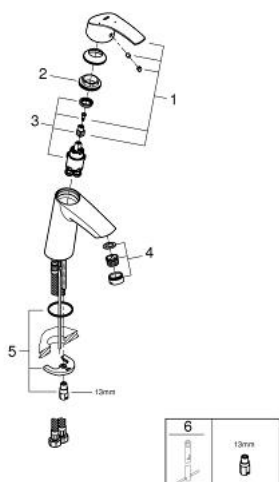

23 395 10E EUROSMART ОДНОВАЖІЛЬНИЙ ЗМІШУВАЧ ДЛЯ РАКОВИНИ 1/2" М-РОЗМІРУ

ОПИС ПРОДУКТУ

- Колір: хром
- монтаж на один отвір
- металевий важіль
- GROHE SilkMove 28 мм керамічний картридж
- OpenCold - cold water flow in mid-lever position
- із обмежувачем температури
- GROHE LongLife поверхня
- GROHE EcoJoy – технологія неперевершеного потоку при економному використанні води
- максимальна витрата (при тиску 3 бар) 5 л/хв
- система швидкого монтажу GROHE FastFixation
- гладенький корпус
- гнучкі з'єднувальні шланги

23 395 10E EUROSMART ОДНОВАЖІЛЬНИЙ ЗМІШУВАЧ ДЛЯ РАКОВИНИ 1/2" М-РОЗМІРУ

ЗАПАСНІ ЧАСТИНИ , грудня 2012 – зараз

1: Важіль (Артикул запчастини 46865000)

2: Фітингове кільце (Артикул запчастини 46715000)

3: Картридж (Артикул запчастини 46580000)

4: Аератор (Артикул запчастини 48159000)

5: Комплект для кріплення хвостовика (Артикул запчастини 46249000)

6: Монтажний ключ (Артикул запчастини 19017000)*

* Додаткові аксесуари