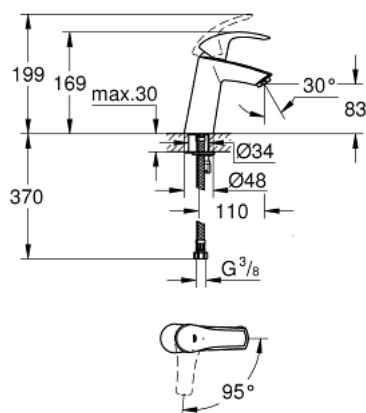

23 395 10E EUROSMART ОДНОВАЖІЛЬНИЙ ЗМІШУВАЧ ДЛЯ РАКОВИНИ 1/2" М-РОЗМІРУ

ОПИС ПРОДУКТУ

- Колір: хром
- монтаж на один отвір
- металевий важіль
- GROHE SilkMove 28 мм керамічний картридж
- EcoMode - cold water flow in mid-lever position saves energy
- із обмежувачем температури
- GROHE LongLife поверхня
- GROHE EcoJoy – технологія неперевершеного потоку при економному використанні води
- максимальна витрата (при тиску 3 бар) 5 л/хв
- система швидкого монтажу GROHE FastFixation
- гладенький корпус
- гнучкі з'єднувальні шланги

23 395 10E EUROSMART ОДНОВАЖІЛЬНИЙ ЗМІШУВАЧ ДЛЯ РАКОВИНИ 1/2" М-РОЗМІРУ

ЗАПАСНІ ЧАСТИНИ , грудня 2012 – зараз

1: Важіль (Артикул запчастини 46865000)

2: Фітингове кільце (Артикул запчастини 46715000)

3: Картридж (Артикул запчастини 46580000)