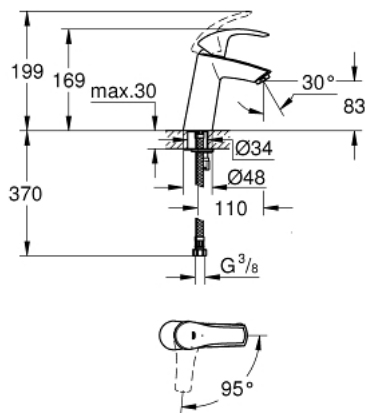

23 395 10E EUROSMART ОДНОВАЖІЛЬНИЙ ЗМІШУВАЧ ДЛЯ РАКОВИНИ 1/2" М-РОЗМІРУ

ОПИС ПРОДУКТУ

- Колір: хром
- монтаж на один отвір
- металевий важіль
- GROHE SilkMove 28 мм керамічний картридж
- OpenCold - cold water flow in mid-lever position
- із обмежувачем температури
- GROHE LongLife поверхня
- GROHE EcoJoy – технологія неперевершеного потоку при економному використанні води
- максимальна витрата (при тиску 3 бар) 5 л/хв
- система швидкого монтажу GROHE FastFixation
- гладенький корпус
- гнучкі з'єднувальні шланги

23 395 10E EUROSMART ОДНОВАЖІЛЬНИЙ ЗМІШУВАЧ ДЛЯ РАКОВИНИ 1/2" М-РОЗМІРУ

ЗАПАСНІ ЧАСТИНИ , грудня 2012 – зараз

1: Важіль (Артикул запчастини 46865000)

2: Фітингове кільце (Артикул запчастини 46715000)

3: Картридж (Артикул запчастини 46580000)