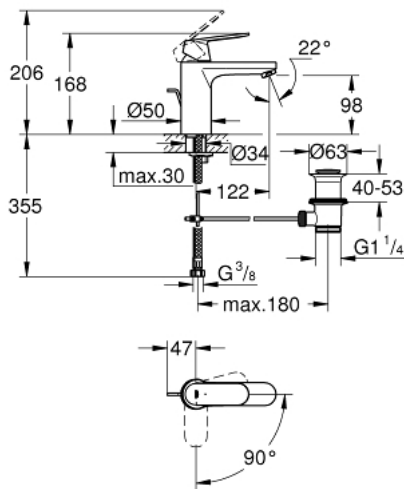

23 396 00E EUROSMART COSMOPOLITAN ОДНОВАЖИЛЬНИЙ ЗМІШУВАЧ ДЛЯ РАКОВИНИ 1/2" М-РОЗМІРУ

ОПИС ПРОДУКТУ

- Колір: хром
- монтаж на один отвір
- металевий важіль
- GROHE SilkMove 35 мм керамічний картридж
- OpenCold - cold water flow in mid-lever position
- регулювання витрати води
- можливість встановити мінімальну витрату води при бл. 2.5 л/хв
- GROHE LongLife поверхня
- обмежувач температури
- GROHE EcoJoy – технологія неперевершеного потоку при економному використанні води
- максимальна витрата (при тиску 3 бар) 5 л/хв
- GROHE FastFixation система швидкого монтажу
- набір донних клапанів 1 1/4"
- гнучкі з'єднувальні шланги
- мінімальний рекомендований тиск 1.0 бар

23 396 00E EUROSMART COSMOPOLITAN ОДНОВАЖИЛЬНИЙ ЗМІШУВАЧ ДЛЯ РАКОВИНИ 1/2" М-РОЗМІРУ

ЗАПАСНІ ЧАСТИНИ , серпня 2017 – зараз

- 1: Важіль (Артикул запчастини 46828000)
- 2: Ковпачок (Артикул запчастини 46492000)
- 3: Гвинтова муфта (Артикул запчастини 46460000)
- 4: Картридж (Артикул запчастини 46863000)
- 5: Аератор (Артикул запчастини 48159000)
- 6: Висувний стрижень (Артикул запчастини 46739000)
- 7: Комплект для кріплення хвостовика (Артикул запчастини 46671000)
- 8: Комплект зливу 1 1/4" (Артикул запчастини 28910000)
- 8.1: Заглушка (Артикул запчастини 07182000)
- 8.2: Ексцентриковий стрижень (Артикул запчастини 07052000)
- 9: Монтажний ключ (Артикул запчастини 19017000)*
- 10: Свічковий ключ (Артикул запчастини 19332000)*
- 11: Ексцентриковий стрижень (Артикул запчастини 07341000)*