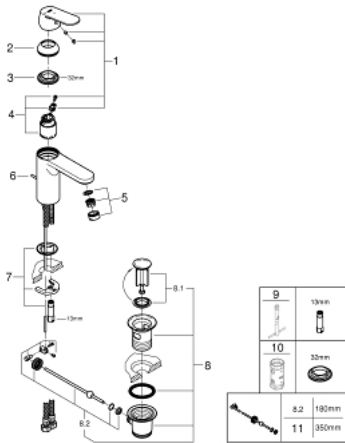

23 396 00E EUROSMART COSMOPOLITAN ОДНОВАЖИЛЬНИЙ ЗМІШУВАЧ ДЛЯ РАКОВИНИ 1/2" М-РОЗМІРУ

ОПИС ПРОДУКТУ

- Колір: хром
- монтаж на один отвір
- металевий важіль
- GROHE SilkMove 35 мм керамічний картридж
- OpenCold - cold water flow in mid-lever position
- регулювання витрати води
- можливість встановити мінімальну витрату води при бл. 2.5 л/хв
- GROHE LongLife поверхня
- обмежувач температури
- GROHE EcoJoy – технологія неперевершеного потоку при економному використанні води
- максимальна витрата (при тиску 3 бар) 5 л/хв
- GROHE FastFixation система швидкого монтажу
- набір донних клапанів 1 1/4"
- гнучкі з'єднувальні шланги
- мінімальний рекомендований тиск 1.0 бар

23 396 00E EUROSMART COSMOPOLITAN ОДНОВАЖИЛЬНИЙ ЗМІШУВАЧ ДЛЯ РАКОВИНИ 1/2" М-РОЗМІРУ

ЗАПАСНІ ЧАСТИНИ , серпня 2017 – зараз

- 1: Важіль (Артикул запчастини 46828000)
- 2: Ковпачок (Артикул запчастини 46492000)
- 3: Гвинтова муфта (Артикул запчастини 46460000)
- 4: Картридж (Артикул запчастини 46863000)
- 5: Аератор (Артикул запчастини 48159000)
- 6: Висувний стрижень (Артикул запчастини 46739000)
- 7: Комплект для кріплення хвостовика (Артикул запчастини 46671000)
- 8: Комплект зливу 1 1/4" (Артикул запчастини 28910000)
- 8.1: Заглушка (Артикул запчастини 07182000)
- 8.2: Ексцентриковий стрижень (Артикул запчастини 07052000)
- 9: Монтажний ключ (Артикул запчастини 19017000)*
- 10: Свічковий ключ (Артикул запчастини 19332000)*
- 11: Ексцентриковий стрижень (Артикул запчастини 07341000)*