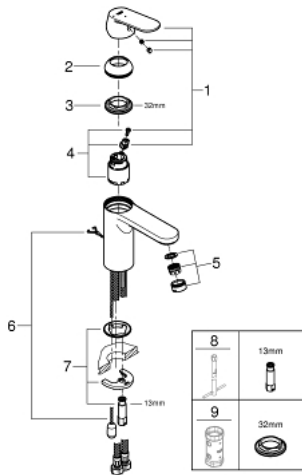

23 397 00E EUROSMART COSMOPOLITAN ОДНОВАЖИЛЬНИЙ ЗМІШУВАЧ ДЛЯ РАКОВИНИ 1/2" М-РОЗМІРУ

ОПИС ПРОДУКТУ

- Колір: хром
- монтаж на один отвір
- металевий важіль
- GROHE SilkMove 35 мм керамічний картридж
- EcoMode - cold water flow in mid-lever position saves energy
- регулювання витрати води
- можливість встановити мінімальну витрату води прикл. 2.5 л/хв
- обмежувач температури
- GROHE LongLife поверхня
- GROHE EcoJoy – технологія неперевершеного потоку при економному використанні води
- максимальна витрата (при тиску 3 бар) 5 л/хв
- GROHE FastFixation система швидкого монтажу
- висувний ланцюжок
- гнучкі з'єднувальні шланги

23 397 00E EUROSMART COSMOPOLITAN ОДНОВАЖИЛЬНИЙ ЗМІШУВАЧ ДЛЯ РАКОВИНИ 1/2" М-РОЗМІРУ

ЗАПАСНІ ЧАСТИНИ , серпня 2017 – зараз

- 1: Важіль (Артикул запчастини 46828000)
 - 2: Ковпачок (Артикул запчастини 46492000)
 - 3: Гвинтова муфта (Артикул запчастини 46460000)
 - 4: Картридж (Артикул запчастини 46863000)
 - 5: Аератор (Артикул запчастини 48159000)
 - 6: Ланцюг (Артикул запчастини 06815000)
 - 7: Комплект для кріплення хвостовика (Артикул запчастини 46671000)
 - 8: Монтажний ключ (Артикул запчастини 19017000)*
 - 9: Свічковий ключ (Артикул запчастини 19332000)*
- * Додаткові аксесуари