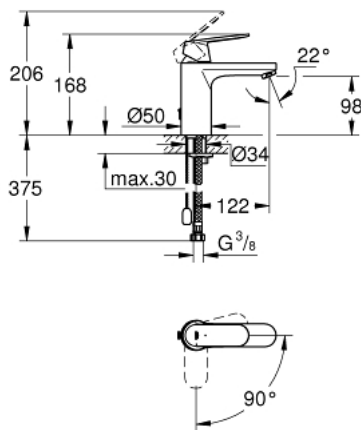

## 23 397 00E EUROSMART COSMOPOLITAN ОДНОВАЖИЛЬНИЙ ЗМІШУВАЧ ДЛЯ РАКОВИНИ 1/2" М-РОЗМІРУ

### ОПИС ПРОДУКТУ

- Колір: хром
- монтаж на один отвір
- металевий важіль
- GROHE SilkMove 35 мм керамічний картридж
- OpenCold - cold water flow in mid-lever position
- регулювання витрати води
- можливість встановити мінімальну витрату води прикл. 2.5 л/хв
- обмежувач температури
- GROHE LongLife поверхня
- GROHE EcoJoy – технологія неперевершеного потоку при економному використанні води
- максимальна витрата (при тиску 3 бар) 5 л/хв
- GROHE FastFixation система швидкого монтажу
- висувний ланцюжок
- гнучкі з'єднувальні шланги