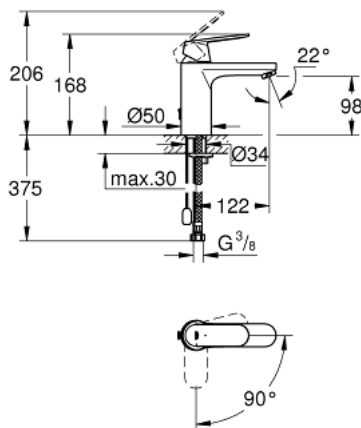

23 397 00E EUROSMART COSMOPOLITAN ОДНОВАЖИЛЬНИЙ ЗМІШУВАЧ ДЛЯ РАКОВИНИ 1/2" М-РОЗМІРУ

ОПИС ПРОДУКТУ

- Колір: хром
- монтаж на один отвір
- металевий важіль
- GROHE SilkMove 35 мм керамічний картридж
- EcoMode - cold water flow in mid-lever position saves energy
- регулювання витрати води
- можливість встановити мінімальну витрату води прикл. 2.5 л/хв
- обмежувач температури
- GROHE LongLife поверхня
- GROHE EcoJoy – технологія неперевершеного потоку при економному використанні води
- максимальна витрата (при тиску 3 бар) 5 л/хв
- GROHE FastFixation система швидкого монтажу
- висувний ланцюжок
- гнучкі з'єднувальні шланги

23 397 00E EUROSMART COSMOPOLITAN ОДНОВАЖИЛЬНИЙ ЗМІШУВАЧ ДЛЯ РАКОВИНИ 1/2" М-РОЗМІРУ

ЗАПАСНІ ЧАСТИНИ , серпня 2017 – зараз

- 1: Важіль (Артикул запчастини 46828000)
 - 2: Ковпачок (Артикул запчастини 46492000)
 - 3: Гвинтова муфта (Артикул запчастини 46460000)
 - 4: Картридж (Артикул запчастини 46863000)
 - 5: Аератор (Артикул запчастини 48159000)
 - 6: Ланцюг (Артикул запчастини 06815000)
 - 7: Комплект для кріплення хвостовика (Артикул запчастини 46671000)
 - 8: Монтажний ключ (Артикул запчастини 19017000)*
 - 9: Свічковий ключ (Артикул запчастини 19332000)*
- * Додаткові аксесуари