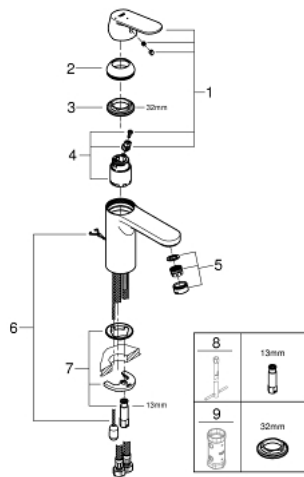

## 23 397 00E EUROSMART COSMOPOLITAN ОДНОВАЖИЛЬНИЙ ЗМІШУВАЧ ДЛЯ РАКОВИНИ 1/2" М-РОЗМІРУ

### ОПИС ПРОДУКТУ

- Колір: хром
- монтаж на один отвір
- металевий важіль
- GROHE SilkMove 35 мм керамічний картридж
- OpenCold - cold water flow in mid-lever position
- регулювання витрати води
- можливість встановити мінімальну витрату води прикл. 2.5 л/хв
- обмежувач температури
- GROHE LongLife поверхня
- GROHE EcoJoy – технологія неперевершеного потоку при економному використанні води
- максимальна витрата (при тиску 3 бар) 5 л/хв
- GROHE FastFixation система швидкого монтажу
- висувний ланцюжок
- гнучкі з'єднувальні шланги

### ЗАПАСНІ ЧАСТИНИ , серпня 2017 – зараз

- 1: Важіль (Артикул запчастини 46828000)
- 2: Ковпачок (Артикул запчастини 46492000)
- 3: Гвинтова муфта (Артикул запчастини 46460000)
- 4: Картридж (Артикул запчастини 46863000)
- 5: Аератор (Артикул запчастини 48159000)
- 6: Ланцюг (Артикул запчастини 06815000)
- 7: Комплект для кріплення хвостовика (Артикул запчастини 46671000)
- 8: Монтажний ключ (Артикул запчастини 19017000)\*
- 9: Свічковий ключ (Артикул запчастини 19332000)\*