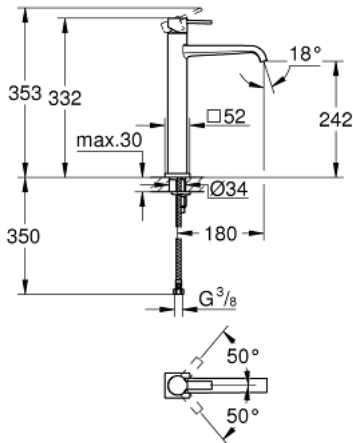

## 23 403 000 ALLURE ОДНОВАЖІЛЬНИЙ ЗМІШУВАЧ ДЛЯ РАКОВИНИ 1/2" XL-РОЗМІРУ

### ОПИС ПРОДУКТУ

- Колір: хром
- монтаж на один отвір
- металевий важіль
- для окремо розташованих раковин
- GROHE SilkMove 28 мм керамічний картридж
- GROHE LongLife поверхня
- обмежувач витрати води 6.0 л/хв
- GROHE FastFixation Plus система швидкого монтажу
- гладенький корпус
- виступ 180 мм
- гнучкі з'єднувальні шланги
- обмежувач температури
- мінімальний рекомендований тиск 1.0 бар

### ЗАПАСНІ ЧАСТИНИ , січня 2013 – зараз

- 1: Важіль (Артикул запчастини 46610000)
- 2: Ковпачок (Артикул запчастини 46581000)
- 3: Фітингове кільце (Артикул запчастини 07419000)
- 4: Картридж (Артикул запчастини 46580000)
- 5: Аератор (Артикул запчастини 13220000)
- 6: Комплект для кріплення хвостовика (Артикул запчастини 46645000)
- 7: Монтажний ключ (Артикул запчастини 19017000)\*