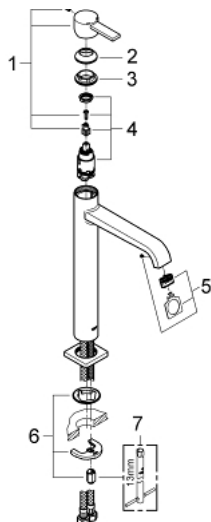

## 23 403 000 ALLURE ОДНОВАЖІЛЬНИЙ ЗМІШУВАЧ ДЛЯ РАКОВИНИ 1/2" XL-РОЗМІРУ

### ОПИС ПРОДУКТУ

- Колір: хром
- монтаж на один отвір
- металевий важіль
- для окремо розташованих раковин
- GROHE SilkMove 28 мм керамічний картридж
- GROHE LongLife поверхня
- обмежувач витрати води 6.0 л/хв
- GROHE FastFixation Plus система швидкого монтажу
- гладенький корпус
- виступ 180 мм
- гнучкі з'єднувальні шланги
- обмежувач температури
- мінімальний рекомендований тиск 1.0 бар

### ЗАПАСНІ ЧАСТИНИ , січня 2013 – зараз

- 1: Важіль (Артикул запчастини 46610000)
- 2: Ковпачок (Артикул запчастини 46581000)
- 3: Фітингове кільце (Артикул запчастини 07419000)
- 4: Картридж (Артикул запчастини 46580000)
- 5: Аератор (Артикул запчастини 13220000)
- 6: Комплект для кріплення хвостовика (Артикул запчастини 46645000)
- 7: Монтажний ключ (Артикул запчастини 19017000)\*