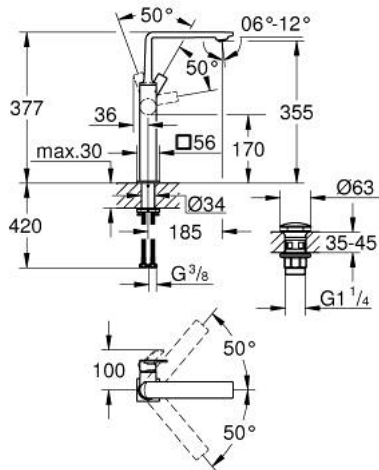

## 23 403 001 ALLURE ОДНОВАЖІЛЬНИЙ ЗМІШУВАЧ ДЛЯ РАКОВИНИ 1/2" XL-РОЗМІРУ

### ОПИС ПРОДУКТУ

- Колір: хром
- монтаж на один отвір
- обертвий вилив
- для окремо розташованих раковин
- GROHE SilkMove 28 мм керамічний картридж
- GROHE LongLife поверхня
- GROHE EcoJoy – технологія неперевершеного потоку при економному використанні води
- максимальна витрата (при тиску 3 бар) 5 л/хв
- гладкий корпус змішувача із натискним донним клапаном 1 1/4"
- GROHE AquaGuide регульований тонкий аератор з повітрям
- виступ 185 мм
- висота 377 мм
- зливний гарнітур push-to-open
- гнучкі з'єднувальні шланги
- обмежувач температури

## 23 403 001 ALLURE ОДНОВАЖИЛЬНИЙ ЗМІШУВАЧ ДЛЯ РАКОВИНИ 1/2" XL-РОЗМІРУ