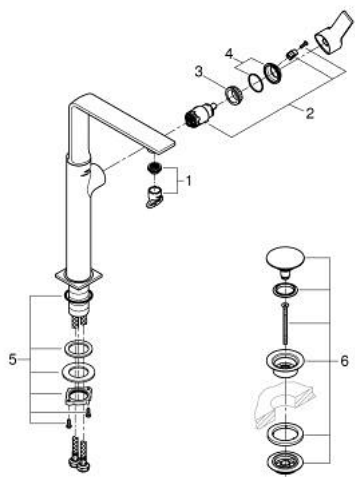

## 23 403 001 ALLURE ОДНОВАЖІЛЬНИЙ ЗМІШУВАЧ ДЛЯ РАКОВИНИ 1/2" XL-РОЗМІРУ

### ОПИС ПРОДУКТУ

- Колір: хром
- монтаж на один отвір
- обертвий вилив
- для окремо розташованих раковин
- GROHE SilkMove 28 мм керамічний картридж
- GROHE LongLife поверхня
- GROHE EcoJoy – технологія неперевершеного потоку при економному використанні води
- максимальна витрата (при тиску 3 бар) 5 л/хв
- гладкий корпус змішувача із натискним донним клапаном 1 1/4"
- GROHE AquaGuide регульований тонкий аератор з повітрям
- виступ 185 мм
- висота 377 мм
- зливний гарнітур push-to-open
- гнучкі з'єднувальні шланги
- обмежувач температури

## 23 403 001 ALLURE ОДНОВАЖИЛЬНИЙ ЗМІШУВАЧ ДЛЯ РАКОВИНИ 1/2" XL-РОЗМІРУ