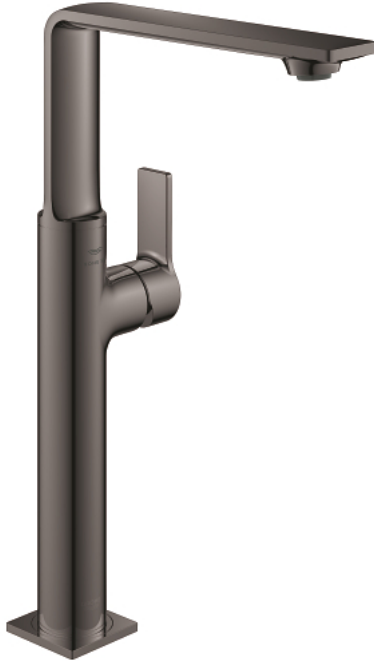

23 403 A01 ALLURE ОДНОВАЖІЛЬНИЙ ЗМІШУВАЧ ДЛЯ РАКОВИНИ 1/2" XL-РОЗМІРУ

ОПИС ПРОДУКТУ

- Колір: графіт темний
- монтаж на один отвір
- обертовий вилив
- для окремо розташованих раковин
- GROHE SilkMove 28 мм керамічний картридж
- покриття GROHE LongLife
- GROHE EcoJoy обмежувач витрати води до 5.7 л/хв
- гладкий корпус змішувача із натискним донним клапаном 1 1/4"
- GROHE AquaGuide регульований тонкий аератор з повітрям
- виступ 185 мм
- висота 377 мм
- зливний гарнітур push-to-open
- гнучкі з'єднувальні шланги
- обмежувач температури

23 403 A01 ALLURE ОДНОВАЖИЛЬНИЙ ЗМІШУВАЧ ДЛЯ РАКОВИНИ 1/2" XL-РОЗМІРУ

ЗАПАСНІ ЧАСТИНИ , травня 2018 – зараз

- 1: Аератор (Артикул запчастини 48449000)
- 2: Картридж (Артикул запчастини 46963000)
- 3: Фітингове кільце (Артикул запчастини 07419000)
- 4: Ковпачок (Артикул запчастини 46581A00)
- 5: Комплект кріплень хвостовика (Артикул запчастини 48384000)
- 6: Зливний гарнітур із функцією закриття-відкриття (Артикул запчастини 65807A00)