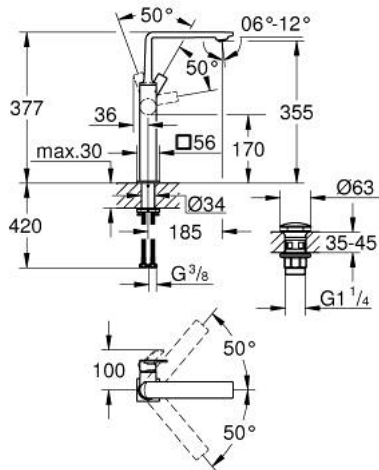

23 403 A01 ALLURE ОДНОВАЖІЛЬНИЙ ЗМІШУВАЧ ДЛЯ РАКОВИНИ 1/2" XL-РОЗМІРУ

ОПИС ПРОДУКТУ

- Колір: графіт темний
- монтаж на один отвір
- обертовий вилив
- для окремо розташованих раковин
- GROHE SilkMove 28 мм керамічний картридж
- покриття GROHE LongLife
- GROHE EcoJoy обмежувач витрати води до 5.7 л/хв
- гладкий корпус змішувача із натискним донним клапаном 1 1/4"
- GROHE AquaGuide регульований тонкий аератор з повітрям
- виступ 185 мм
- висота 377 мм
- зливний гарнітур push-to-open
- гнучкі з'єднувальні шланги
- обмежувач температури

23 403 A01 ALLURE ОДНОВАЖИЛЬНИЙ ЗМІШУВАЧ ДЛЯ РАКОВИНИ 1/2" XL-РОЗМІРУ

ЗАПАСНІ ЧАСТИНИ , травня 2018 – зараз

- 1: Аератор (Артикул запчастини 48449000)
- 2: Картридж (Артикул запчастини 46963000)
- 3: Фітингове кільце (Артикул запчастини 07419000)
- 4: Ковпачок (Артикул запчастини 46581A00)
- 5: Комплект кріплень хвостовика (Артикул запчастини 48384000)
- 6: Зливний гарнітур із функцією закриття-відкриття (Артикул запчастини 65807A00)