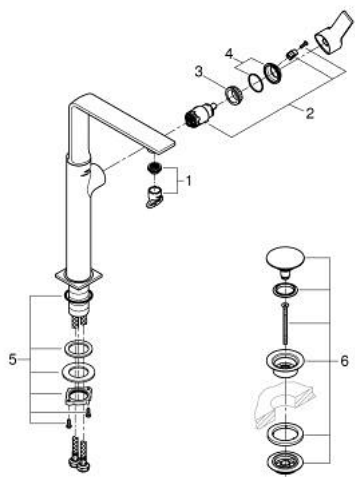

23 403 A01 ALLURE ОДНОВАЖІЛЬНИЙ ЗМІШУВАЧ ДЛЯ РАКОВИНИ 1/2" XL-РОЗМІРУ

ОПИС ПРОДУКТУ

- Колір: графіт темний
- монтаж на один отвір
- обертовий вилив
- для окремо розташованих раковин
- GROHE SilkMove 28 мм керамічний картридж
- покриття GROHE LongLife
- GROHE EcoJoy обмежувач витрати води до 5.7 л/хв
- гладкий корпус змішувача із натискним донним клапаном 1 1/4"
- GROHE AquaGuide регульований тонкий аератор з повітрям
- виступ 185 мм
- висота 377 мм
- зливний гарнітур push-to-open
- гнучкі з'єднувальні шланги
- обмежувач температури

23 403 A01 ALLURE ОДНОВАЖИЛЬНИЙ ЗМІШУВАЧ ДЛЯ РАКОВИНИ 1/2" XL-РОЗМІРУ

ЗАПАСНІ ЧАСТИНИ , травня 2018 – зараз

- 1: Аератор (Артикул запчастини 48449000)
- 2: Картридж (Артикул запчастини 46963000)
- 3: Фітингове кільце (Артикул запчастини 07419000)
- 4: Ковпачок (Артикул запчастини 46581A00)
- 5: Комплект кріплень хвостовика (Артикул запчастини 48384000)
- 6: Зливний гарнітур із функцією закриття-відкриття (Артикул запчастини 65807A00)