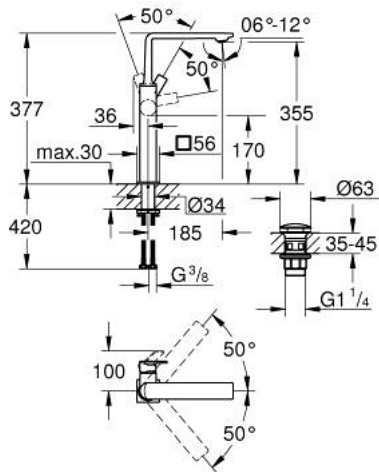

23 403 DL1 ALLURE ОДНОВАЖІЛЬНИЙ ЗМІШУВАЧ ДЛЯ РАКОВИНИ 1/2" XL-РОЗМІРУ

ОПИС ПРОДУКТУ

- Колір: теплий захід сонця матовий
- монтаж на один отвір
- обертовий вилив
- для окремо розташованих раковин
- GROHE SilkMove 28 мм керамічний картридж
- покриття GROHE LongLife
- GROHE EcoJoy – технологія неперевершеного потоку при економному використанні води
- максимальна витрата (при тиску 3 бар) 5 л/хв
- гладкий корпус змішувача із натискним донним клапаном 1 1/4"
- GROHE AquaGuide регульований тонкий аератор з повітрям
- виступ 185 мм
- висота 377 мм
- зливний гарнітур push-to-open
- гнучкі з'єднувальні шланги
- обмежувач температури

23 403 DL1 ALLURE ОДНОВАЖИЛЬНИЙ ЗМІШУВАЧ ДЛЯ РАКОВИНИ 1/2" XL-РОЗМІРУ

ЗАПАСНІ ЧАСТИНИ , травня 2018 – зараз

- 1: Аератор (Артикул запчастини 48449000)
- 2: Картридж (Артикул запчастини 46963000)
- 3: Фітингове кільце (Артикул запчастини 07419000)
- 4: Ковпачок (Артикул запчастини 46581DL0)
- 5: Комплект кріплень хвостовика (Артикул запчастини 48384000)
- 6: Зливний гарнітур із функцією закриття-відкриття (Артикул запчастини 65807DL0)