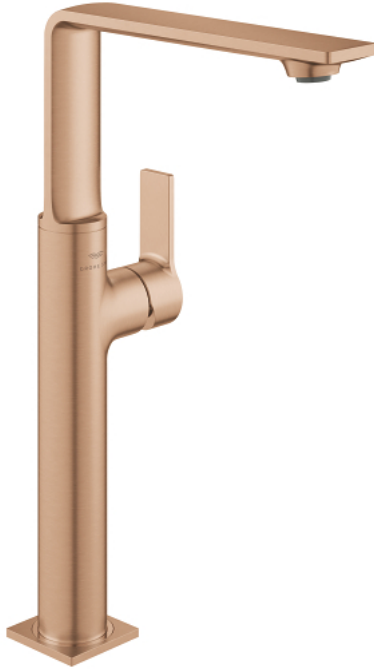

23 403 DL1 ALLURE ОДНОВАЖІЛЬНИЙ ЗМІШУВАЧ ДЛЯ РАКОВИНИ 1/2" XL-РОЗМІРУ

ОПИС ПРОДУКТУ

- Колір: теплий захід сонця матовий
- монтаж на один отвір
- обертовий вилив
- для окремо розташованих раковин
- GROHE SilkMove 28 мм керамічний картридж
- покриття GROHE LongLife
- GROHE EcoJoy – технологія неперевершеного потоку при економному використанні води
- максимальна витрата (при тиску 3 бар) 5 л/хв
- гладкий корпус змішувача із натискним донним клапаном 1 1/4"
- GROHE AquaGuide регульований тонкий аератор з повітрям
- виступ 185 мм
- висота 377 мм
- зливний гарнітур push-to-open
- гнучкі з'єднувальні шланги
- обмежувач температури

23 403 DL1 ALLURE ОДНОВАЖИЛЬНИЙ ЗМІШУВАЧ ДЛЯ РАКОВИНИ 1/2" XL-РОЗМІРУ

ЗАПАСНІ ЧАСТИНИ , травня 2018 – зараз

- 1: Аератор (Артикул запчастини 48449000)
- 2: Картридж (Артикул запчастини 46963000)
- 3: Фітингове кільце (Артикул запчастини 07419000)
- 4: Ковпачок (Артикул запчастини 46581DL0)
- 5: Комплект кріплень хвостовика (Артикул запчастини 48384000)
- 6: Зливний гарнітур із функцією закриття-відкриття (Артикул запчастини 65807DL0)