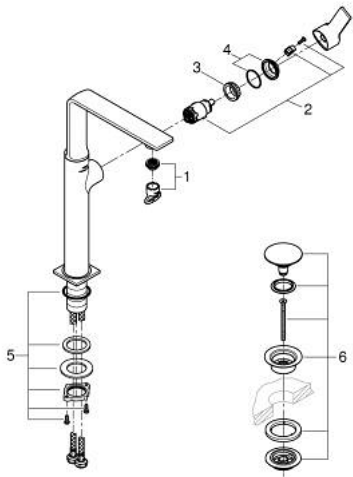

23 403 DL1 ALLURE ОДНОВАЖІЛЬНИЙ ЗМІШУВАЧ ДЛЯ РАКОВИНИ 1/2" XL-РОЗМІРУ

ОПИС ПРОДУКТУ

- Колір: теплий захід сонця матовий
- монтаж на один отвір
- обертовий вилив
- для окремо розташованих раковин
- GROHE SilkMove 28 мм керамічний картридж
- покриття GROHE LongLife
- GROHE EcoJoy – технологія неперевершеного потоку при економному використанні води
- максимальна витрата (при тиску 3 бар) 5 л/хв
- гладкий корпус змішувача із натискним донним клапаном 1 1/4"
- GROHE AquaGuide регульований тонкий аератор з повітрям
- виступ 185 мм
- висота 377 мм
- зливний гарнітур push-to-open
- гнучкі з'єднувальні шланги
- обмежувач температури

23 403 DL1 ALLURE ОДНОВАЖИЛЬНИЙ ЗМІШУВАЧ ДЛЯ РАКОВИНИ 1/2" XL-РОЗМІРУ

ЗАПАСНІ ЧАСТИНИ , травня 2018 – зараз

- 1: Аератор (Артикул запчастини 48449000)
- 2: Картридж (Артикул запчастини 46963000)
- 3: Фітингове кільце (Артикул запчастини 07419000)
- 4: Ковпачок (Артикул запчастини 46581DL0)
- 5: Комплект кріплень хвостовика (Артикул запчастини 48384000)
- 6: Зливний гарнітур із функцією закриття-відкриття (Артикул запчастини 65807DL0)