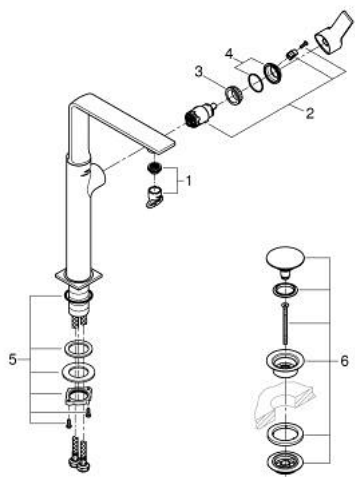

23 403 GN1 ALLURE ОДНОВАЖІЛЬНИЙ ЗМІШУВАЧ ДЛЯ РАКОВИНИ 1/2" XL-РОЗМІРУ

ОПИС ПРОДУКТУ

- Колір: холодний світланок матовий
- монтаж на один отвір
- обертовий вилив
- для окремо розташованих раковин
- GROHE SilkMove 28 мм керамічний картридж
- покриття GROHE LongLife
- GROHE EcoJoy – технологія неперевершеного потоку при економному використанні води
- максимальна витрата (при тиску 3 бар) 5 л/хв
- гладкий корпус змішувача із натискним донним клапаном 1 1/4"
- GROHE AquaGuide регульований тонкий аератор з повітрям
- виступ 185 мм
- висота 377 мм
- зливний гарнітур push-to-open
- гнучкі з'єднувальні шланги
- обмежувач температури

23 403 GN1 ALLURE ОДНОВАЖИЛЬНИЙ ЗМІШУВАЧ ДЛЯ РАКОВИНИ 1/2" XL-РОЗМІРУ

ЗАПАСНІ ЧАСТИНИ , травня 2018 – зараз

- 1: Аератор (Артикул запчастини 48449000)
- 2: Картридж (Артикул запчастини 46963000)
- 3: Фітингове кільце (Артикул запчастини 07419000)
- 4: Ковпачок (Артикул запчастини 46581GN0)
- 5: Комплект кріплень хвостовика (Артикул запчастини 48384000)
- 6: Зливний гарнітур із функцією закриття-відкриття (Артикул запчастини 65807GN0)