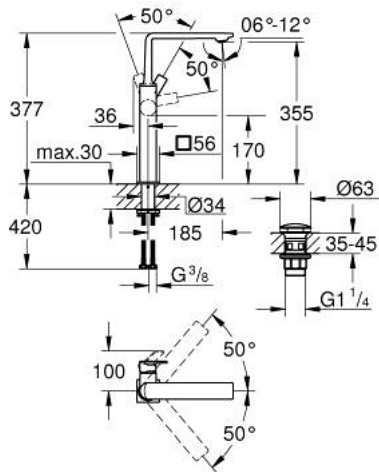

23 403 GN1 ALLURE ОДНОВАЖІЛЬНИЙ ЗМІШУВАЧ ДЛЯ РАКОВИНИ 1/2" XL-РОЗМІРУ

ОПИС ПРОДУКТУ

- Колір: холодний світланок матовий
- монтаж на один отвір
- обертовий вилив
- для окремо розташованих раковин
- GROHE SilkMove 28 мм керамічний картридж
- покриття GROHE LongLife
- GROHE EcoJoy – технологія неперевершеного потоку при економному використанні води
- максимальна витрата (при тиску 3 бар) 5 л/хв
- гладкий корпус змішувача із натискним донним клапаном 1 1/4"
- GROHE AquaGuide регульований тонкий аератор з повітрям
- виступ 185 мм
- висота 377 мм
- зливний гарнітур push-to-open
- гнучкі з'єднувальні шланги
- обмежувач температури

23 403 GN1 ALLURE ОДНОВАЖИЛЬНИЙ ЗМІШУВАЧ ДЛЯ РАКОВИНИ 1/2" XL-РОЗМІРУ

ЗАПАСНІ ЧАСТИНИ , травня 2018 – зараз

- 1: Аератор (Артикул запчастини 48449000)
- 2: Картридж (Артикул запчастини 46963000)
- 3: Фітингове кільце (Артикул запчастини 07419000)
- 4: Ковпачок (Артикул запчастини 46581GN0)
- 5: Комплект кріплень хвостовика (Артикул запчастини 48384000)
- 6: Зливний гарнітур із функцією закриття-відкриття (Артикул запчастини 65807GN0)