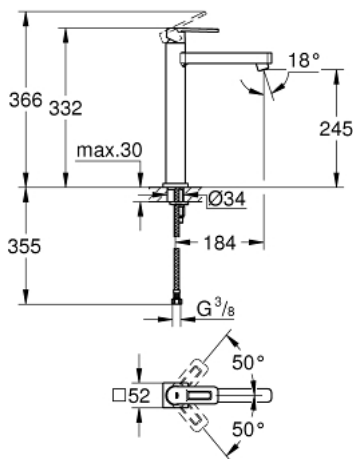

23 404 000 QUADRA ОДНОВАЖІЛЬНИЙ ЗМІШУВАЧ ДЛЯ РАКОВИНИ 1/2" XL-РОЗМІРУ

ОПИС ПРОДУКТУ

- Колір: хром
- монтаж на один отвір
- для окремо розташованих раковин
- металевий важіль
- GROHE SilkMove 28 мм керамічний картридж
- обмежувач температури
- GROHE LongLife поверхня
- GROHE EcoJoy – технологія неперевершеного потоку при економному використанні води
- GROHE SpeedClean аератор 5.7 л/хв
- GROHE FastFixation Plus система швидкого монтажу
- гладенький корпус
- гнучкі з'єднувальні шланги
- мінімальний рекомендований тиск 1.0 бар

23 404 000 QUADRA ОДНОВАЖИЛЬНИЙ ЗМІШУВАЧ ДЛЯ РАКОВИНИ 1/2" XL-РОЗМІРУ

ЗАПАСНІ ЧАСТИНИ , січня 2013 – зараз

- 1: Важіль (Артикул запчастини 46638000)
- 2: Ковпачок (Артикул запчастини 46581000)
- 3: Фітингове кільце (Артикул запчастини 07419000)
- 4: Картридж (Артикул запчастини 46580000)
- 5: Аератор (Артикул запчастини 13935000)
- 6: Комплект для кріплення хвостовика (Артикул запчастини 46645000)
- 7: Монтажний ключ (Артикул запчастини 19017000)*