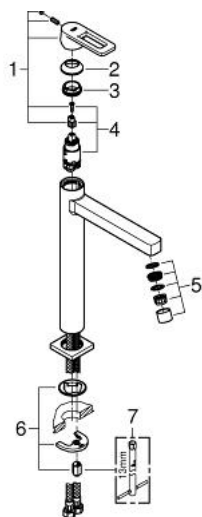

23 404 000 QUADRA ОДНОВАЖІЛЬНИЙ ЗМІШУВАЧ ДЛЯ РАКОВИНИ 1/2" XL-РОЗМІРУ

ОПИС ПРОДУКТУ

- Колір: хром
- монтаж на один отвір
- для окремо розташованих раковин
- металевий важіль
- GROHE SilkMove 28 мм керамічний картридж
- обмежувач температури
- GROHE LongLife поверхня
- GROHE EcoJoy – технологія неперевершеного потоку при економному використанні води
- GROHE SpeedClean аератор 5.7 л/хв
- GROHE FastFixation Plus система швидкого монтажу
- гладенький корпус
- гнучкі з'єднувальні шланги
- мінімальний рекомендований тиск 1.0 бар

23 404 000 QUADRA ОДНОВАЖИЛЬНИЙ ЗМІШУВАЧ ДЛЯ РАКОВИНИ 1/2" XL-РОЗМІРУ

ЗАПАСНІ ЧАСТИНИ , січня 2013 – зараз

- 1: Важіль (Артикул запчастини 46638000)
- 2: Ковпачок (Артикул запчастини 46581000)
- 3: Фітингове кільце (Артикул запчастини 07419000)
- 4: Картридж (Артикул запчастини 46580000)
- 5: Аератор (Артикул запчастини 13935000)
- 6: Комплект для кріплення хвостовика (Артикул запчастини 46645000)
- 7: Монтажний ключ (Артикул запчастини 19017000)*