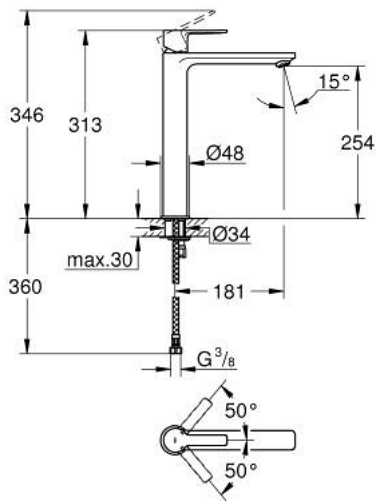

23 405 243 1 LINEARE ОДНОВАЖІЛЬНИЙ ЗМІШУВАЧ ДЛЯ РАКОВИНИ 1/2" XL-РОЗМІРУ

ОПИС ПРОДУКТУ

- Колір: матовий чорний
- монтаж на один отвір
- металевий важіль
- для окремо розташованих раковин
- GROHE SilkMove 28 мм керамічний картридж
- із обмежувачем температури
- GROHE EcoJoy – технологія неперевершеного потоку при економному використанні води
- максимальна витрата (при тиску 3 бар) 5 л/хв
- аератор із функцією SpeedClean
- GROHE FastFixation Plus система швидкого монтажу
- гладенький корпус
- гнучкі з'єднувальні шланги
- мінімальний рекомендований тиск 1.0 бар

23 405 243 1 LINEARE ОДНОВАЖІЛЬНИЙ ЗМІШУВАЧ ДЛЯ РАКОВИНИ 1/2" XL-РОЗМІРУ

ЗАПАСНІ ЧАСТИНИ , травня 2024 – зараз

- 1: lever (Артикул запчастини 469802430)
- 2: Ковпачок (Артикул запчастини 465812430)
- 3: Фітингове кільце (Артикул запчастини 07419000)
- 4: Картридж (Артикул запчастини 46580000)
- 5: Аератор (Артикул запчастини 481592430)
- 6: Комплект для кріплення хвостовика (Артикул запчастини 46645000)
- 7: Монтажний ключ (Артикул запчастини 19017000)*