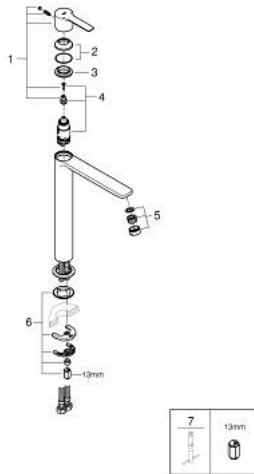

23 405 243 1 LINEARE ОДНОВАЖІЛЬНИЙ ЗМІШУВАЧ ДЛЯ РАКОВИНИ 1/2" XL-РОЗМІРУ

ОПИС ПРОДУКТУ

- Колір: матовий чорний
- монтаж на один отвір
- металевий важіль
- для окремо розташованих раковин
- GROHE SilkMove 28 мм керамічний картридж
- із обмежувачем температури
- GROHE EcoJoy – технологія неперевершеного потоку при економному використанні води
- максимальна витрата (при тиску 3 бар) 5 л/хв
- аератор із функцією SpeedClean
- GROHE FastFixation Plus система швидкого монтажу
- гладенький корпус
- гнучкі з'єднувальні шланги
- мінімальний рекомендований тиск 1.0 бар

23 405 243 1 LINEARE ОДНОВАЖІЛЬНИЙ ЗМІШУВАЧ ДЛЯ РАКОВИНИ 1/2" XL-РОЗМІРУ

ЗАПАСНІ ЧАСТИНИ , травня 2024 – зараз

- 1: lever (Артикул запчастини 469802430)
- 2: Ковпачок (Артикул запчастини 465812430)
- 3: Фітингове кільце (Артикул запчастини 07419000)
- 4: Картридж (Артикул запчастини 46580000)
- 5: Аератор (Артикул запчастини 481592430)
- 6: Комплект для кріплення хвостовика (Артикул запчастини 46645000)
- 7: Монтажний ключ (Артикул запчастини 19017000)*