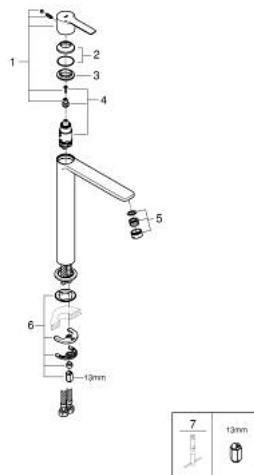

## 23 405 AL1 LINEARE ОДНОВАЖІЛЬНИЙ ЗМІШУВАЧ ДЛЯ РАКОВИНИ 1/2" XL-РОЗМІРУ

### ОПИС ПРОДУКТУ

- Колір: графіт темний матовий
- монтаж на один отвір
- металевий важіль
- для окремо розташованих раковин
- GROHE SilkMove 28 мм керамічний картридж
- із обмежувачем температури
- покриття GROHE LongLife
- GROHE EcoJoy – технологія неперевершеного потоку при економічному використанні води
- максимальна витрата (при тиску 3 бар) 5 л/хв
- аератор із функцією SpeedClean
- GROHE FastFixation Plus система швидкого монтажу
- гладенький корпус
- гнучкі з'єднувальні шланги
- мінімальний рекомендований тиск 1.0 бар

## 23 405 AL1 LINEARE ОДНОВАЖІЛЬНИЙ ЗМІШУВАЧ ДЛЯ РАКОВИНИ 1/2" XL-РОЗМІРУ

**ЗАПАСНІ ЧАСТИНИ** , березня 2019 – зараз

- 1: Важіль (Артикул запчастини 46980AL0)
- 2: Ковпачок (Артикул запчастини 46581AL0)
- 3: Фітингове кільце (Артикул запчастини 07419000)
- 4: Картридж (Артикул запчастини 46580000)
- 5: Аератор (Артикул запчастини 48159AL0)
- 6: Комплект для кріплення хвостовика (Артикул запчастини 46645000)
- 7: Монтажний ключ (Артикул запчастини 19017000)\*