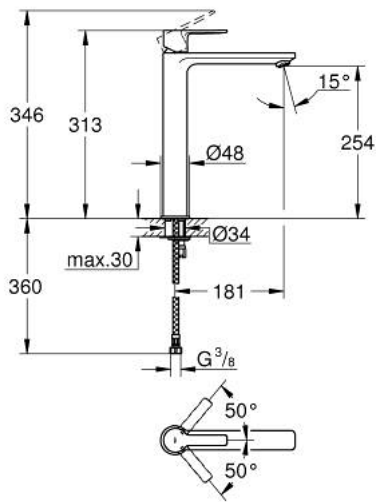

## 23 405 AL1 LINEARE ОДНОВАЖІЛЬНИЙ ЗМІШУВАЧ ДЛЯ РАКОВИНИ 1/2" XL-РОЗМІРУ

### ОПИС ПРОДУКТУ

- Колір: графіт темний матовий
- монтаж на один отвір
- металевий важіль
- для окремо розташованих раковин
- GROHE SilkMove 28 мм керамічний картридж
- із обмежувачем температури
- покриття GROHE LongLife
- GROHE EcoJoy – технологія неперевершеного потоку при економічному використанні води
- максимальна витрата (при тиску 3 бар) 5 л/хв
- аератор із функцією SpeedClean
- GROHE FastFixation Plus система швидкого монтажу
- гладенький корпус
- гнучкі з'єднувальні шланги
- мінімальний рекомендований тиск 1.0 бар

## 23 405 AL1 LINEARE ОДНОВАЖІЛЬНИЙ ЗМІШУВАЧ ДЛЯ РАКОВИНИ 1/2" XL-РОЗМІРУ

**ЗАПАСНІ ЧАСТИНИ** , березня 2019 – зараз

- 1: Важіль (Артикул запчастини 46980AL0)
- 2: Ковпачок (Артикул запчастини 46581AL0)
- 3: Фітингове кільце (Артикул запчастини 07419000)
- 4: Картридж (Артикул запчастини 46580000)
- 5: Аератор (Артикул запчастини 48159AL0)
- 6: Комплект для кріплення хвостовика (Артикул запчастини 46645000)
- 7: Монтажний ключ (Артикул запчастини 19017000)\*