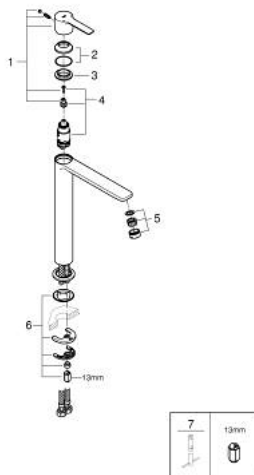

23 405 DC1 LINEARE ОДНОВАЖІЛЬНИЙ ЗМІШУВАЧ ДЛЯ РАКОВИНИ 1/2" XL-РОЗМІРУ

ОПИС ПРОДУКТУ

- Колір: суперсталь
- монтаж на один отвір
- металевий важіль
- для окремо розташованих раковин
- GROHE SilkMove 28 мм керамічний картридж
- із обмежувачем температури
- покриття GROHE LongLife
- GROHE EcoJoy – технологія неперевершеного потоку при економічному використанні води
- максимальна витрата (при тиску 3 бар) 5 л/хв
- аератор із функцією SpeedClean
- GROHE FastFixation Plus система швидкого монтажу
- гладенький корпус
- гнучкі з'єднувальні шланги
- мінімальний рекомендований тиск 1.0 бар

23 405 DC1 LINEARE ОДНОВАЖІЛЬНИЙ ЗМІШУВАЧ ДЛЯ РАКОВИНИ 1/2" XL-РОЗМІРУ

ЗАПАСНІ ЧАСТИНИ , вересня 2016 – зараз

- 1: Важіль (Артикул запчастини 46980DC0)
- 2: Ковпачок (Артикул запчастини 46581DC0)
- 3: Фітингове кільце (Артикул запчастини 07419000)
- 4: Картридж (Артикул запчастини 46580000)
- 5: Аератор (Артикул запчастини 48159DC0)
- 6: Комплект для кріплення хвостовика (Артикул запчастини 46645000)
- 7: Монтажний ключ (Артикул запчастини 19017000)*