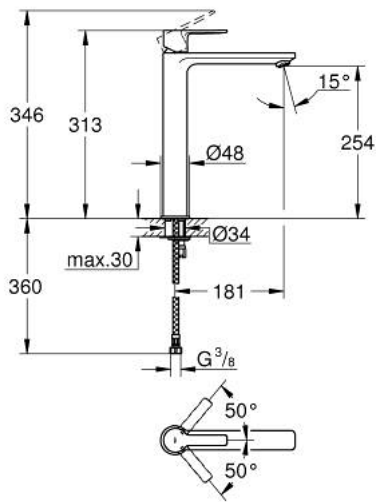

23 405 DC1 LINEARE ОДНОВАЖІЛЬНИЙ ЗМІШУВАЧ ДЛЯ РАКОВИНИ 1/2" XL-РОЗМІРУ

ОПИС ПРОДУКТУ

- Колір: суперсталь
- монтаж на один отвір
- металевий важіль
- для окремо розташованих раковин
- GROHE SilkMove 28 мм керамічний картридж
- із обмежувачем температури
- покриття GROHE LongLife
- GROHE EcoJoy – технологія неперевершеного потоку при економічному використанні води
- максимальна витрата (при тиску 3 бар) 5 л/хв
- аератор із функцією SpeedClean
- GROHE FastFixation Plus система швидкого монтажу
- гладенький корпус
- гнучкі з'єднувальні шланги
- мінімальний рекомендований тиск 1.0 бар

23 405 DC1 LINEARE ОДНОВАЖІЛЬНИЙ ЗМІШУВАЧ ДЛЯ РАКОВИНИ 1/2" XL-РОЗМІРУ

ЗАПАСНІ ЧАСТИНИ , вересня 2016 – зараз

- 1: Важіль (Артикул запчастини 46980DC0)
- 2: Ковпачок (Артикул запчастини 46581DC0)
- 3: Фітингове кільце (Артикул запчастини 07419000)
- 4: Картридж (Артикул запчастини 46580000)
- 5: Аератор (Артикул запчастини 48159DC0)
- 6: Комплект для кріплення хвостовика (Артикул запчастини 46645000)
- 7: Монтажний ключ (Артикул запчастини 19017000)*