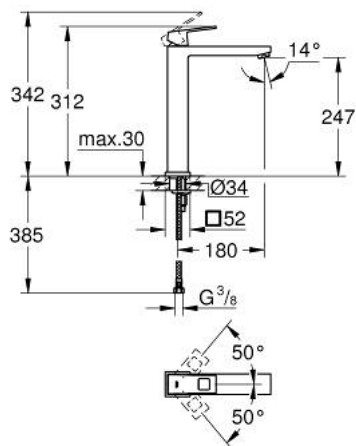

23 406 000 EUROCUBE ОДНОВАЖІЛЬНИЙ ЗМІШУВАЧ ДЛЯ РАКОВИНИ 1/2" XL-РОЗМІРУ

ОПИС ПРОДУКТУ

- Колір: хром
- монтаж на один отвір
- металевий важіль
- для окремо розташованих раковин
- GROHE SilkMove 28 мм керамічний картридж
- обмежувач температури
- GROHE LongLife поверхня
- GROHE EcoJoy – технологія неперевершеного потоку при економному використанні води
- максимальна витрата (при тиску 3 бар) 5 л/хв
- GROHE FastFixation Plus система швидкого монтажу
- гладенький корпус
- гнучкі з'єднувальні шланги
- мінімальний рекомендований тиск 1.0 бар

23 406 000 EUROCUBE ОДНОВАЖИЛЬНИЙ ЗМІШУВАЧ ДЛЯ РАКОВИНИ 1/2" XL-РОЗМІРУ

ЗАПАСНІ ЧАСТИНИ , січня 2013 – зараз

- 1: Важіль (Артикул запчастини 46786000)
- 2: Фітингове кільце (Артикул запчастини 46715000)
- 3: Картридж (Артикул запчастини 46580000)
- 4: Аератор (Артикул запчастини 48159000)
- 5: Комплект для кріплення хвостовика (Артикул запчастини 46645000)
- 6: Монтажний ключ (Артикул запчастини 19017000)*