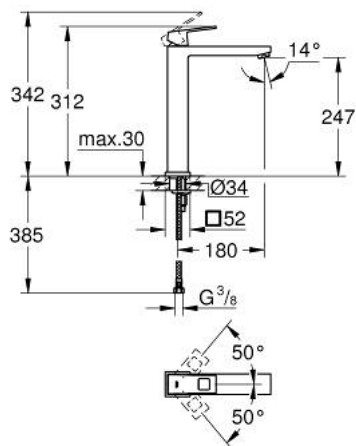

## 23 406 AL0 EUROCUBE ОДНОВАЖІЛЬНИЙ ЗМІШУВАЧ ДЛЯ РАКОВИНИ 1/2" XL-РОЗМІРУ

### ОПИС ПРОДУКТУ

- Колір: графіт темний матовий
- монтаж на один отвір
- металевий важіль
- для окремо розташованих раковин
- GROHE SilkMove 28 мм керамічний картридж
- обмежувач температури
- покриття GROHE LongLife
- GROHE EcoJoy – технологія неперевершеного потоку при економному використанні води
- максимальна витрата (при тиску 3 бар) 5 л/хв
- GROHE FastFixation Plus система швидкого монтажу
- гладенький корпус
- гнучкі з'єднувальні шланги
- мінімальний рекомендований тиск 1.0 бар